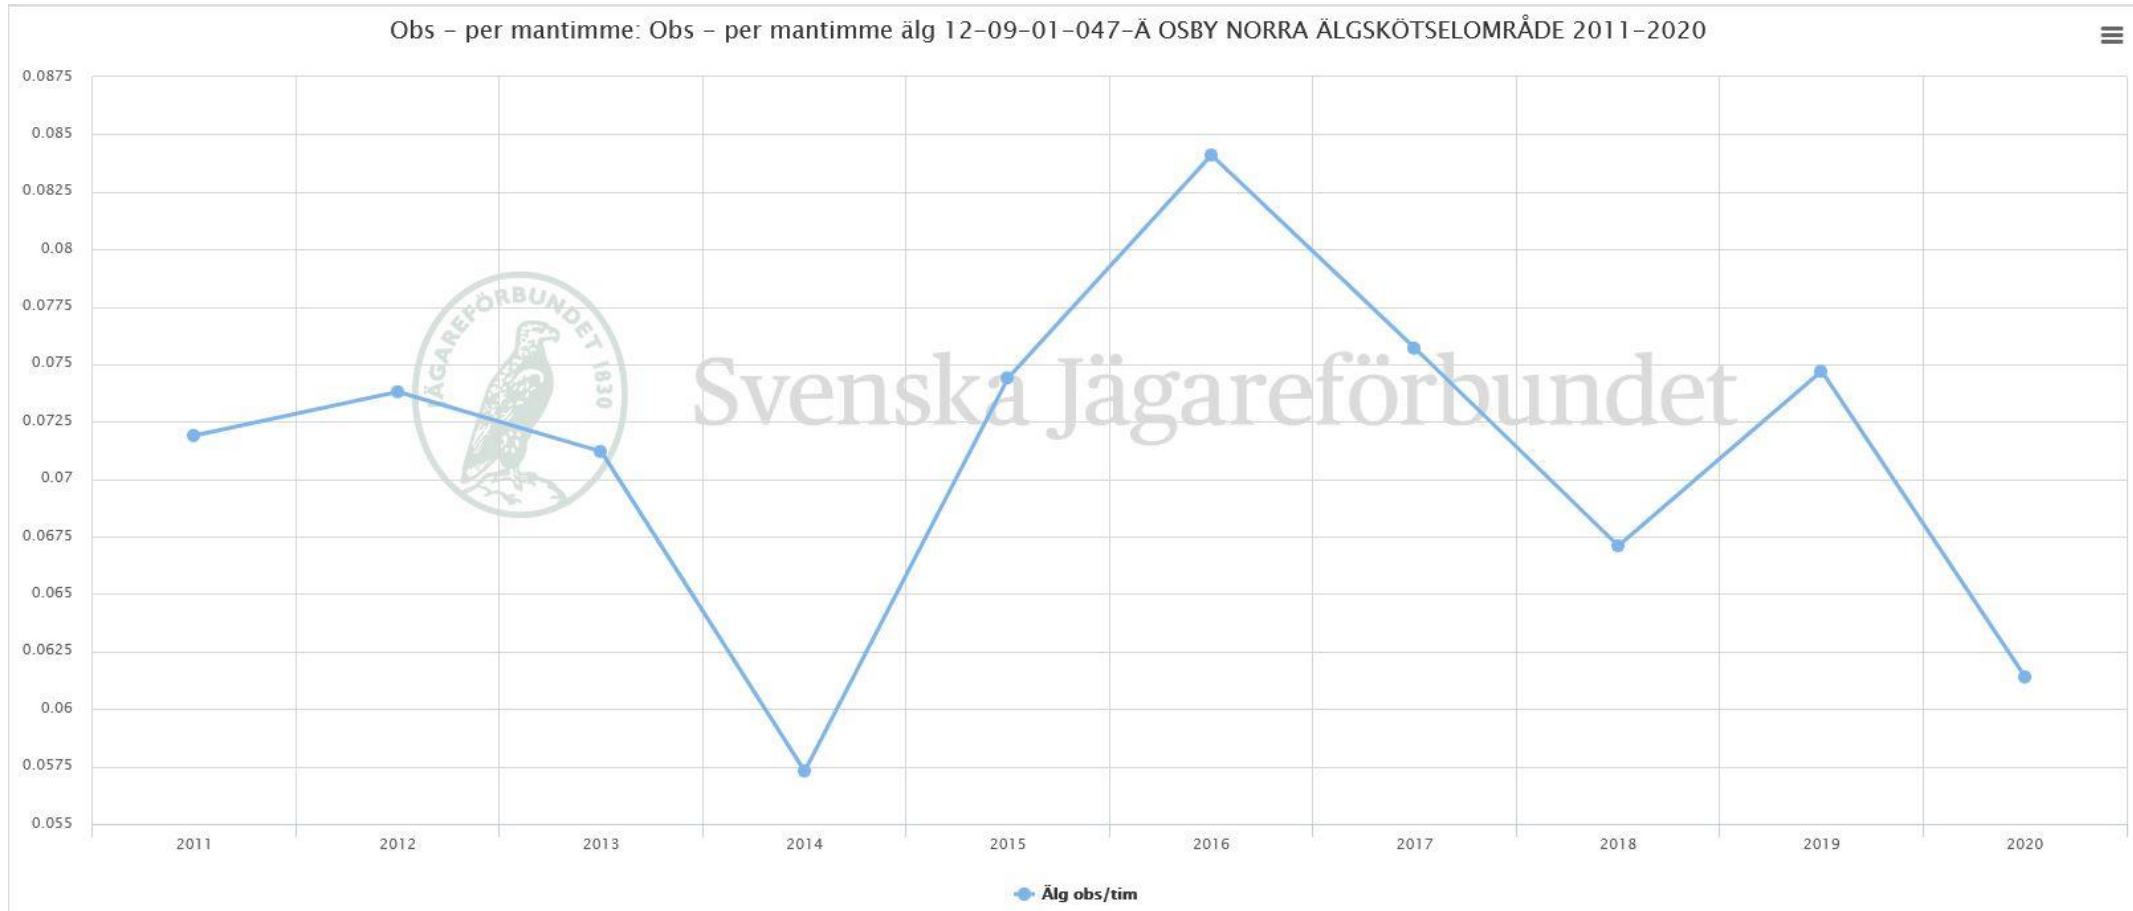

Älgobs de senaste 11 åren (källa:viltdata)

Reproduktion. Kalv per hondjur

Andel tjur av observerade vuxna djur

Avskjutning per 1000 hektar (data saknas 2011)

Avskjutning per tusen hektar: Avskjutning per tusen hektar älg 12-09-01-047-Å OSBY NORRA ÄLGSKÖTSELOMRÅDE 2011-2020

Slaktvikter (data saknas 2011)

Avskjutning 2020

		Fällda vuxna älgar					Fällda kalvar	
		Kön	Vikt	Taggar	Horn (cm)	Ålder	Kön	Vikt
Areal ha								
Torup-Drakeberga-Kulleröd	508						Kvig	57
Huskab	713						Tjur	44
Holma Jaktlag	579	Ko	164			10		
Gunänga Jaktvårdsförening	822	Tjur	226	12	85	5		
Killeboda 2	149						Kvig	75
Lindhult-Gungkullas Jaktlag	524	Ko	130			1		
Östanbökes Jaktlag	871	Ko	101			1		
							Kvig	59
							Tjur	61
Höghult-Marestorps Jaktlag	1121	Tjur	161	8	69	3		
		Tjur	180	11	82	6		
Slähults Jaktlag	917	Tjur	232	8	80			
Svinöns Jaktlag	407	Ko	128			2		
Vrååns Jaktlag	656	Tjur	246	6	91	8		
							Kvig	27
Lilla slähuts jaktlag	272	Ko	126			7		
							Tjur	63
							Tjur	53
Mörkhults Jaktlag	142	Tjur	223	16	96	7		
Björkrås jaktlag	154	Ko	82			1		
Toalycke jaktlag	818	Tjur	190	8	?	5		
							Tjur	34
							Tjur	59
Svenstorps jaktlag	784						Tjur	53
Kulhults jaktlag	890	Ko	104			1		
							Kvig	55
Hesslehults jaktlag	538	Tjur	215	11	102	8		
Älvsjödahls jaktlag	140	Tjur	130	2				
Tjärdalens jaktlag	88	Ko	186			4		
							Tjur	25
Östra Svenstorp	537						Kvig	70
							Kvig	60
Loshult sydvästra	1446	Ko	100					
		Ko	126					
							Tjur	40
Vigenstorp- Bohults jaktlag	495	Tjur	230	7	89			
							Kvig	40
Björnligans jaktlag	406	Tjur	202	8	107	9		
							Tjur	68
							Kvig	71
Bösakulla-Färgeshults Jkl	836	Tjur	240	14	98	6		
							Tjur	64
Hamsarp Jkl	428						Kvig	35