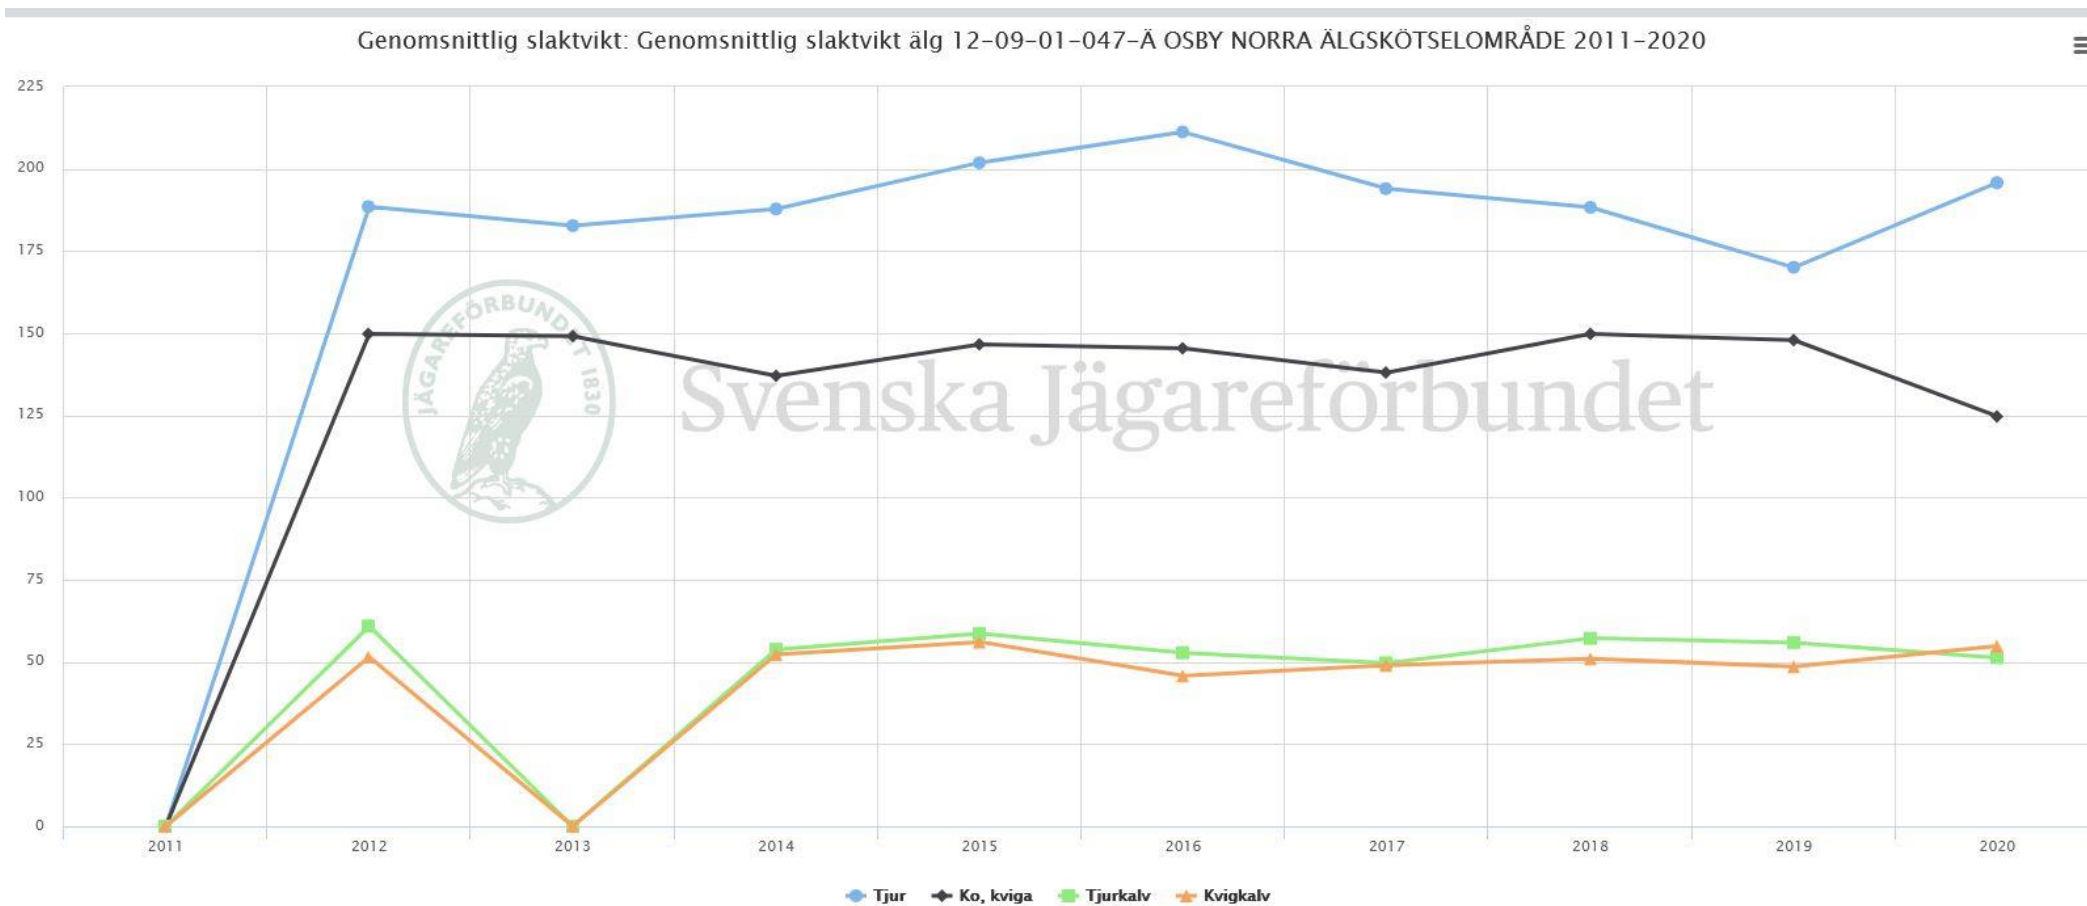

Älgobs de senaste 11 åren (källa:viltdata)

Reproduktion. Kalv per hondjur

Andel tjur av observerade vuxna djur

Avskjutning per 1000 hektar (data saknas 2011)

Avskjutning per tusen hektar: Avskjutning per tusen hektar älg 12-09-01-047-Å OSBY NORRA ÄLGSKÖTSELOMRÅDE 2011-2020

Slaktvikter (data saknas 2011)

Avskjutning 2020

		Fällda vuxna älgar					Fällda kalvar	
		Kön	Vikt	Taggar	Horn (cm)	Ålder	Kön	Vikt
Areal ha								
Torup-Drakeberga-Kulleröd	508						Kvig	57
Huskab	713						Tjur	44
Holma Jaktlag	579	Ko	164			10		
Gunänga Jaktvårdsförening	822	Tjur	226	12	85	5		
Killeboda 2	149						Kvig	75
Lindhult-Gungkullas Jaktlag	524	Ko	130			1		
Östanbökes Jaktlag	871	Ko	101			1		
							Kvig	59
							Tjur	61
Höghult-Marestorps Jaktlag	1121	Tjur	161	8	69	3		
		Tjur	180	11	82	6		
Slähults Jaktlag	917	Tjur	232	8	80			
Svinöns Jaktlag	407	Ko	128			2		
Vrååns Jaktlag	656	Tjur	246	6	91	8		
							Kvig	27
Lilla slähuts jaktlag	272	Ko	126			7		
							Tjur	63
							Tjur	53
Mörkhults Jaktlag	142	Tjur	223	16	96	7		
Björkrås jaktlag	154	Ko	82			1		
Toalycke jaktlag	818	Tjur	190	8	?	5		
							Tjur	34
							Tjur	59
Svenstorps jaktlag	784						Tjur	53
Kulhults jaktlag	890	Ko	104			1		
							Kvig	55
Hesslehults jaktlag	538	Tjur	215	11	102	8		
Älvsjödahls jaktlag	140	Tjur	130	2				
Tjärdalens jaktlag	88	Ko	186			4		
							Tjur	25
Östra Svenstorp	537						Kvig	70
							Kvig	60
Loshult sydvästra	1446	Ko	100					
		Ko	126					
							Tjur	40
Vigenstorp- Bohults jaktlag	495	Tjur	230	7	89			
							Kvig	40
Björnligans jaktlag	406	Tjur	202	8	107	9		
							Tjur	68
							Kvig	71
Bösakulla-Färgeshults Jkl	836	Tjur	240	14	98	6		
							Tjur	64
Hamsarp Jkl	428						Kvig	35