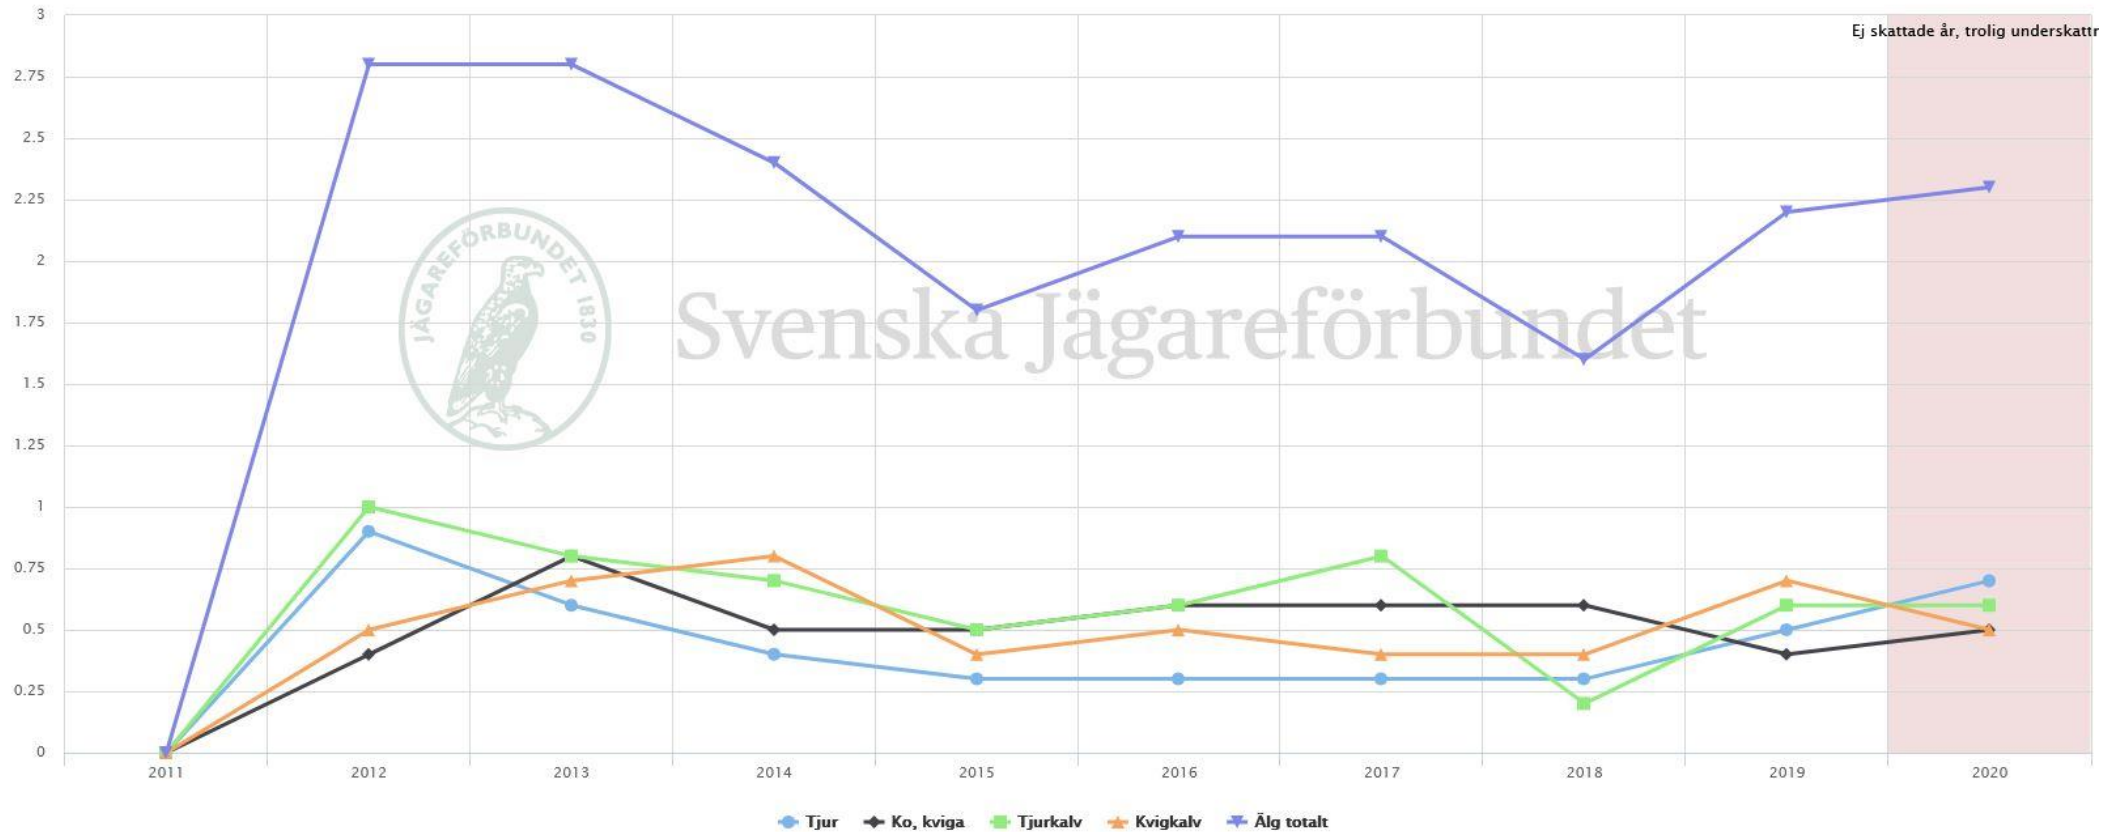

Älgobs de senaste 11 åren (källa:viltdata)

Reproduktion. Kalv per hondjur

Andel tjur av observerade vuxna djur

Avskjutning per 1000 hektar (data saknas 2011)

Avskjutning per tusen hektar: Avskjutning per tusen hektar älg 12-09-01-047-Å OSBY NORRA ÄLGSKÖTSELOMRÅDE 2011-2020

Slaktvikter (data saknas 2011)

Avskjutning 2020

		Fällda vuxna älgar					Fällda kalvar	
		Kön	Vikt	Taggar	Horn (cm)	Ålder	Kön	Vikt
Areal ha								
Torup-Drakeberga-Kulleröd	508						Kvig	57
Huskab	713						Tjur	44
Holma Jaktlag	579	Ko	164			10		
Gunänga Jaktvårdsförening	822	Tjur	226	12	85	5		
Killeboda 2	149						Kvig	75
Lindhult-Gungkullas Jaktlag	524	Ko	130			1		
Östanbökes Jaktlag	871	Ko	101			1		
							Kvig	59
							Tjur	61
Höghult-Marestorps Jaktlag	1121	Tjur	161	8	69	3		
		Tjur	180	11	82	6		
Slähults Jaktlag	917	Tjur	232	8	80			
Svinöns Jaktlag	407	Ko	128			2		
Vrååns Jaktlag	656	Tjur	246	6	91	8		
							Kvig	27
Lilla slähuts jaktlag	272	Ko	126			7		
							Tjur	63
							Tjur	53
Mörkhults Jaktlag	142	Tjur	223	16	96	7		
Björkrås jaktlag	154	Ko	82			1		
Toalycke jaktlag	818	Tjur	190	8	?	5		
							Tjur	34
							Tjur	59
Svenstorps jaktlag	784						Tjur	53
Kulhults jaktlag	890	Ko	104			1		
							Kvig	55
Hesslehults jaktlag	538	Tjur	215	11	102	8		
Älvsjödahls jaktlag	140	Tjur	130	2				
Tjärdalens jaktlag	88	Ko	186			4		
							Tjur	25
Östra Svenstorp	537						Kvig	70
							Kvig	60
Loshult sydvästra	1446	Ko	100					
		Ko	126					
							Tjur	40
Vigenstorp- Bohults jaktlag	495	Tjur	230	7	89			
							Kvig	40
Björnligans jaktlag	406	Tjur	202	8	107	9		
							Tjur	68
							Kvig	71
Bösakulla-Färgeshults Jkl	836	Tjur	240	14	98	6		
							Tjur	64
Hamsarp Jkl	428						Kvig	35