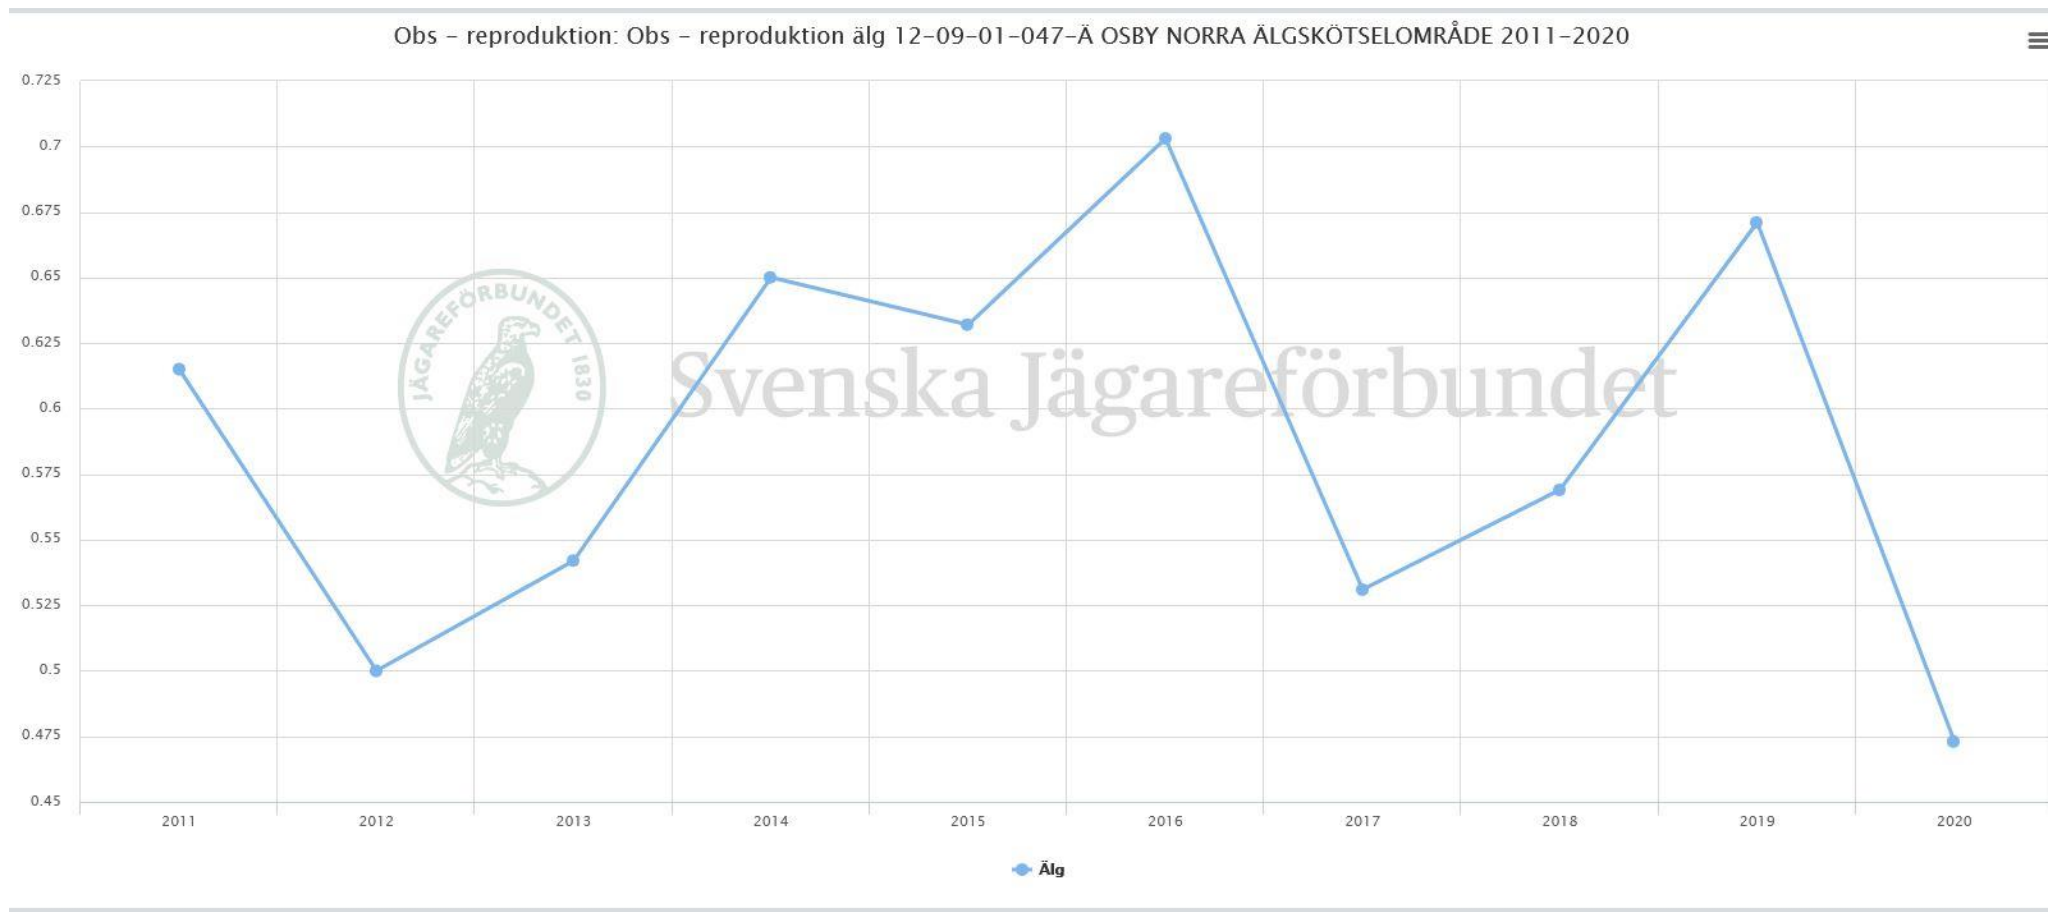

Älgobs de senaste 11 åren (källa:viltdata)

Reproduktion. Kalv per hondjur

Andel tjur av observerade vuxna djur

Avskjutning per 1000 hektar (data saknas 2011)

Avskjutning per tusen hektar: Avskjutning per tusen hektar älg 12-09-01-047-Å OSBY NORRA ÄLGSKÖTSELOMRÅDE 2011-2020

Slaktvikter (data saknas 2011)

Avskjutning 2020

		Fällda vuxna älgar					Fällda kalvar	
		Kön	Vikt	Taggar	Horn (cm)	Ålder	Kön	Vikt
Areal ha								
Torup-Drakeberga-Kulleröd	508						Kvig	57
Huskab	713						Tjur	44
Holma Jaktlag	579	Ko	164			10		
Gunänga Jaktvårdsförening	822	Tjur	226	12	85	5		
Killeboda 2	149						Kvig	75
Lindhult-Gungkullas Jaktlag	524	Ko	130			1		
Östanbökes Jaktlag	871	Ko	101			1		
							Kvig	59
							Tjur	61
Höghult-Marestorps Jaktlag	1121	Tjur	161	8	69	3		
		Tjur	180	11	82	6		
Slähults Jaktlag	917	Tjur	232	8	80			
Svinöns Jaktlag	407	Ko	128			2		
Vrååns Jaktlag	656	Tjur	246	6	91	8		
							Kvig	27
Lilla slähuts jaktlag	272	Ko	126			7		
							Tjur	63
							Tjur	53
Mörkhults Jaktlag	142	Tjur	223	16	96	7		
Björkrås jaktlag	154	Ko	82			1		
Toalycke jaktlag	818	Tjur	190	8	?	5		
							Tjur	34
							Tjur	59
Svenstorps jaktlag	784						Tjur	53
Kulhults jaktlag	890	Ko	104			1		
							Kvig	55
Hesslehults jaktlag	538	Tjur	215	11	102	8		
Älvsjödahls jaktlag	140	Tjur	130	2				
Tjärdalens jaktlag	88	Ko	186			4		
							Tjur	25
Östra Svenstorp	537						Kvig	70
							Kvig	60
Loshult sydvästra	1446	Ko	100					
		Ko	126					
							Tjur	40
Vigenstorp- Bohults jaktlag	495	Tjur	230	7	89			
							Kvig	40
Björnligans jaktlag	406	Tjur	202	8	107	9		
							Tjur	68
							Kvig	71
Bösakulla-Färgeshults Jkl	836	Tjur	240	14	98	6		
							Tjur	64
Hamsarp Jkl	428						Kvig	35