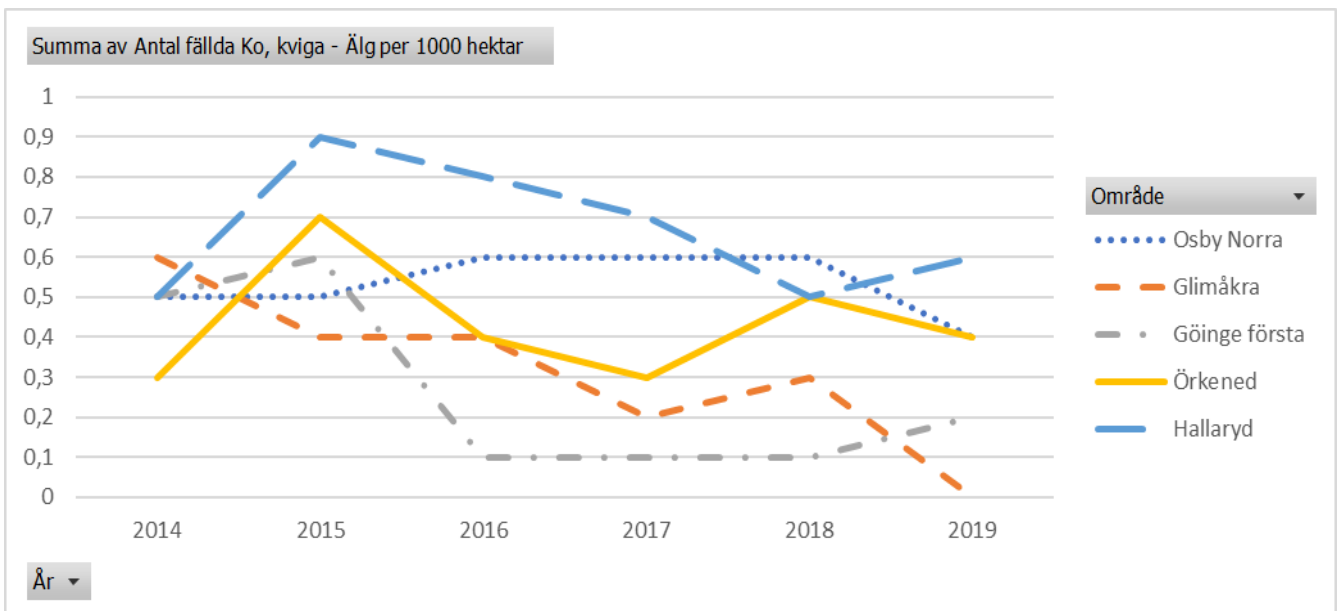

Antal skjutna kalvar per 1000 hektar

Antal skjutna hondjur per 1000 hektar