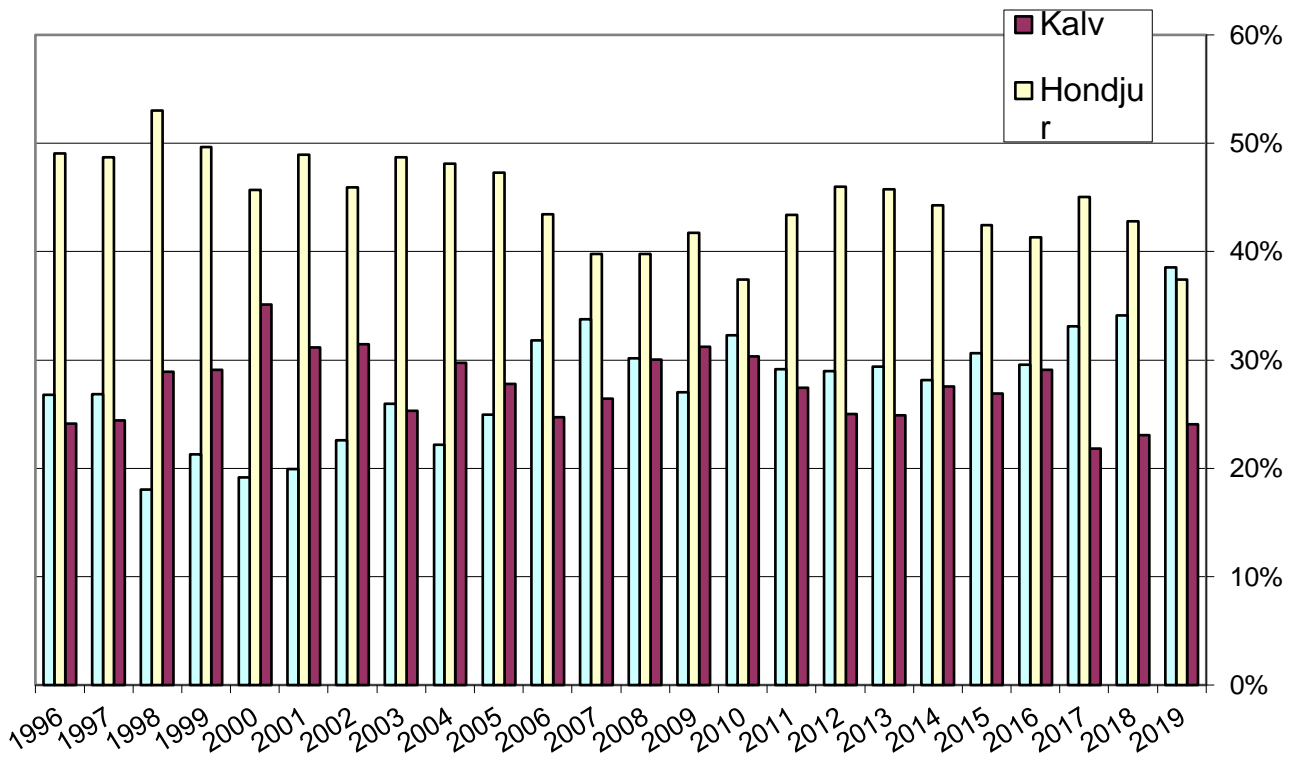

Tjurandel av vuxna 51%
Kalv per hondjur 0,63

Observationer per deltagare och dag

Älgöbs under 24 år första jaktveckan

Reproduktionen av kalvar OBS avser 1.a jaktveckan

Fördelning av djur vid älgöbs

Avskjutning över åren

Statistik från viltdata

avser uppgifter de första 30 dagarna

Jämförelse med kringliggande skötselområde (från viltdata)

Andel observerade kalvar av hondjur (Reproduktion)

Antal skjutna älgar (vuxna + kalv) per 1000 hektar