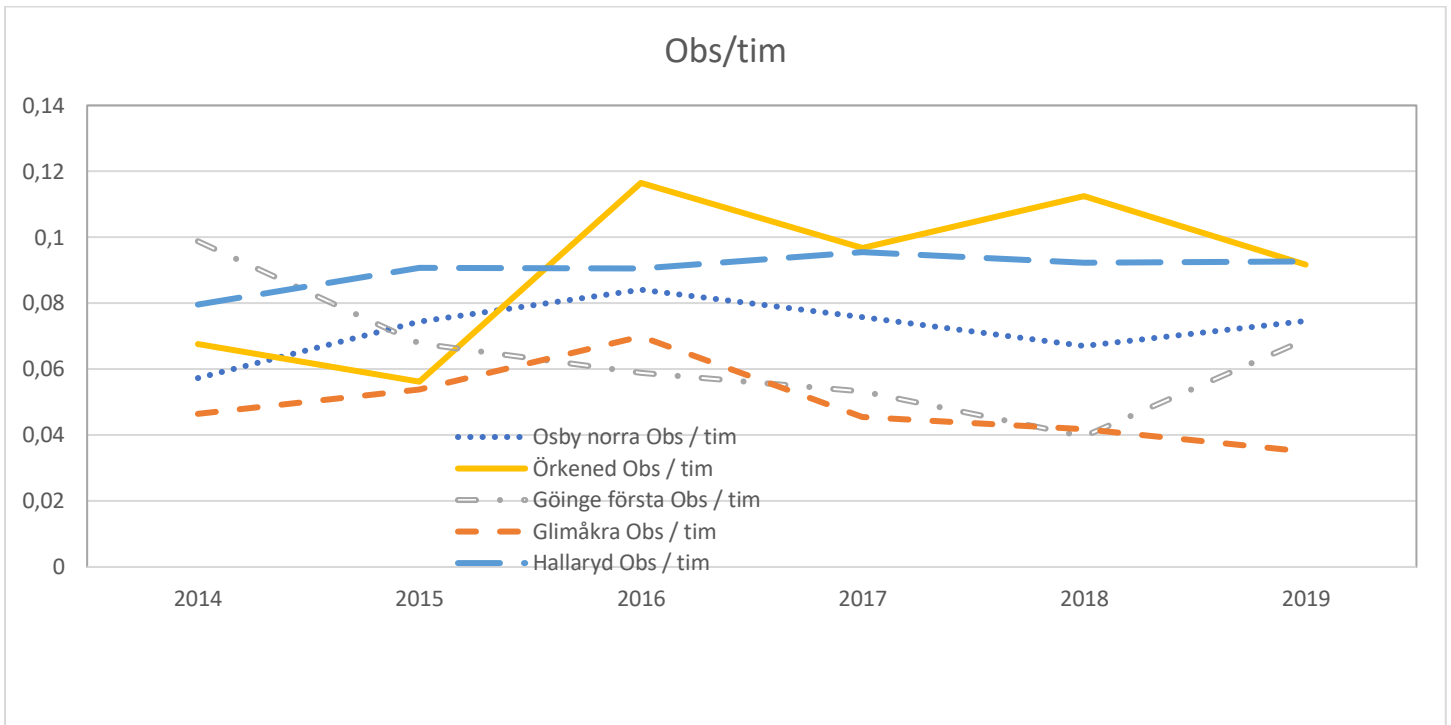

Jämförelse med kringliggande skötselområde (från viltdata)