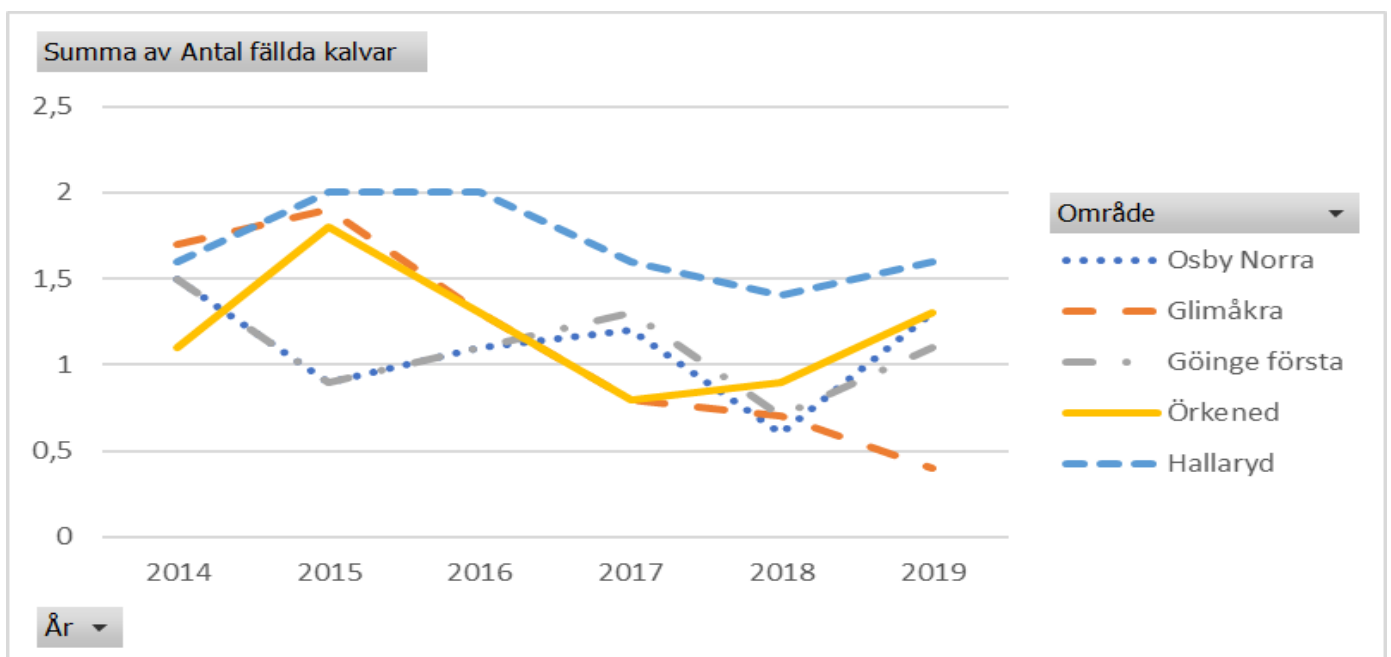

Antal skjutna kalvar per 1000 hektar