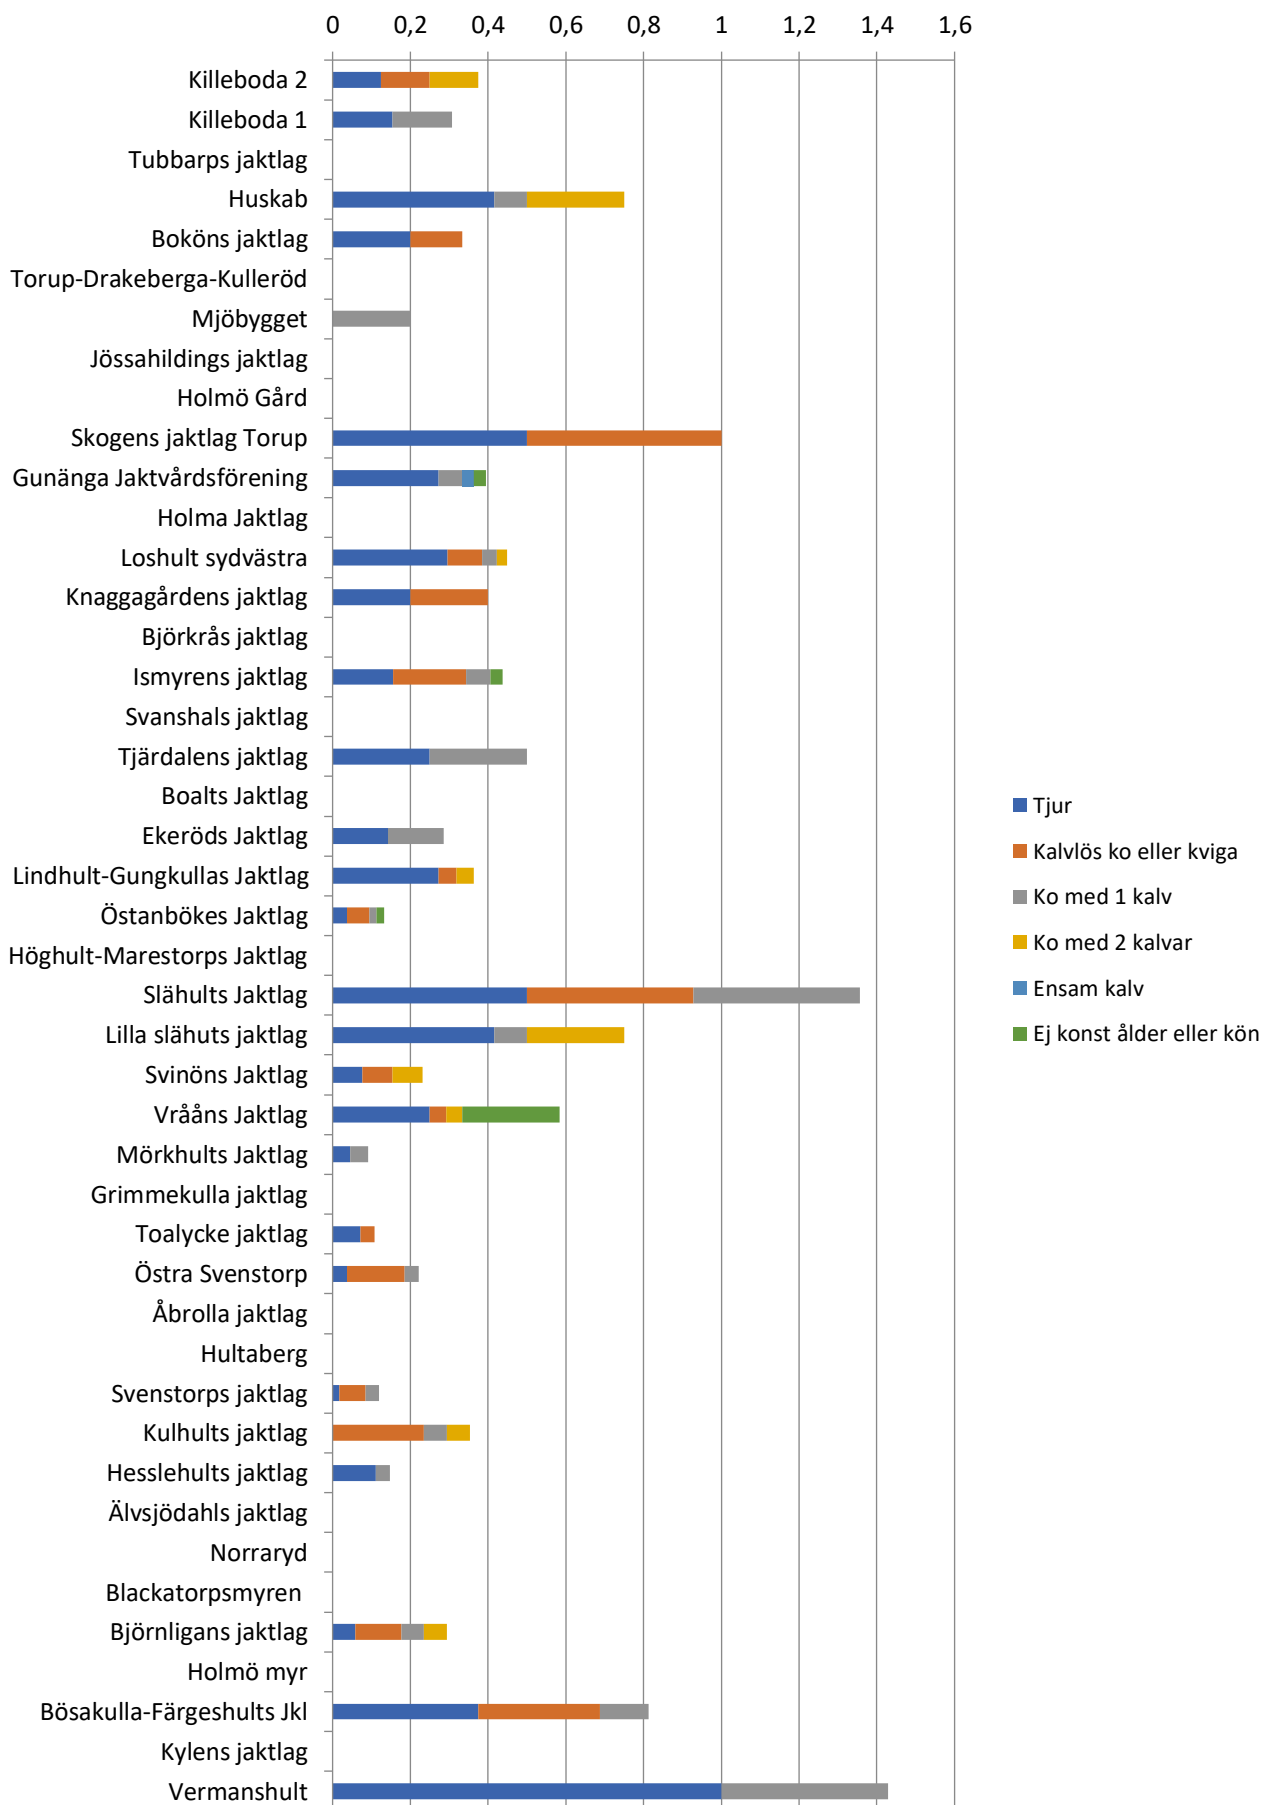

**Älgöbs och totalresultat
2019**

Nr	Areal ha	jakt dagar (under 1:a veckan)		jakt deltagare (totalt under 1:a veckan)		Observationer					Skjutna				Vuxen-tilldelning	
		Tjur	Ko	Ko med 1 kalv	Ko med 2 kalvar	Ersam kalv	Ej konst ålder eller kön	Tjur totalt	Ko / kviga	Tjurkalv	Kvighkalv	areallag				
13	Killeboda 2	149	2	8	1	1		1			1			1		
14	Killeboda 1	343	2	13	2		2									
2	Tubbarps jaktlag	152	2	20												
5	Huskab	713	2	12	5		1	3						1		
8	Boköns jaktlag	304	2	15	3	2						2				
1	Torup-Drakeberga-Kulleröd	508	2	20				2						1		
11	Mjöbygget	106	1	5				1								
3	Jössahildings jaktlag	80														
4	Holmö Gård	20														
41	Skogens jaktlag Torup	125	1	2	1	1						1				
7	Gunänga Jaktvårdsförening	822	4	33	9		2		1	1						1
6	Holma Jaktlag	579	1	6												
38	Loshult sydvästra	1446	4	78	23	7	3	2						1		1
12	Knaggagårdens jaktlag	107	5	5	1	1										
36	Björkrås jaktlag	154	2	12												
39	Ismyrens jaktlag	595	5	32	5	6	2			1				1		
42	Svanshals jaktlag	298														
35	Tjärdalens jaktlag	88	4	4	1		1									
15	Boalts Jaktlag	700														
16	Ekeröds Jaktlag	822	1	14	2		2				1					1
17	Lindhult-Gungkullas Jaktlag	524	3	22	6	1		1						2		
18	Östanbökes Jaktlag	871	2	53	2	3	1			1						1
19	Höghult-Marestorps Jaktlag	1121											2			
20	Slähults Jaktlag	917	1	14	7	6	6				1		2			1
23	Lilla slähuts jaktlag	272	2	12	5		1	3					1			
21	Svinöns Jaktlag	407	2	13	1	1		1			1		1			
22	Vrååns Jaktlag	656	2	24	6	1		1		6						1
24	Mörkhults Jaktlag	142	5	22	1		1									
25	Grimmekulla jaktlag	98														
27	Toalycke jaktlag	818	2	28	2	1					1		1			1
37	Östra Svenstorp	537	2	27	1	4	1					1		1		
26	Åbrolla jaktlag	115														
29	Hultaberg	210														
30	Svenstorps jaktlag	784	4	59	1	4	2				1		1			1
31	Kulhults jaktlag	890	2	17		4	1	1				1		2		1
32	Hesslehults jaktlag	538	3	27	3		1						1			
33	Älvsjödahls jaktlag	140	7	7							1					
34	Norrård	38											1			
40	Blackatorpsmyren	60														
43	Björnligans jaktlag	406	2	17	1	2	1	1			1		2			
44	Holmö myr	67														
45	Bösakulla-Färgeshults Jkl	836	2	16	6	5	2				1		1			1
46	Kylens jaktlag	83														
47	Vermanshult	235	3	7	7		3				1		1	1		
48	Hamsarp Jkl	428	2	17	2	1					1					
Totalt	19304	86	661	104	51	36	14	1	9	9	8	9	16			10
Medel		1,9	14,7													

Tjurandel av vuxna 51%
Kalv per hondjur 0,63

Observationer per deltagare och dag