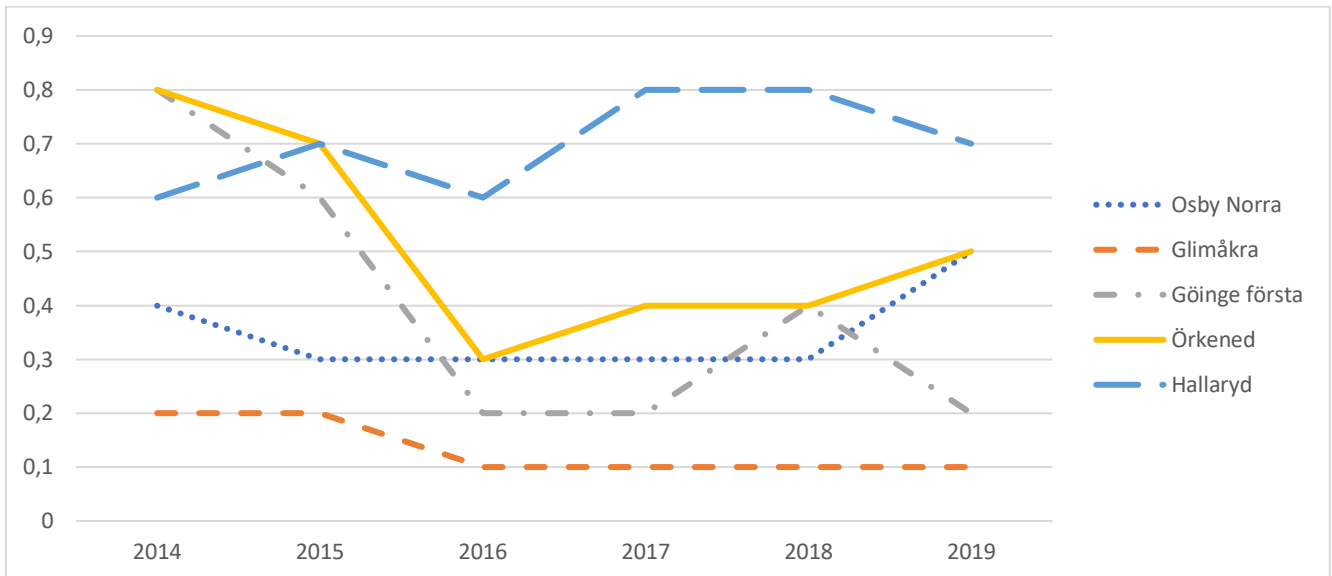

Antal skjutna hondjur per 1000 hektar

Antal skjutna tjurar per 1000 hektar