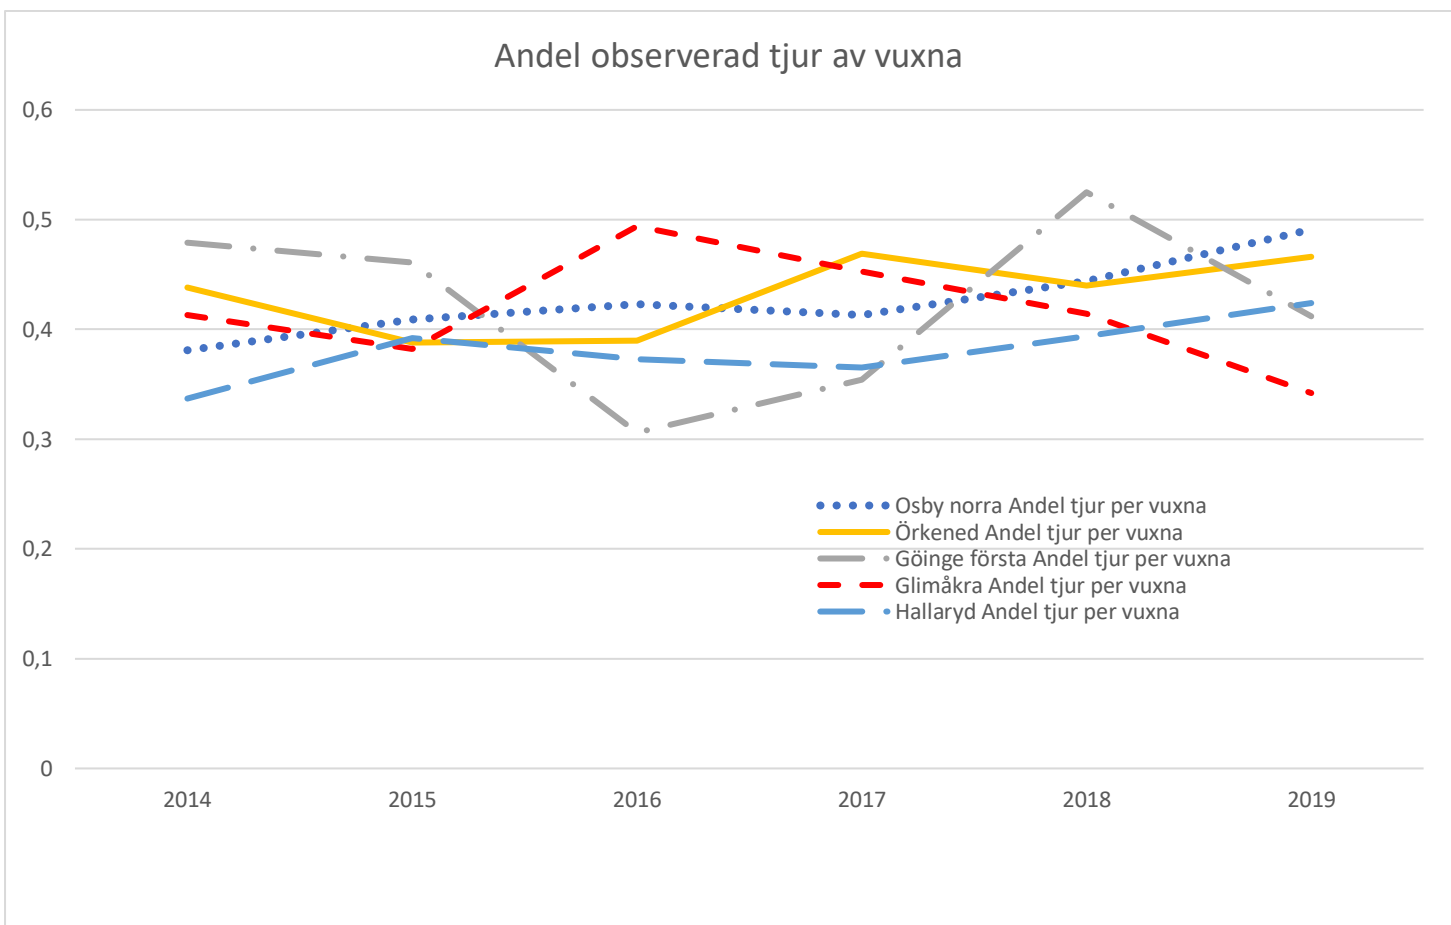

Jämförelse med kringliggande skötselområde (från viltdata)