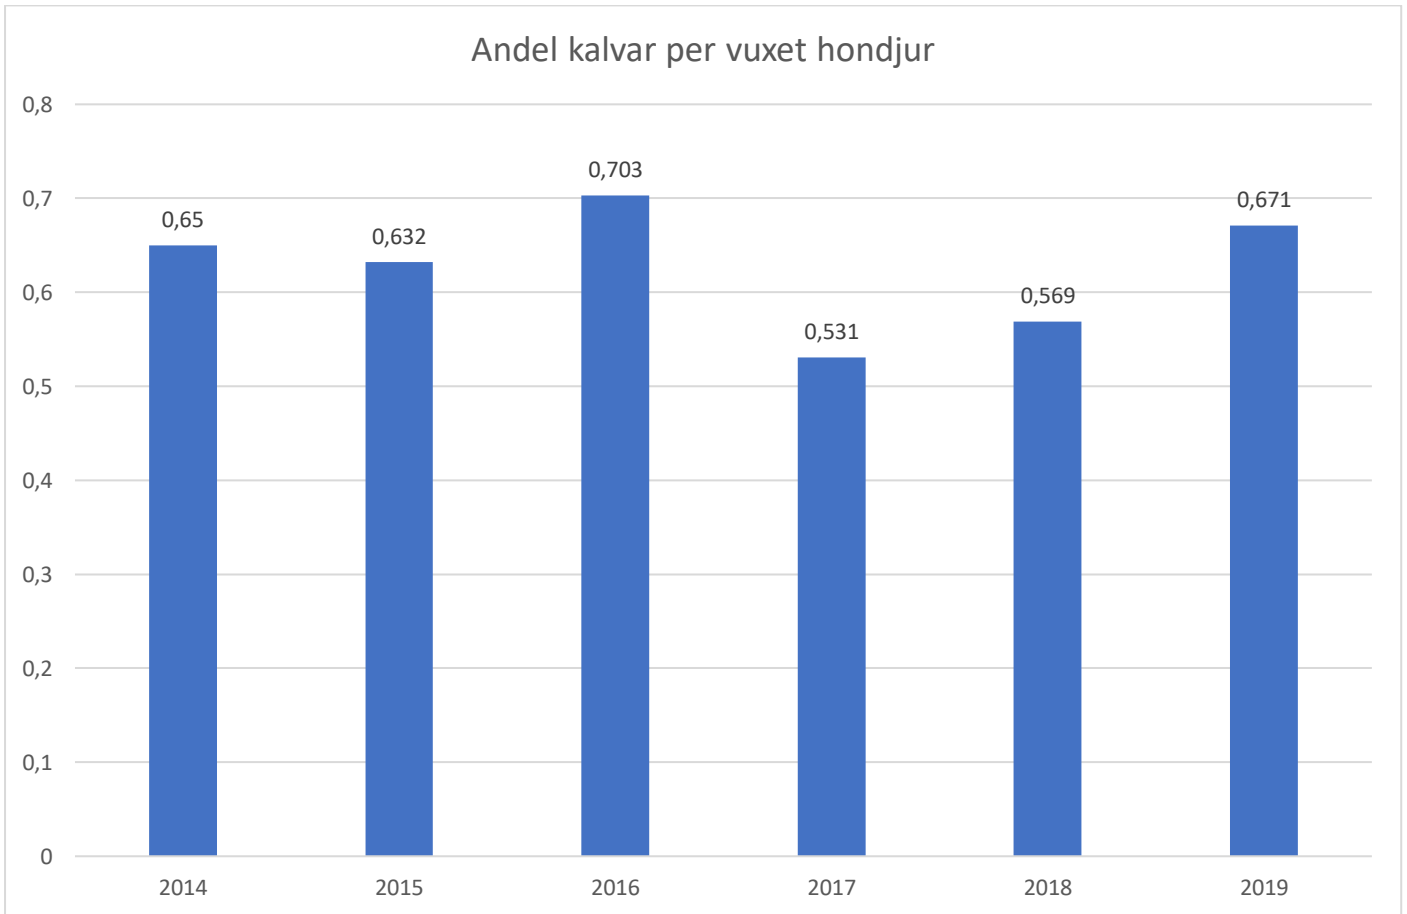

Statistik från viltdata

avser uppgifter de första 30 dagarna