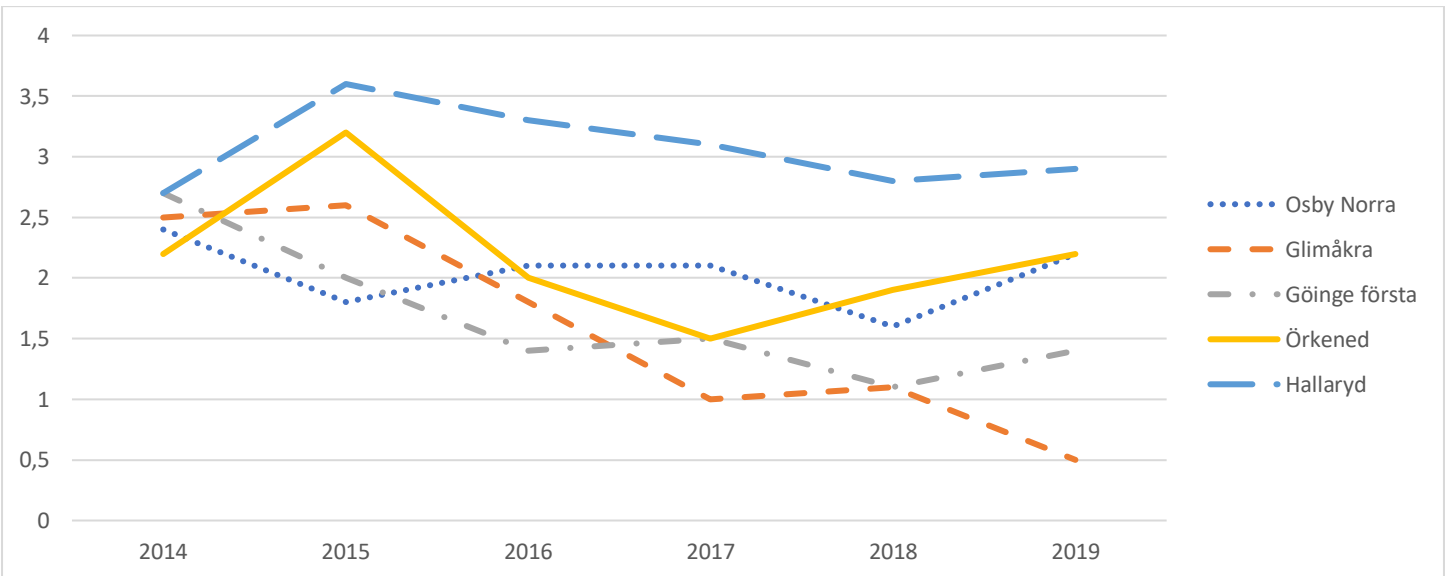

Tjurandel av vuxna 51%
Kalv per hondjur 0,63

Observationer per deltagare och dag

Älgöbs under 24 år första jaktveckan

Reproduktionen av kalvar OBS avser 1.a jaktveckan

Fördelning av djur vid älgöbs

Avskjutning över åren

Statistik från viltdata

avser uppgifter de första 30 dagarna

Jämförelse med kringliggande skötselområde (från viltdata)

Andel observerade kalvar av hondjur (Reproduktion)

Antal skjutna älgar (vuxna + kalv) per 1000 hektar