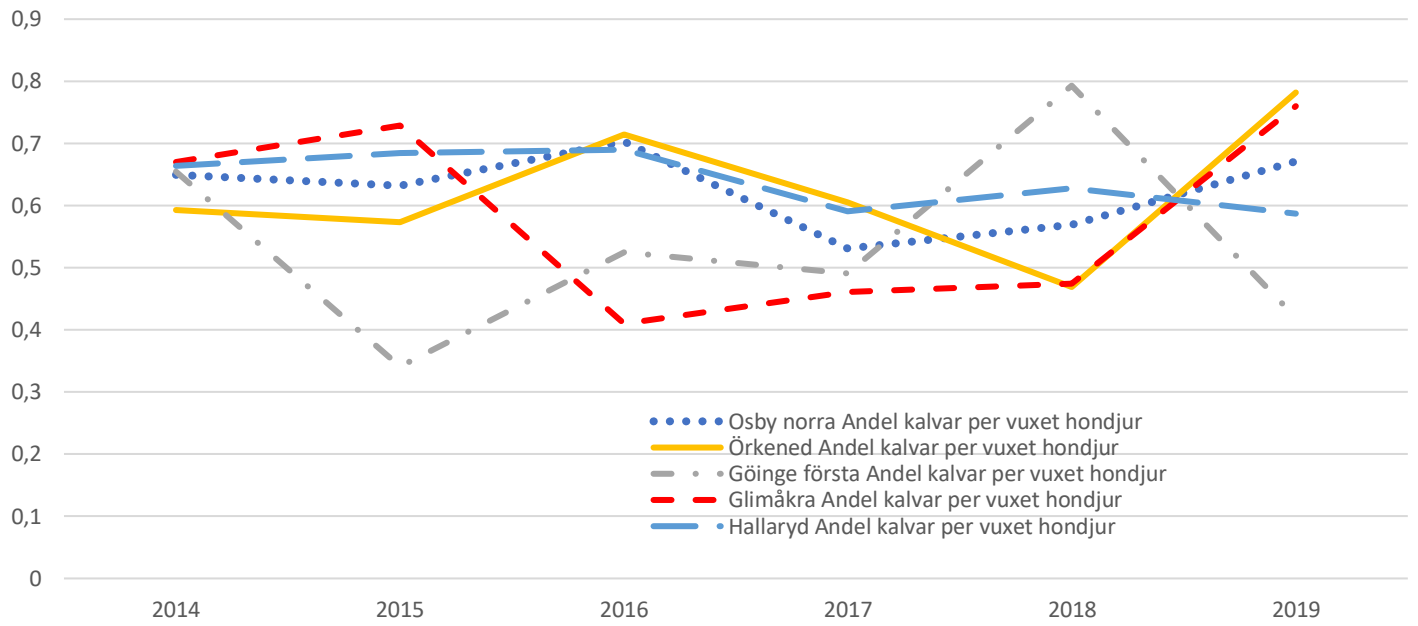

Tjurandel av vuxna 51%
Kalv per hondjur 0,63

Observationer per deltagare och dag

Älgöbs under 24 år första jaktveckan

Reproduktionen av kalvar OBS avser 1.a jaktveckan

Fördelning av djur vid älgöbs

Avskjutning över åren

Statistik från viltdata

avser uppgifter de första 30 dagarna

Jämförelse med kringliggande skötselområde (från viltdata)

Andel observerade kalvar av hondjur (Reproduktion)

Antal skjutna älgar (vuxna + kalv) per 1000 hektar