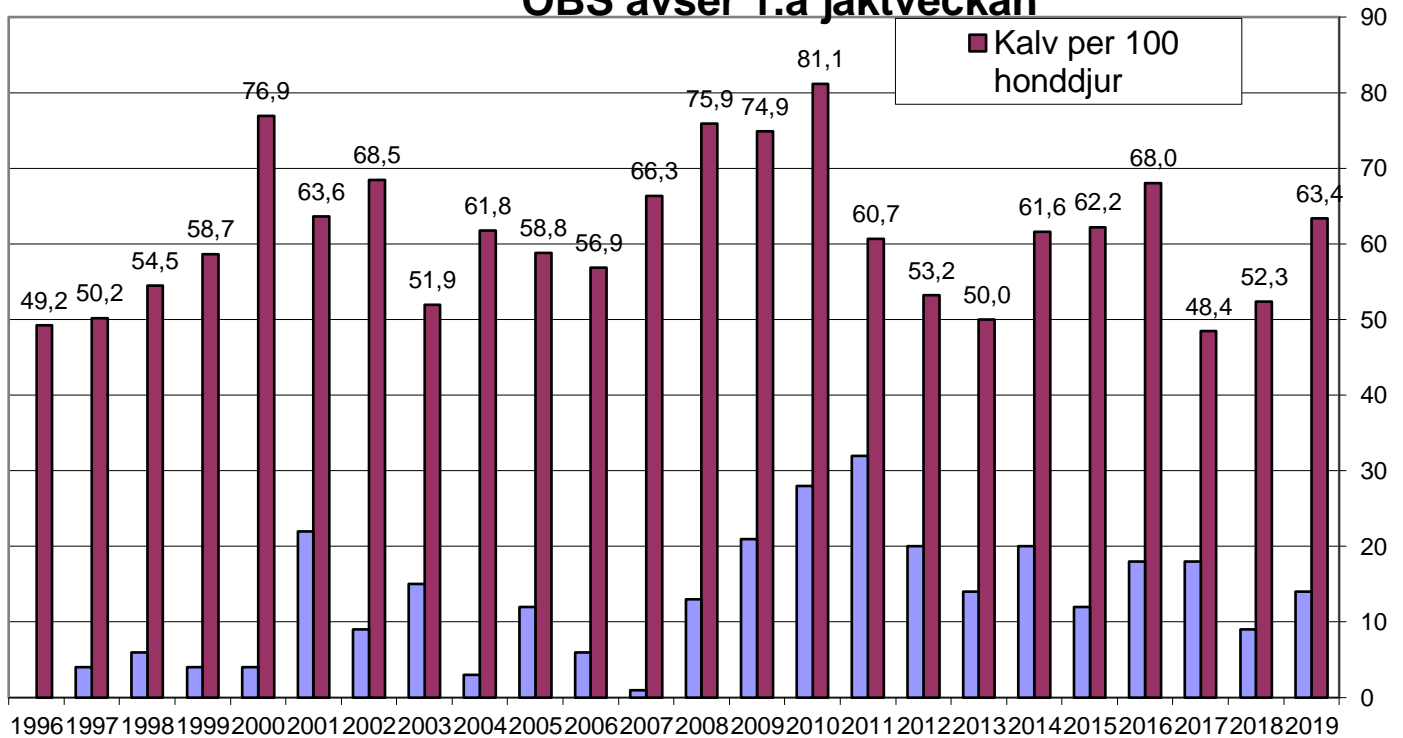

Tjurandel av vuxna 51%
Kalv per hondjur 0,63

Observationer per deltagare och dag

Älgöbs under 24 år första jaktveckan

Reproduktionen av kalvar OBS avser 1.a jaktveckan

Fördelning av djur vid älgöbs

Avskjutning över åren