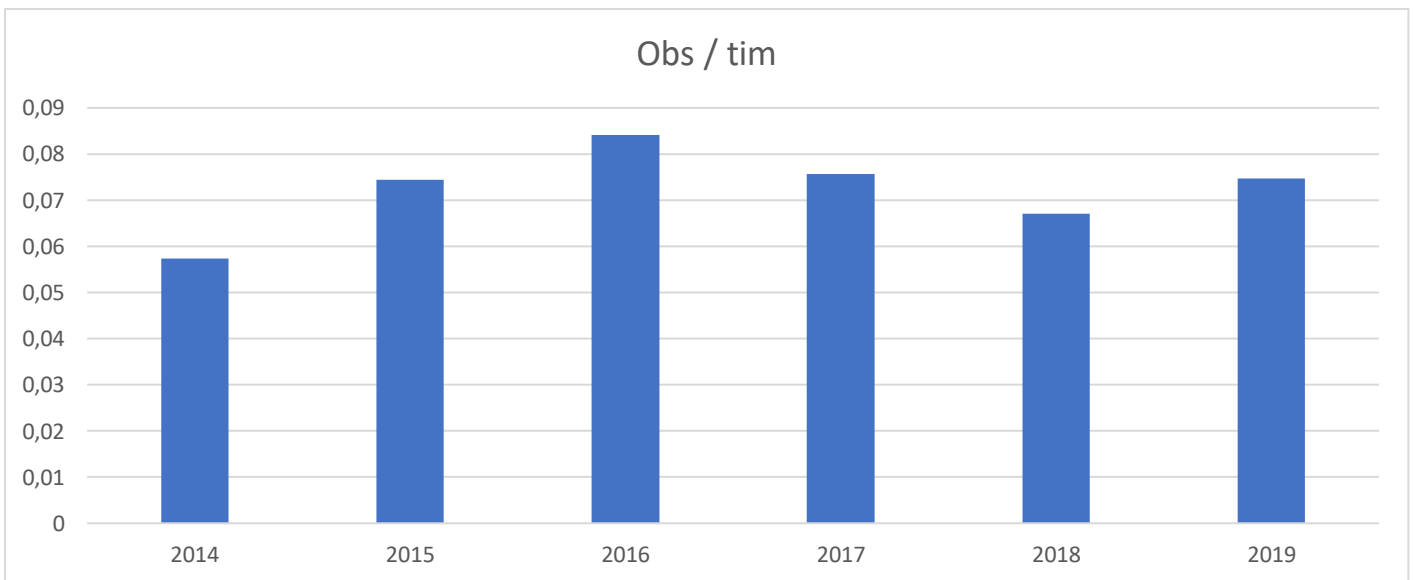

Statistik från viltdata

avser uppgifter de första 30 dagarna