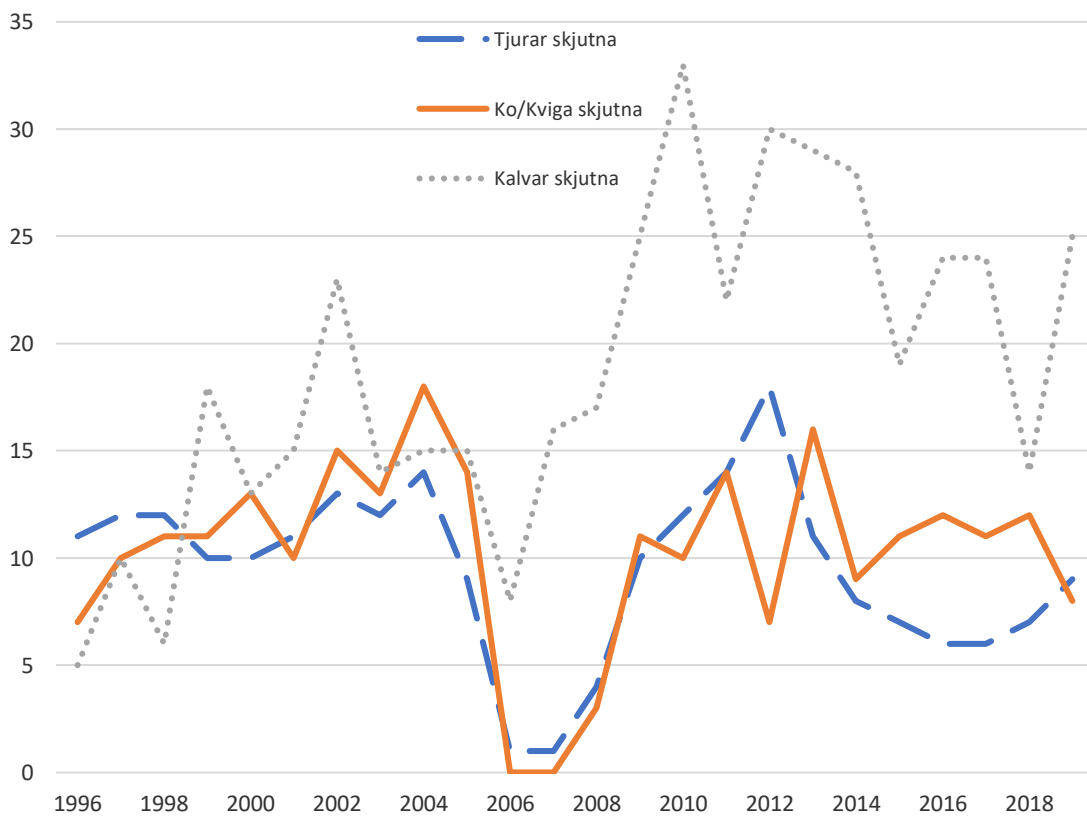

Tjurandel av vuxna 51%
Kalv per hondjur 0,63

Observationer per deltagare och dag

Älgöbs under 24 år första jaktveckan

Reproduktionen av kalvar OBS avser 1.a jaktveckan

Fördelning av djur vid älgöbs

Avskjutning över åren