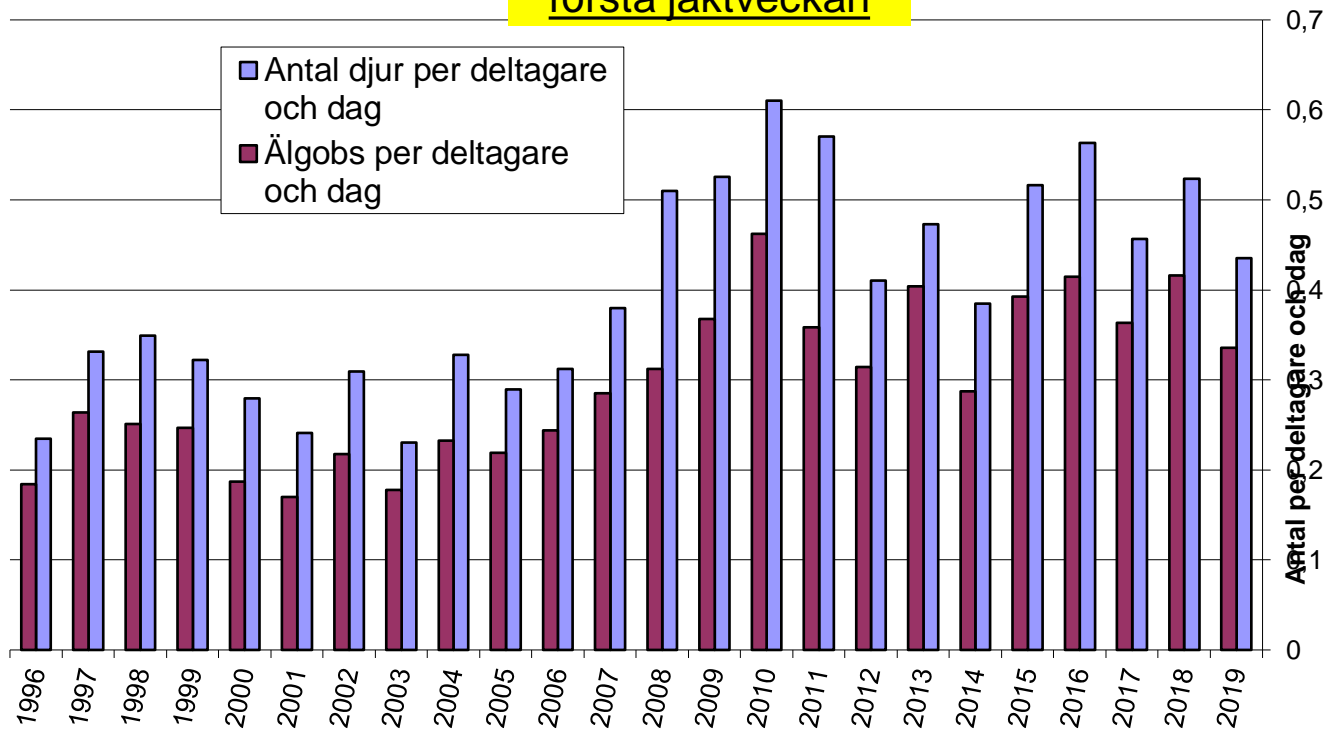

Älgöbs under 24 år första jaktveckan