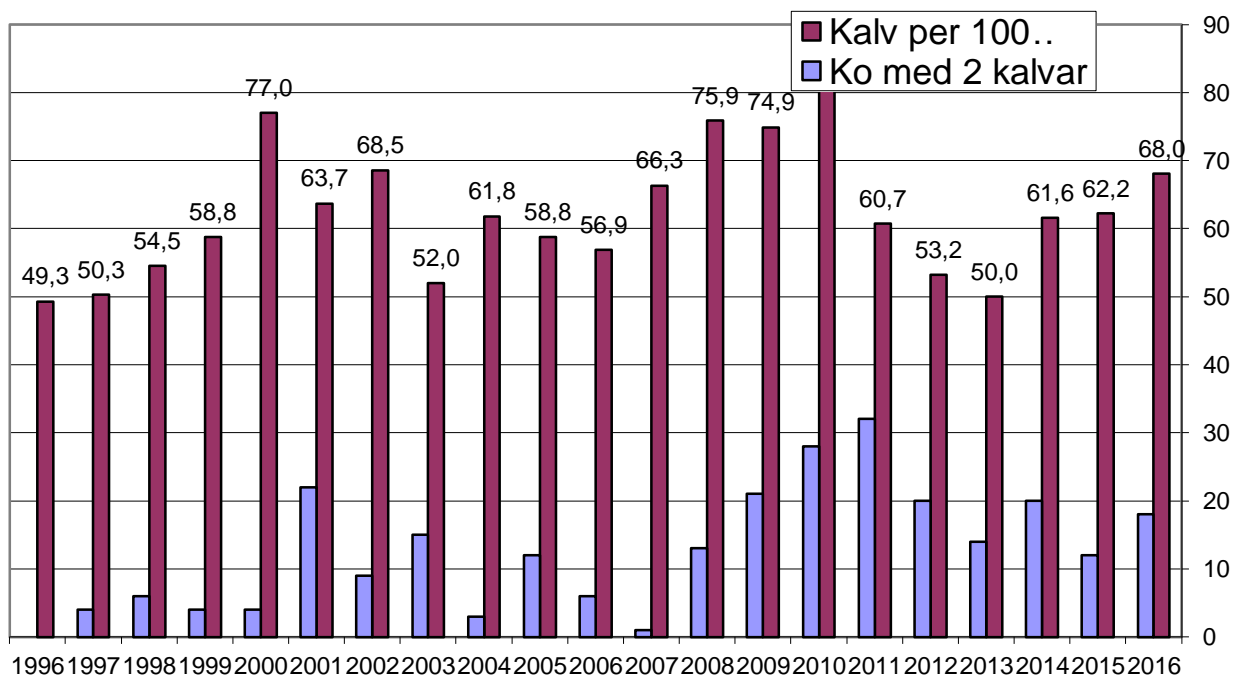

Reproduktionen av kalvar