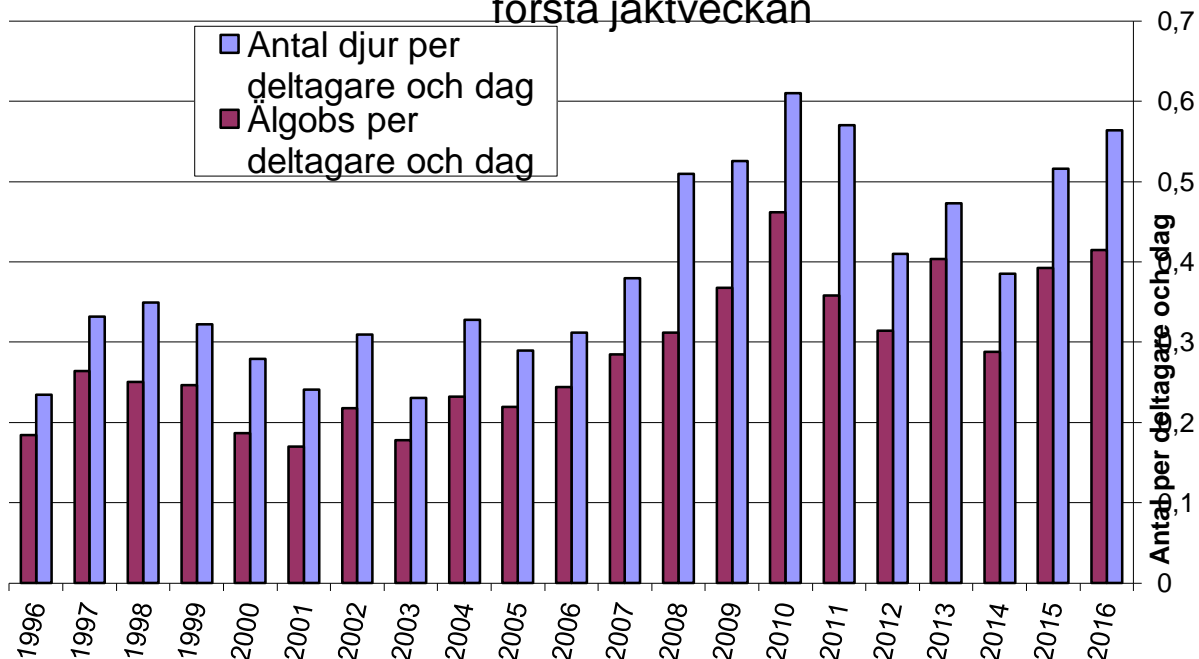

Älgöbs under 21 år första jaktveckan