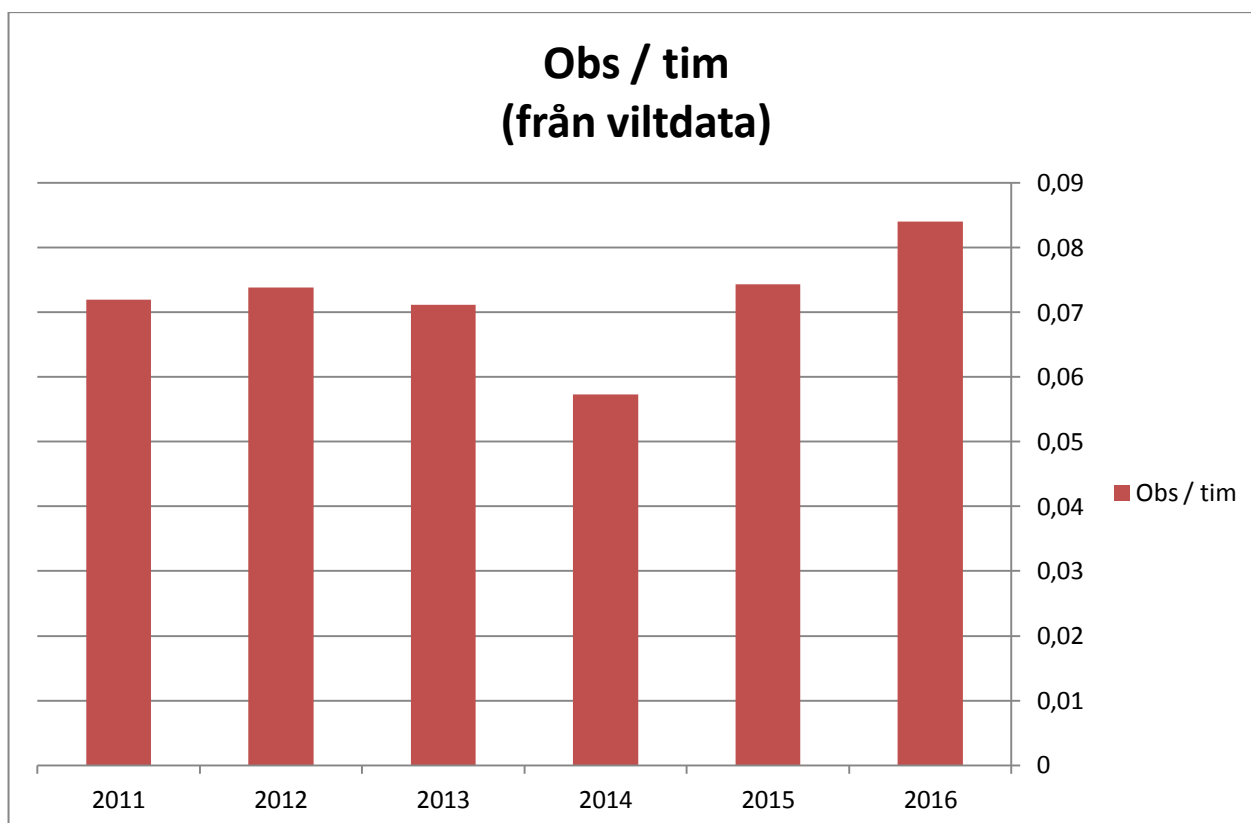

Tjurandel av vuxna 42%
Kalv per hondjur 0,68

Älgöbs under 21 år första jaktveckan

Reproduktionen av kalvar

Fördelning av djur vid älgobs

Statistik från viltdata

avser uppgifter de första 30 dagarna

Andel tjur per vuxna (från viltdata)