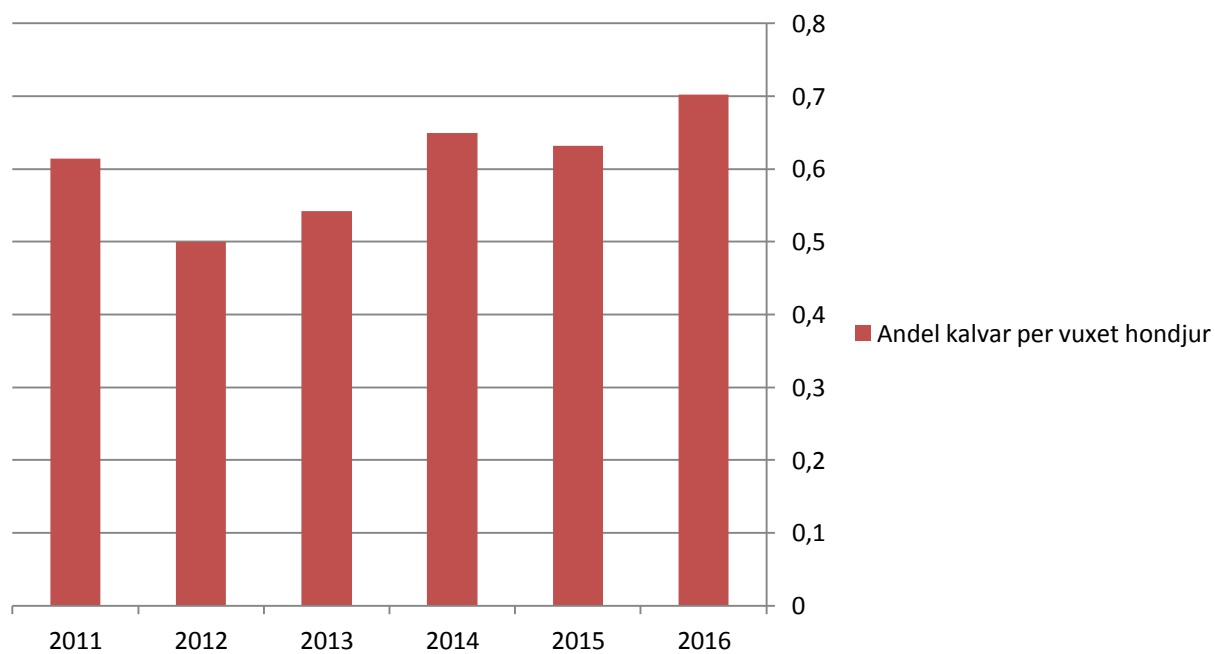

Andel kalvar per vuxet hondjur (från viltdata)