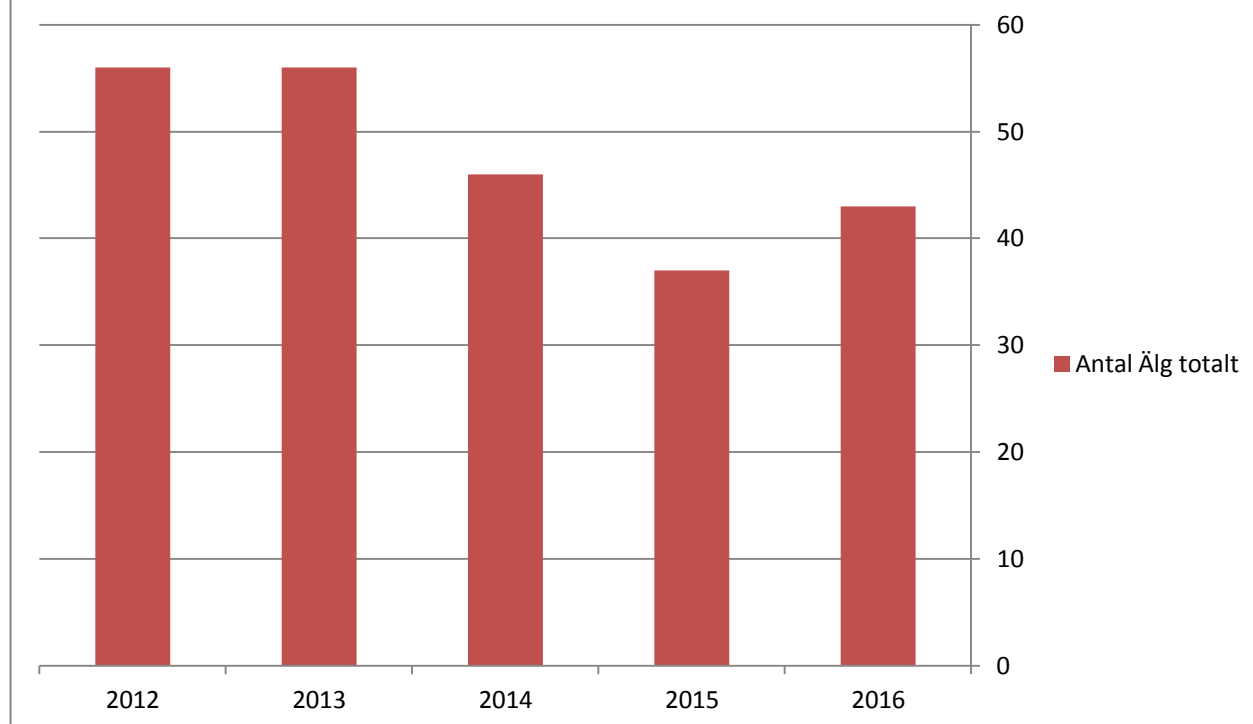

Antal skjutna älgar totalt

Observerade tjurar

Killeboda 2	6 tagg	6 tagg			
Torup-Drakeberga-Kulleröd	2 tagg				
Gunånga					
Jaktvårdsförening	5 tagg	4 tagg	4 tagg	2 tagg	
Holma Jaktlag					
Loshult sydvästra	12 tagg †	5 tagg †	6 tagg	4 tagg	4 tagg
Ismyrems jaktlag	4tagg	4tagg			
Svanshals jaktlag	2 tagg				
Boalts Jaktlag	4 tagg				
Lindhult-Gungkullas Jaktlag	10 tagg †	4 tagg			
Östanbökes Jaktlag	8 tagg †				
Lilla slähuts jaktlag	5 tagg				
Svinöns Jaktlag	2 tagg				
Mörkhults Jaktlag	8 tagg †	6 tagg	5 tagg	4tagg	2 tagg
Kulhults jaktlag	2 tagg				
Hesslehults jaktlag	8 tagg	6 tagg	4 tagg		
Björnligans jaktlag	8 tagg	7 tagg	4 tagg	3 tagg	
Bösakulla-Färgeshults Jkl	6 tagg	4 tagg			
Vermanshult	11 tagg †				
Hamsarp Jkl	4 tagg