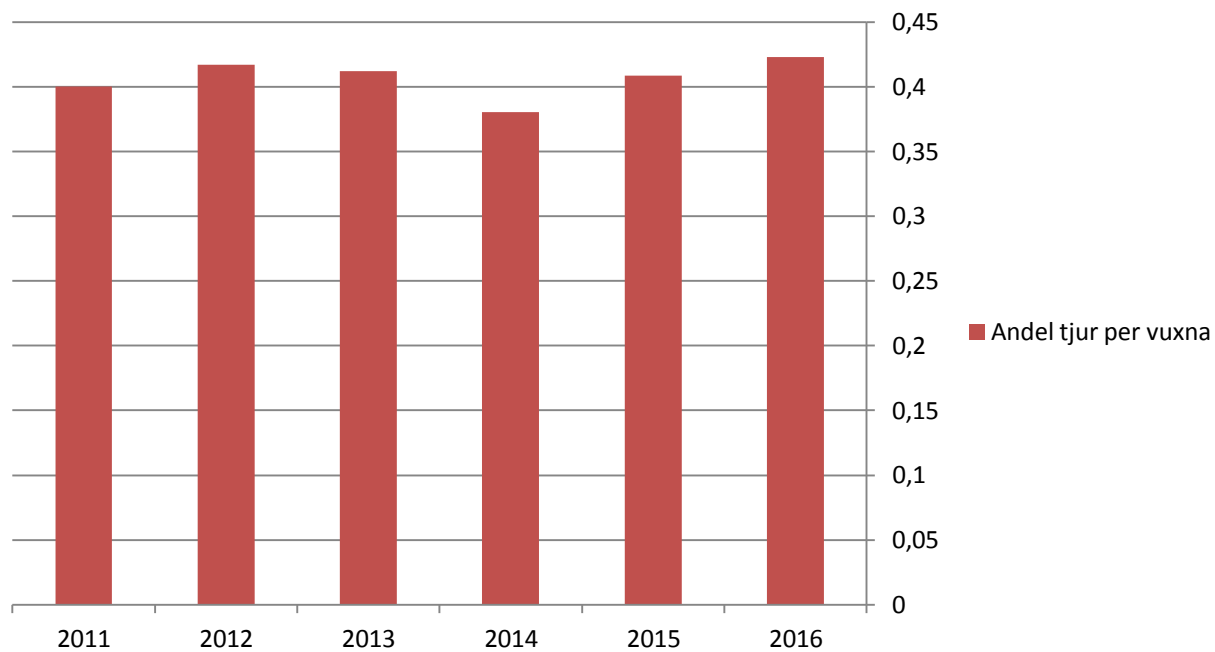

Tjurandel av vuxna 42%
Kalv per hondjur 0,68

Älgöbs under 21 år första jaktveckan

Reproduktionen av kalvar

Fördelning av djur vid älgobs

Statistik från viltdata

avser uppgifter de första 30 dagarna

Andel tjur per vuxna (från viltdata)