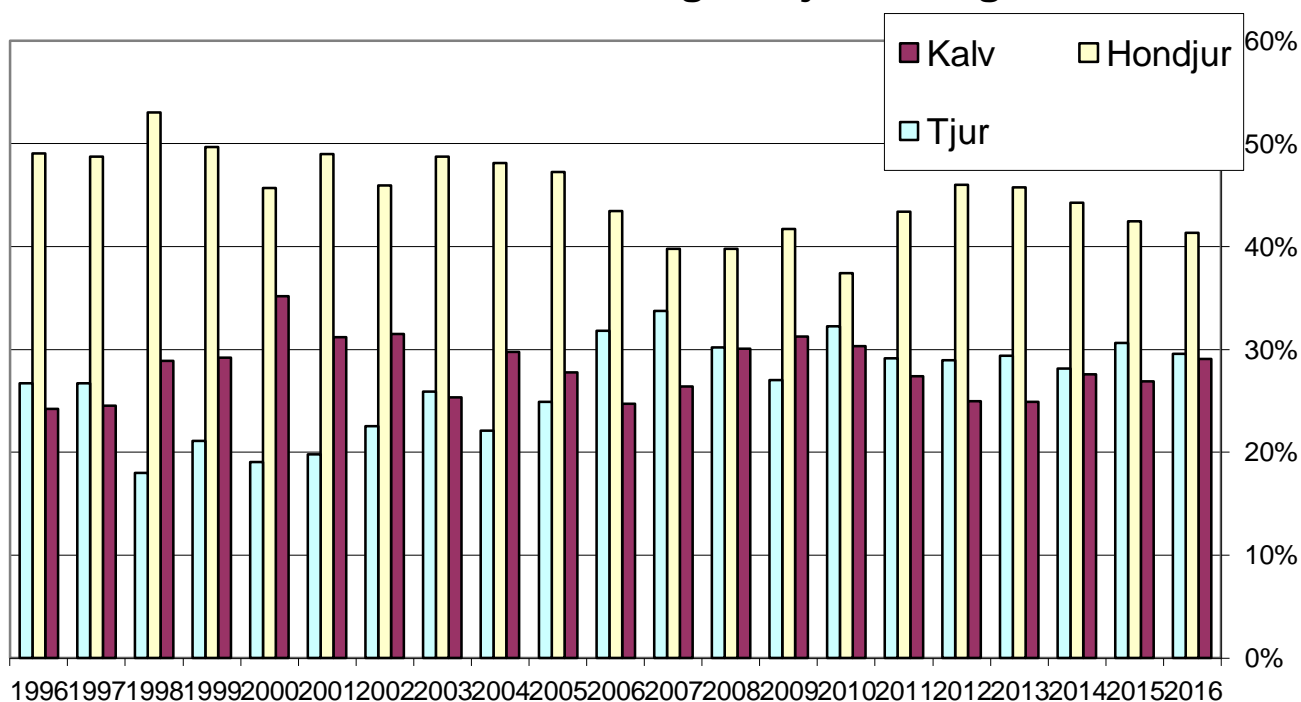

Tjurandel av vuxna 42%
Kalv per hondjur 0,68

Älgöbs under 21 år första jaktveckan

Reproduktionen av kalvar

Fördelning av djur vid älgobs

Statistik från viltdata

avser uppgifter de första 30 dagarna

Andel tjur per vuxna (från viltdata)

Andel kalvar per vuxet hondjur (från viltdata)

Antal skjutna älgar totalt

Observerade tjurar

Killeboda 2	6 tagg	6 tagg			
Torup-Drakeberga-Kulleröd	2 tagg				
Gunånga					
Jaktvårdsförening	5 tagg	4 tagg	4 tagg	2 tagg	
Holma Jaktlag					
Loshult sydvästra	12 tagg †	5 tagg †	6 tagg	4 tagg	4 tagg
Ismyrems jaktlag	4tagg	4tagg			
Svanshals jaktlag	2 tagg				
Boalts Jaktlag	4 tagg				
Lindhult-Gungkullas Jaktlag	10 tagg †	4 tagg			
Östanbökes Jaktlag	8 tagg †				
Lilla slähuts jaktlag	5 tagg				
Svinöns Jaktlag	2 tagg				
Mörkhults Jaktlag	8 tagg †	6 tagg	5 tagg	4tagg	2 tagg
Kulhults jaktlag	2 tagg				
Hesslehults jaktlag	8 tagg	6 tagg	4 tagg		
Björnligans jaktlag	8 tagg	7 tagg	4 tagg	3 tagg	
Bösakulla-Färgeshults Jkl	6 tagg	4 tagg			
Vermanshult	11 tagg †				
Hamsarp Jkl	4 tagg				