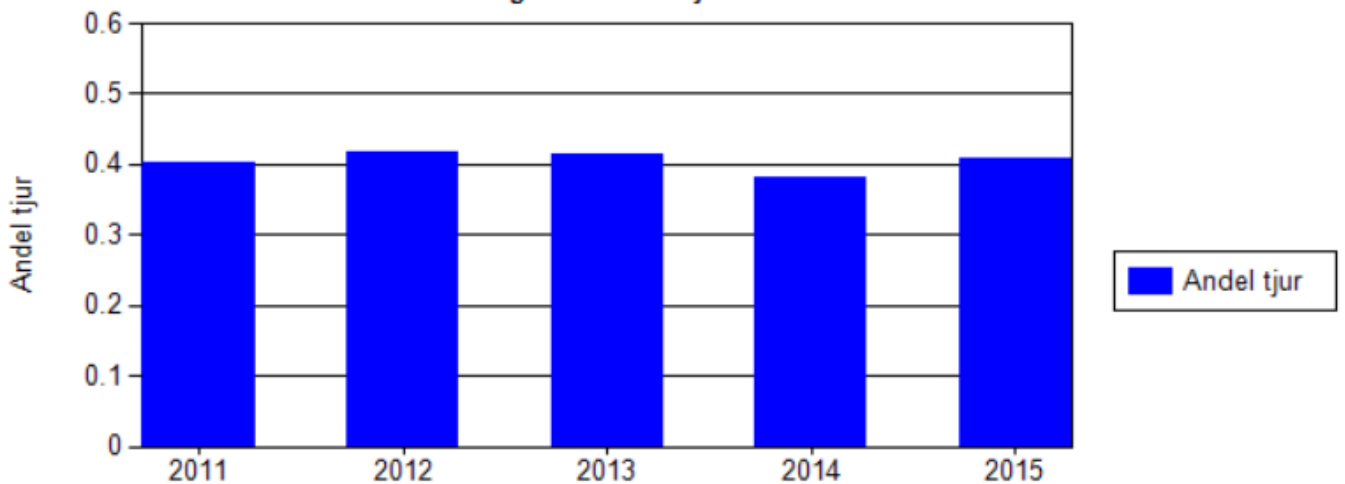

Älgobs – andel tjur av vuxna