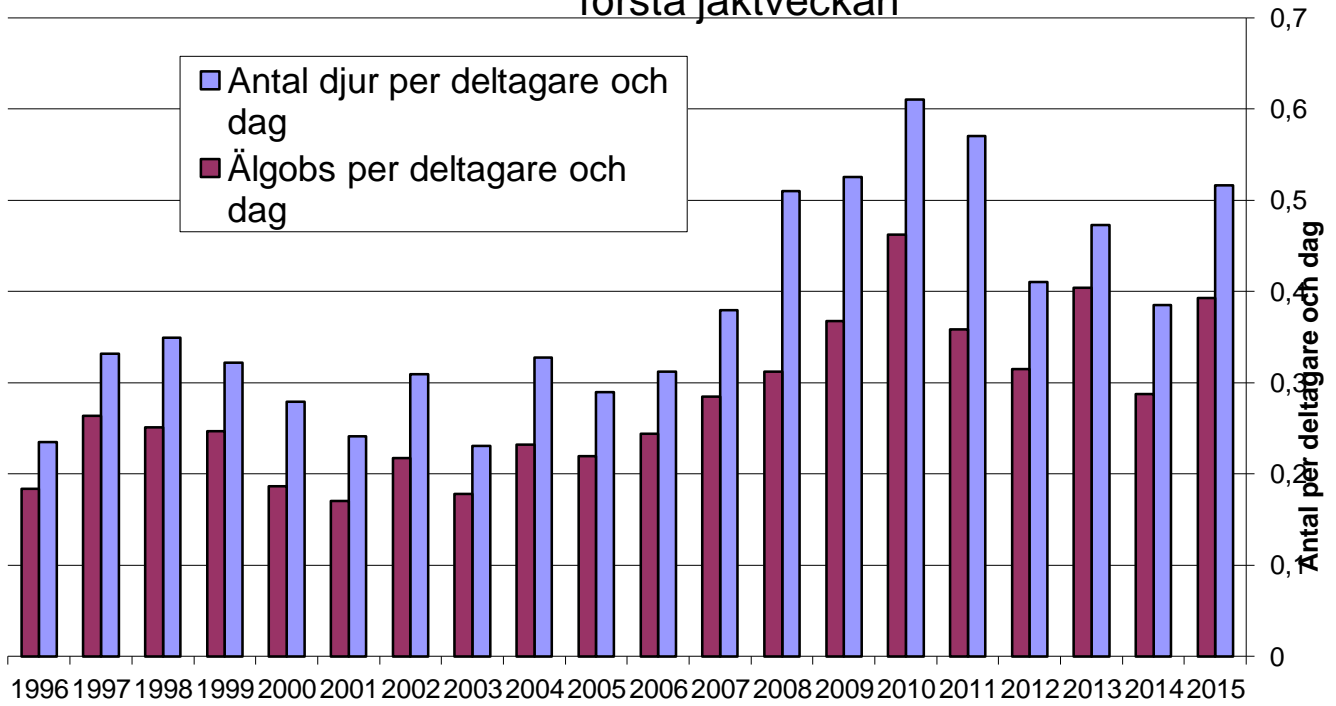

Älgöbs under 20 år första jaktveckan