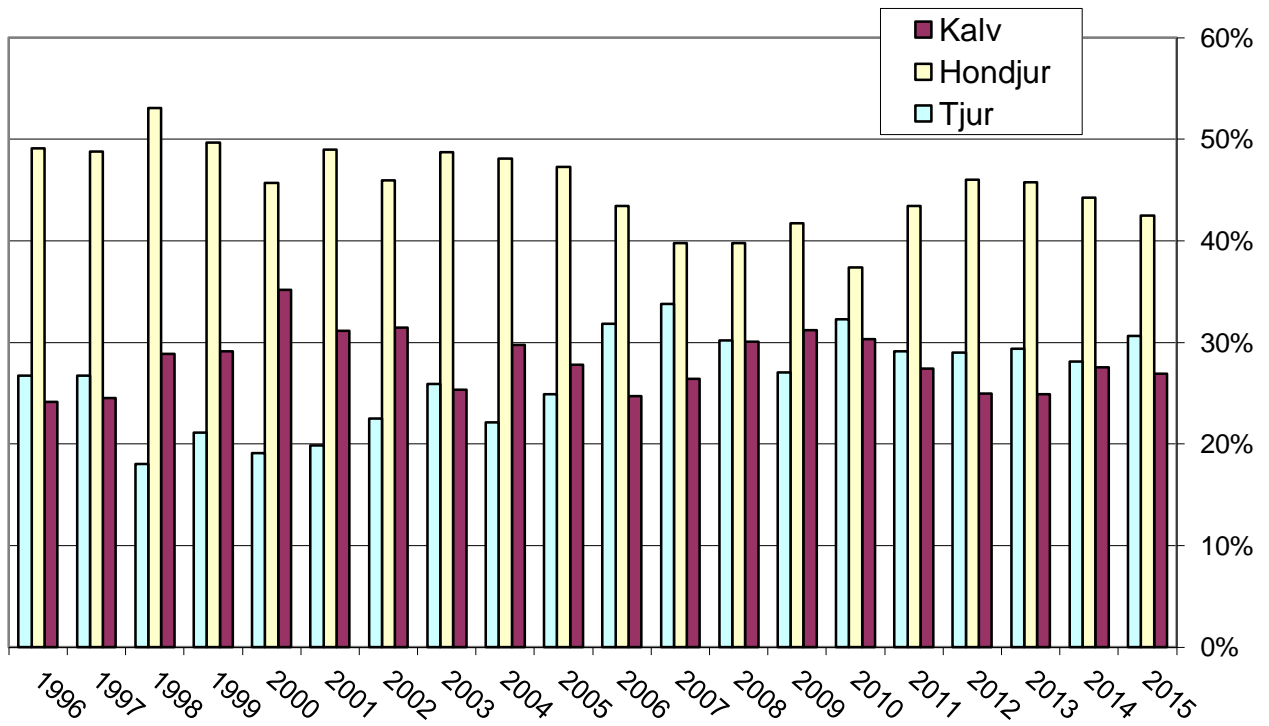

Fördelning av djur vid älgobs