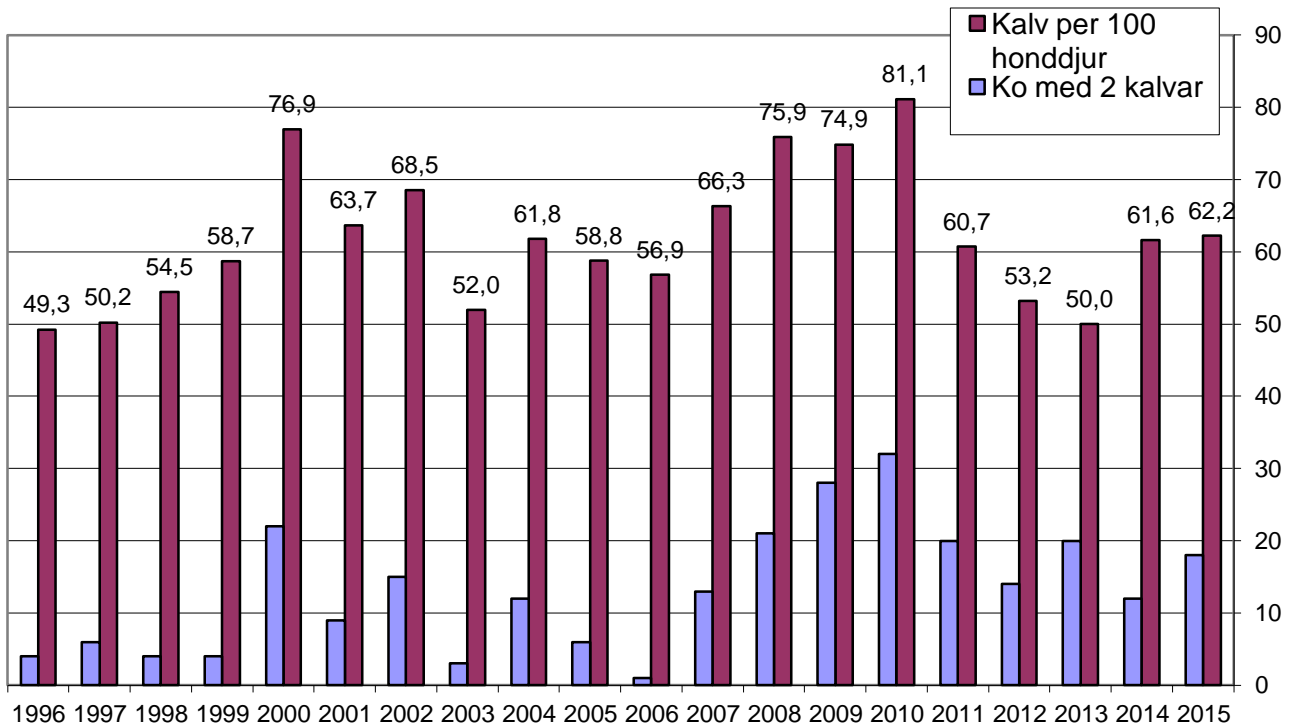

Reproduktionen av kalvar