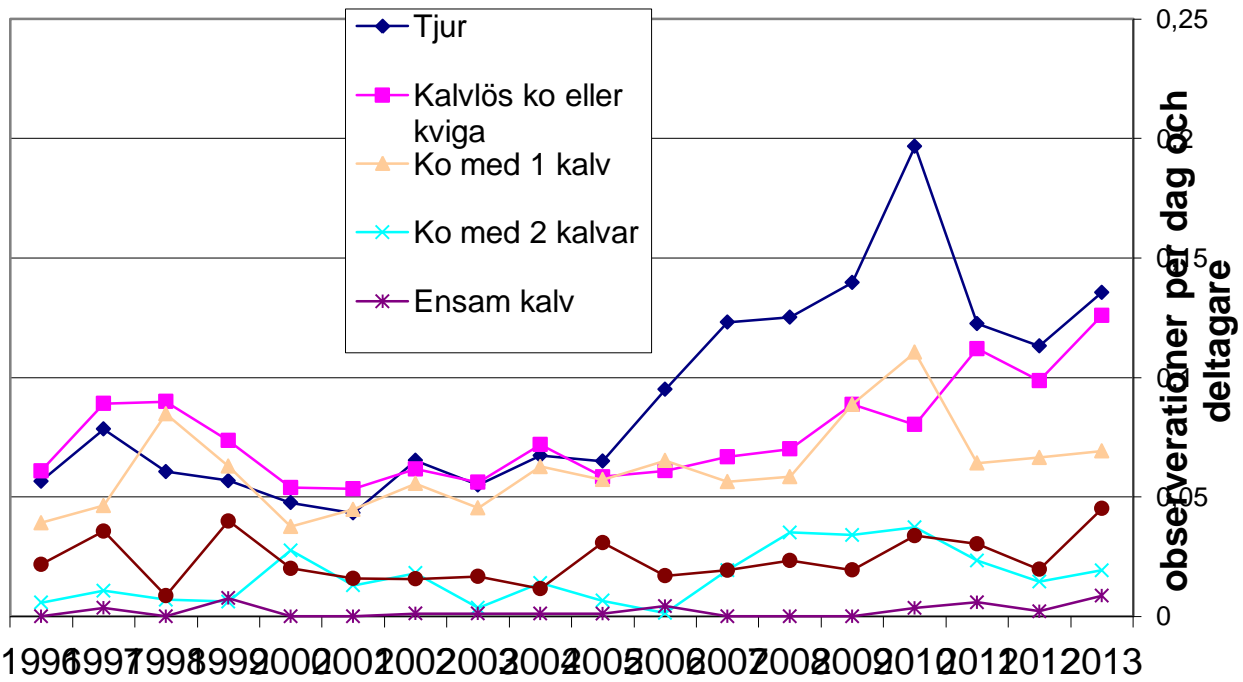

Tjurandel av vuxna

39%

Kalv per hondjur

0,50

Älgöbs under 18 år

Reproduktionen av kalvar

Fördelning av djur vid älgobs

Älgobs över åren