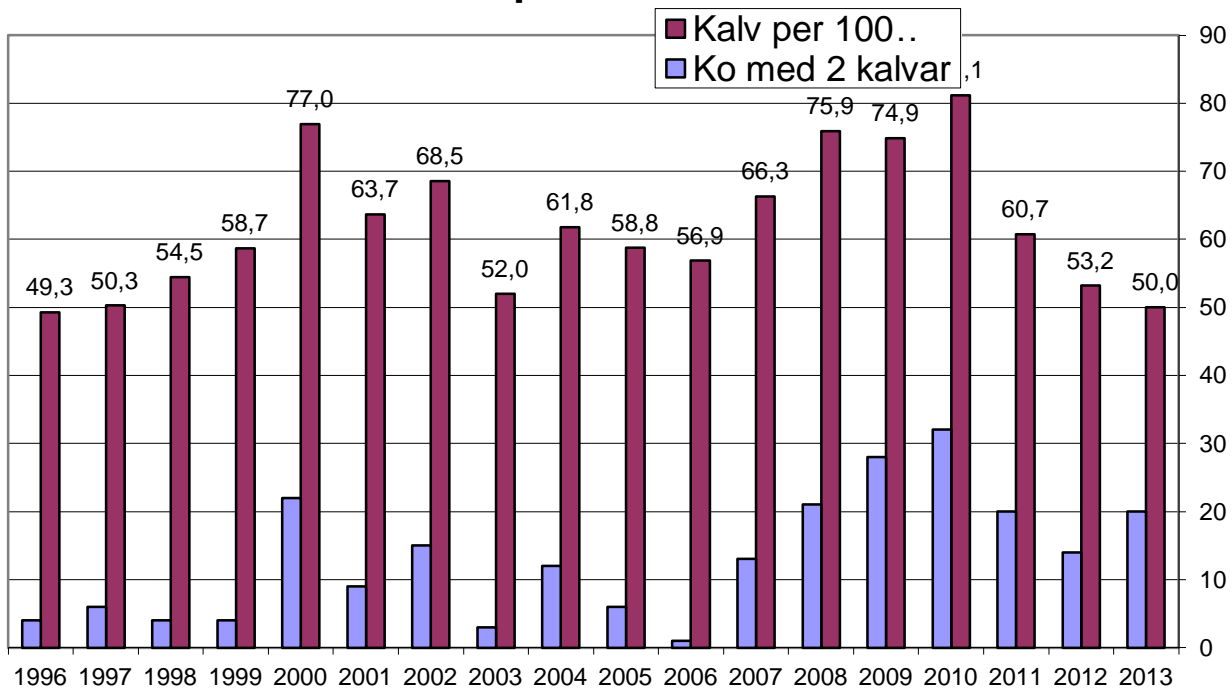

Tjurandel av vuxna

39%

Kalv per hondjur

0,50

Älgöbs under 18 år

Reproduktionen av kalvar

Fördelning av djur vid älgobs

Älgobs över åren