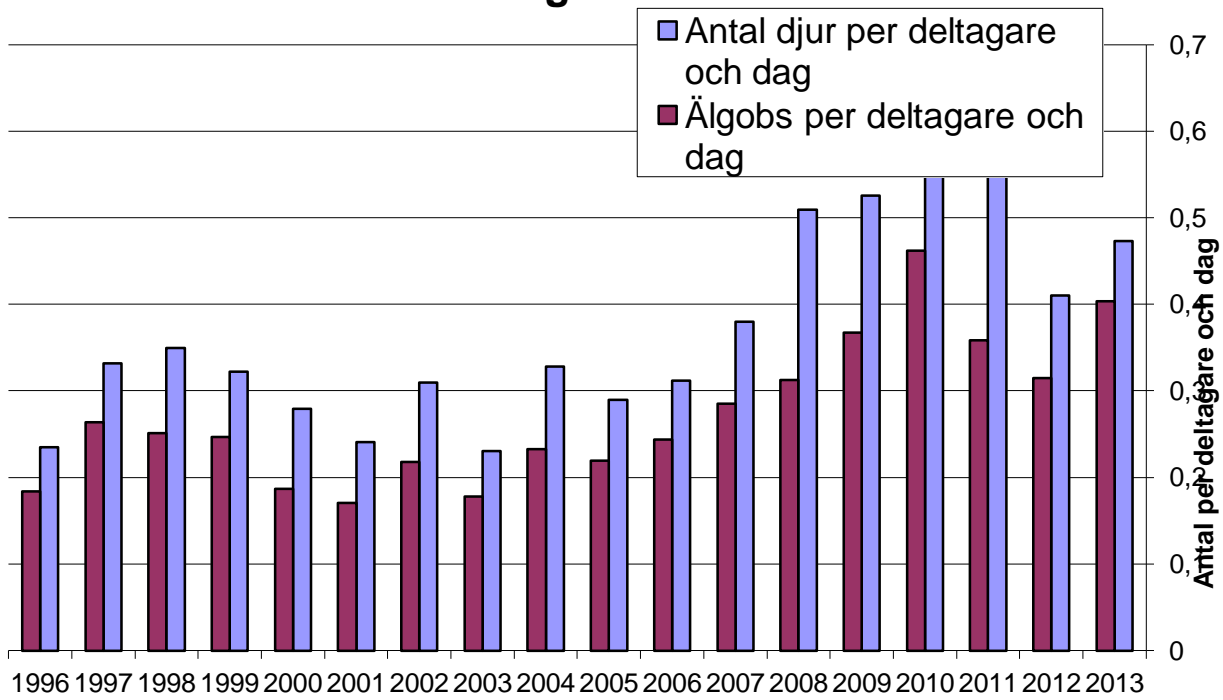

Älgöbs under 18 år