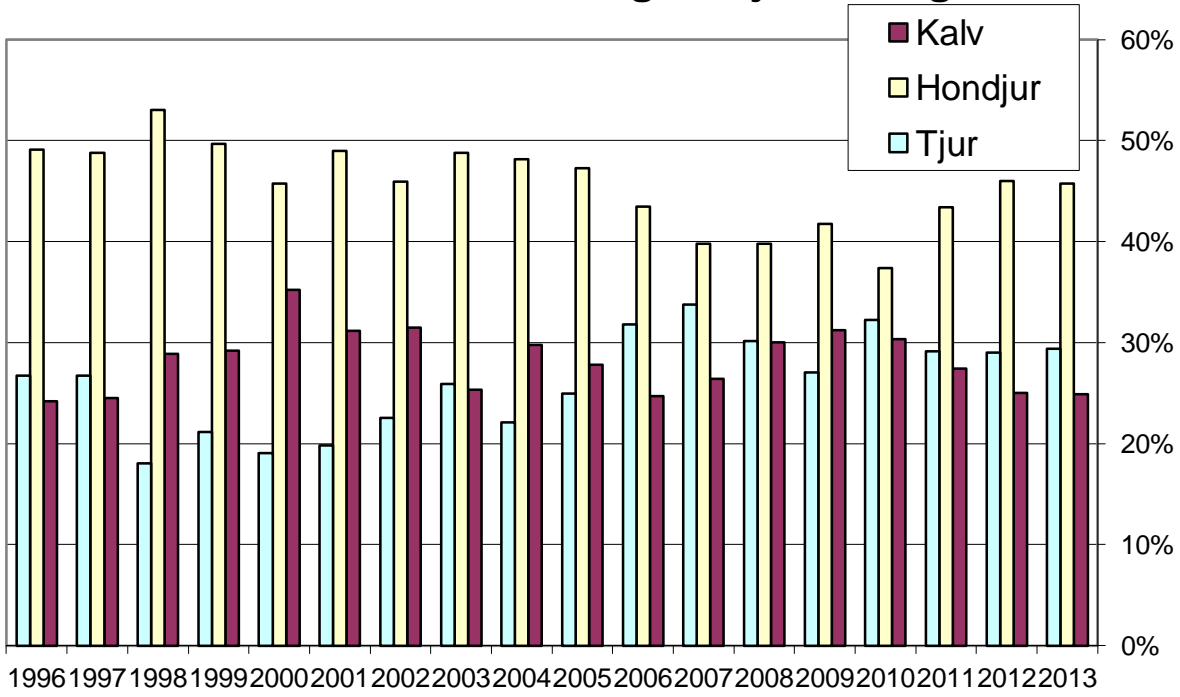

Tjurandel av vuxna

39%

Kalv per hondjur

0,50

Älgöbs under 18 år

Reproduktionen av kalvar

Fördelning av djur vid älgobs

Älgobs över åren