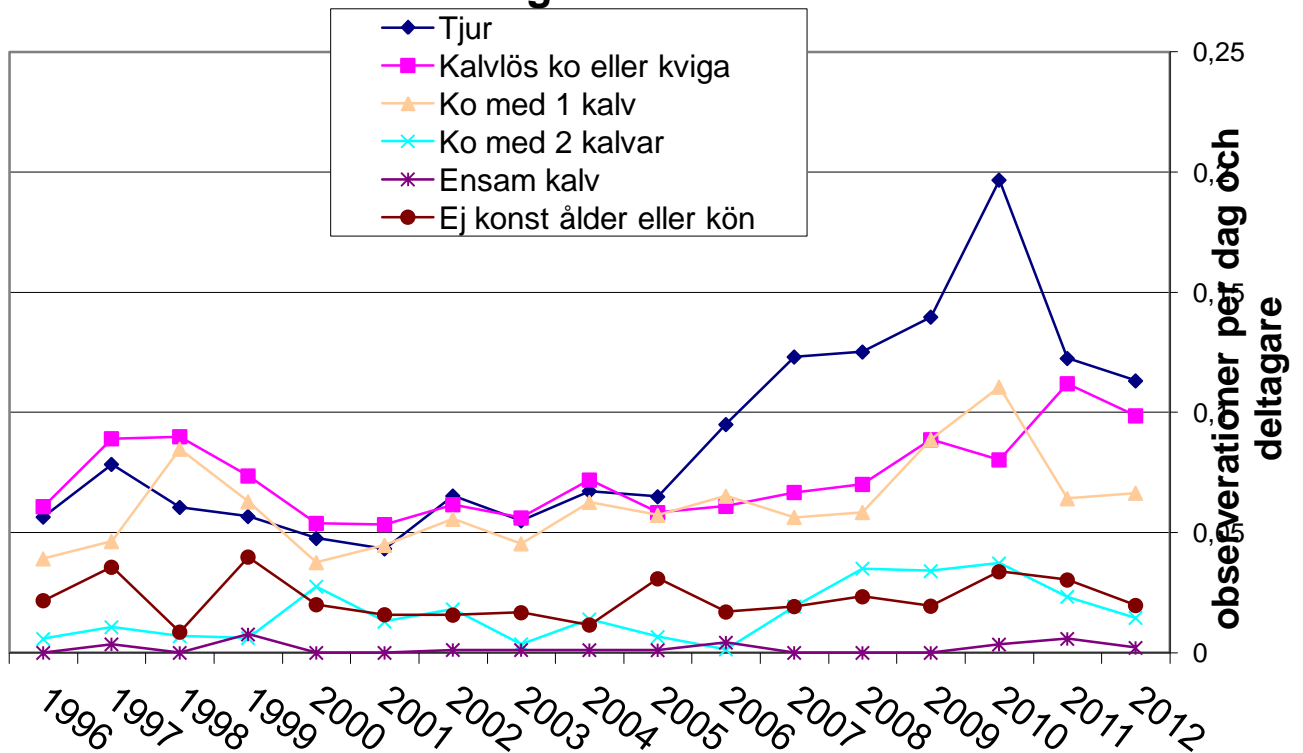

Tjurandel av vuxna

39%

Kalv per hondjur

0,53

Älgöbs under 17 år

Reproduktionen av kalvar

Fördelning av djur vid älgobs

Älgobs över åren