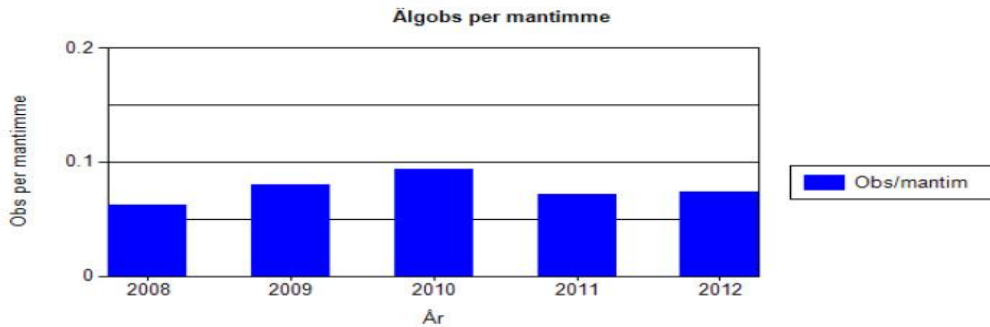

Statistik från älgjakten, jaktlag

Län: Skåne län (12) | Jaktår from: 2008/2009 | Jaktår tom: 2012/2013 | Jaktår: 2012/2013

☒ ÅFO: Nordöstra älgförvaltningsområde | Delområde: Nordöstra älgförvaltningsområdet | Jaktområden: 12-09-01-047-Å OSBY NORRA ÄLGÖ
☐ Distrikt: Välj... | Församling: | Jaktområden:

Rapporter: Älgobs per mantimme (Ej jaktlagsnivå) | Skapa rapport | Skriv ut

När antalet mantimmar understiger 5000 kan värden på älgobs ej tolkas.
Röd diagramstapel och text visar summor där antalet mantimmar understiger 5000.

Jaktlag 2012/2013: 47st, 21118 ha
Rapporterad areal: 19559 ha

År	Mantimmar	Antal obs	Obs / tim
2012	6515	481	0,074
2011	6866	494	0,072
2010	6050	561	0,093
2009	5347	429	0,08
2008	5083	313	0,062

Statistik från älgjakten, jaktlag

Län: Skåne län (12) | Jaktår from: 2008/2009 | Jaktår tom: 2012/2013 | Jaktår: 2012/2013

☒ ÅFO: Nordöstra älgförvaltningsområde | Delområde: Nordöstra älgförvaltningsområdet | Jaktområden: 12-09-01-047-Å OSBY NORRA ÄLGÖ
☐ Distrikt: Välj... | Församling: | Jaktområden:

Rapporter: Älgobs - antal kalvar per vuxna hondjur (Ej jaktlagsnivå) | Skapa rapport | Skriv ut