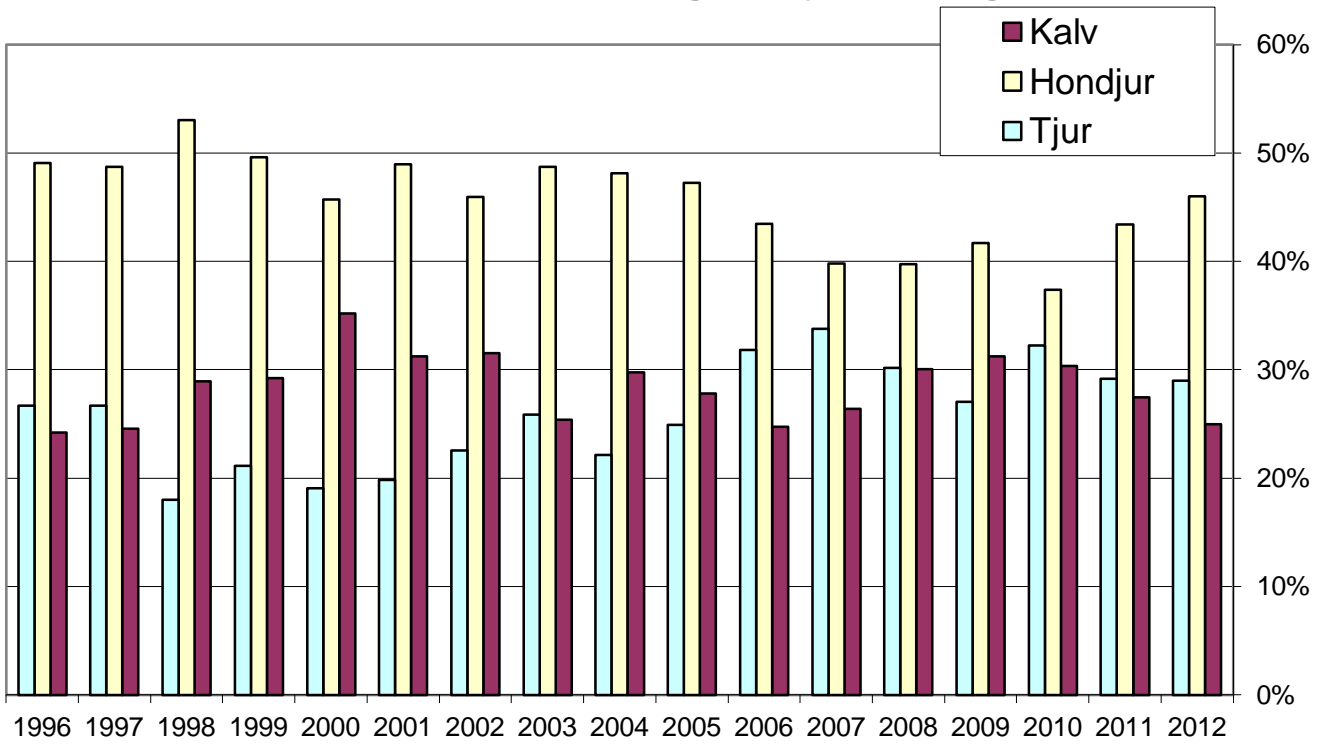

Tjurandel av vuxna

39%

Kalv per hondjur

0,53

Älgöbs under 17 år

Reproduktionen av kalvar

Fördelning av djur vid älgobs

Älgobs över åren