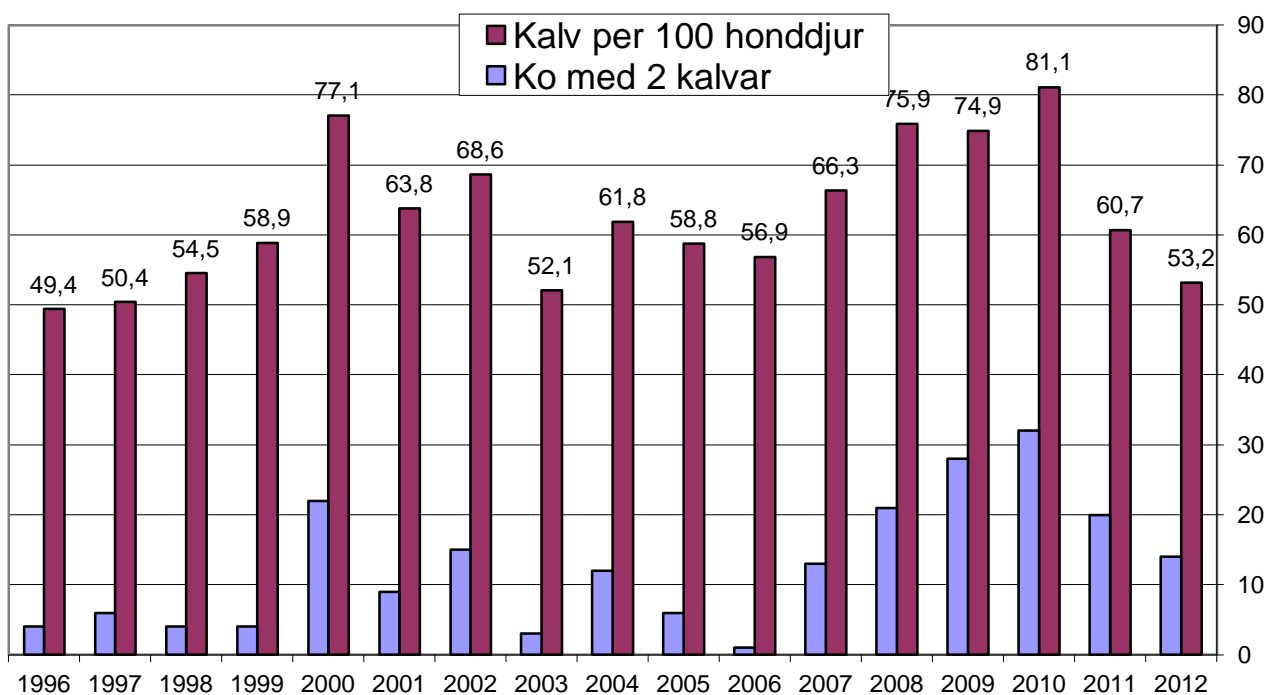

Tjurandel av vuxna

39%

Kalv per hondjur

0,53

Älgöbs under 17 år

Reproduktionen av kalvar

Fördelning av djur vid älgobs

Älgobs över åren