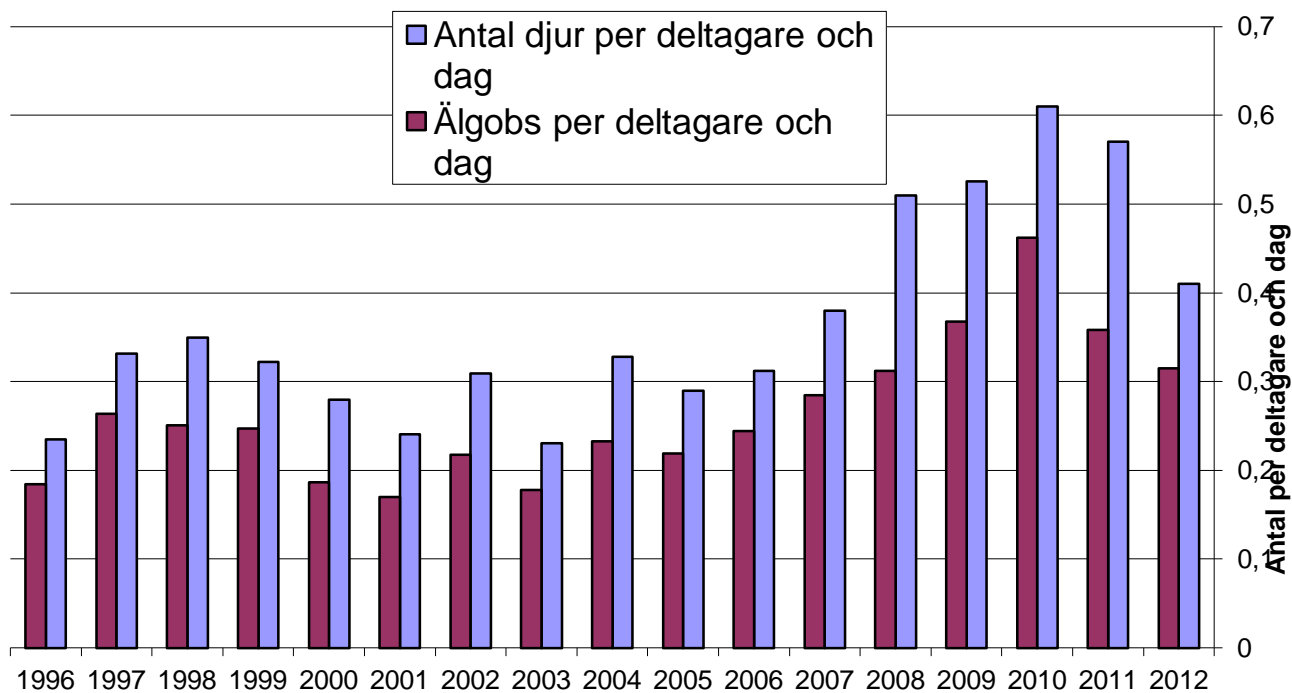

Älgöbs under 17 år