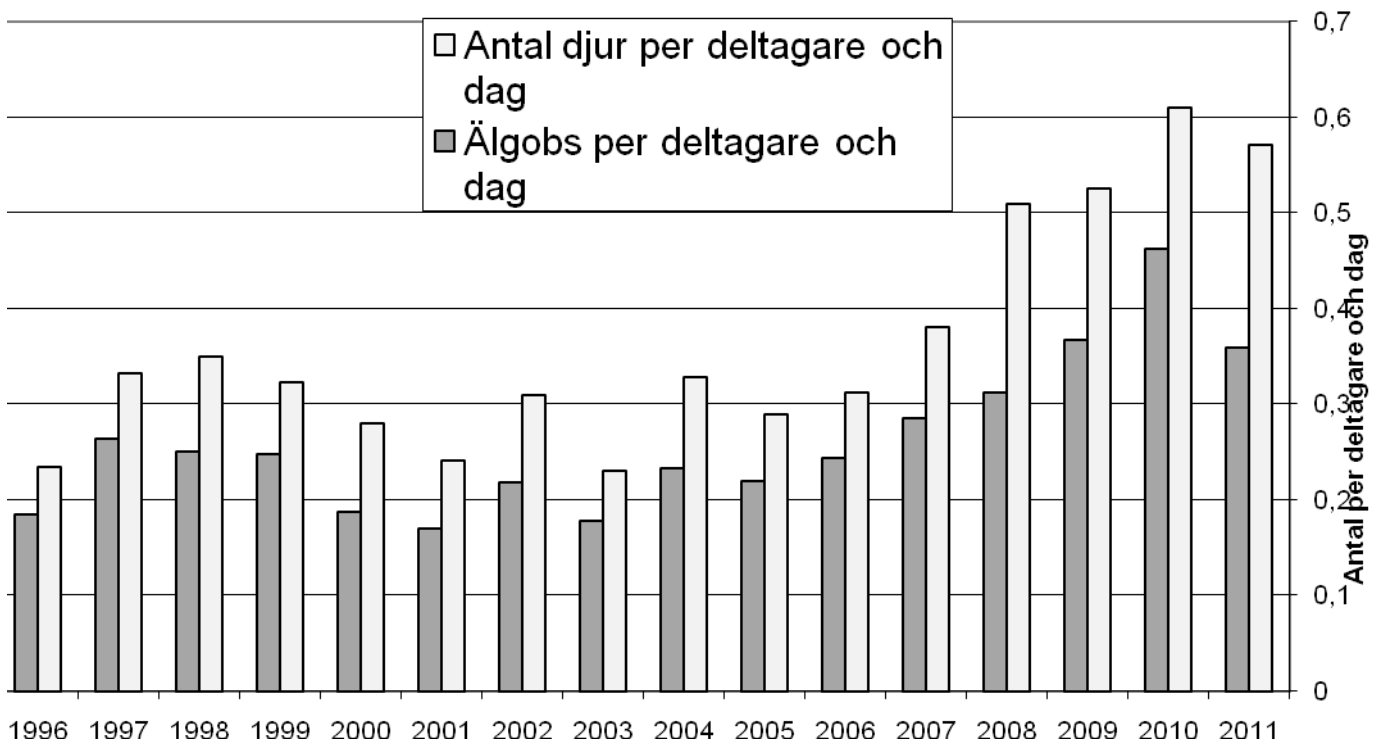

Älgöbs under 16 år