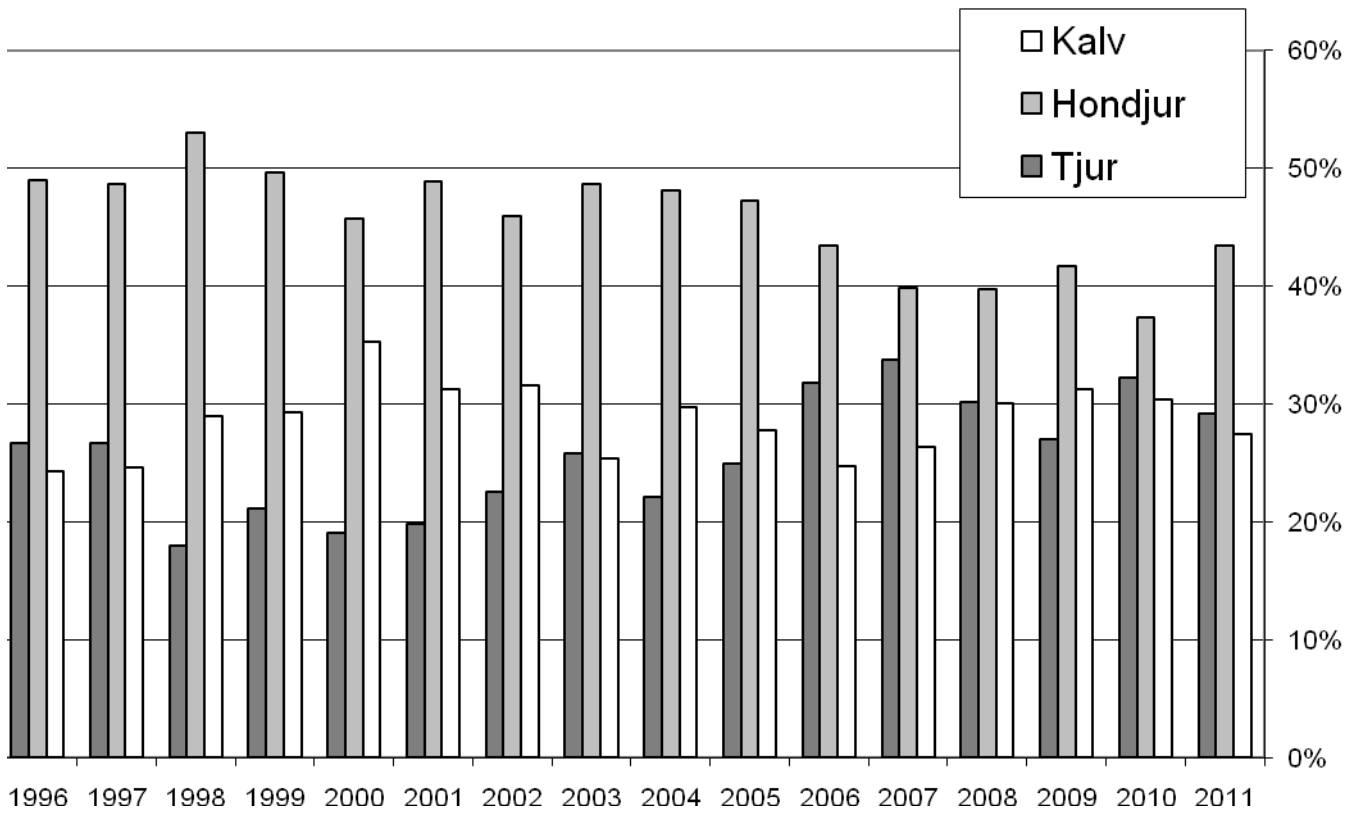

Fördelning av djur vid älgobs