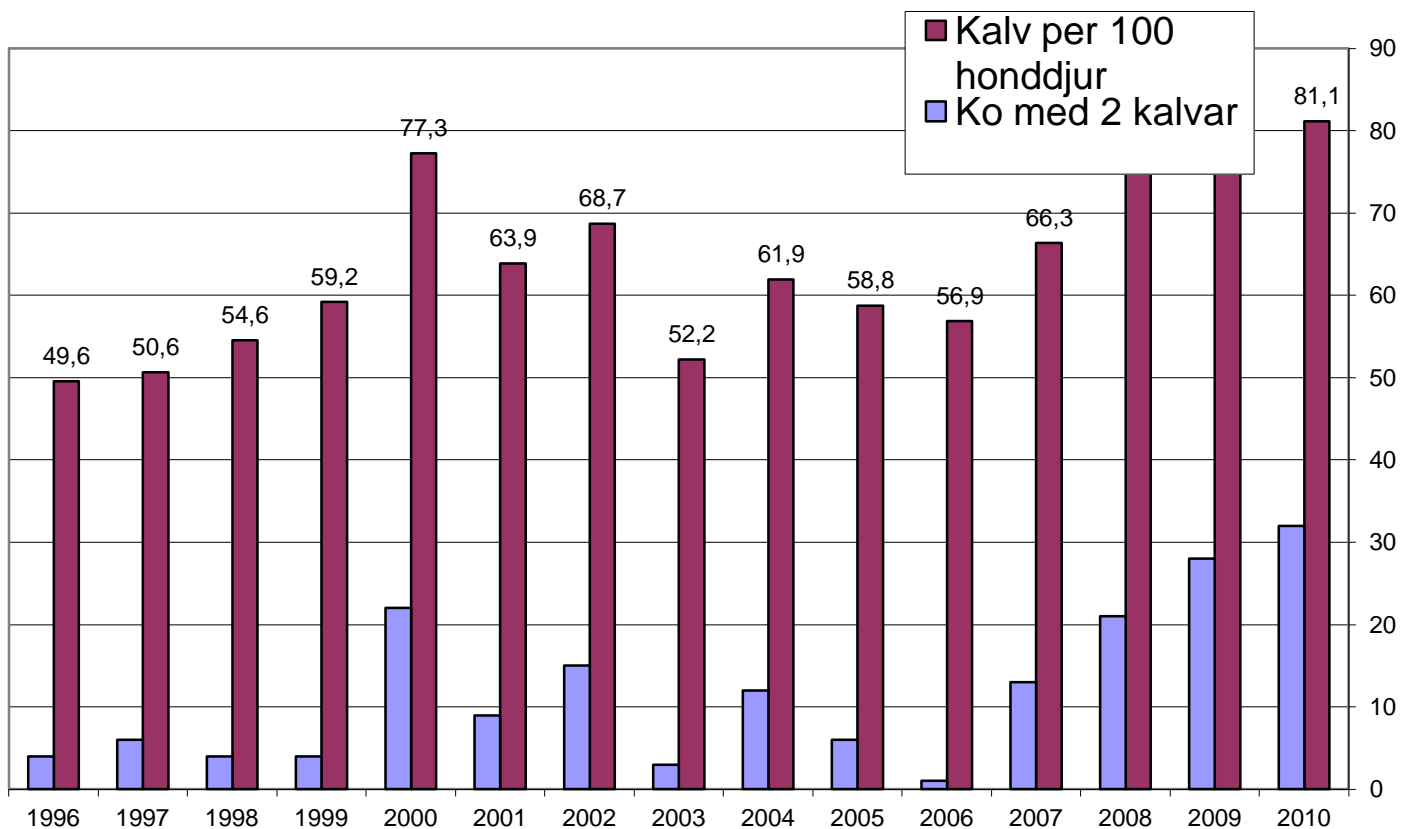

Tjurandel av vuxna

46%

Kalv per hondjur

0,81

## Älgobs under 15 år

## Reproduktionen av kalvar