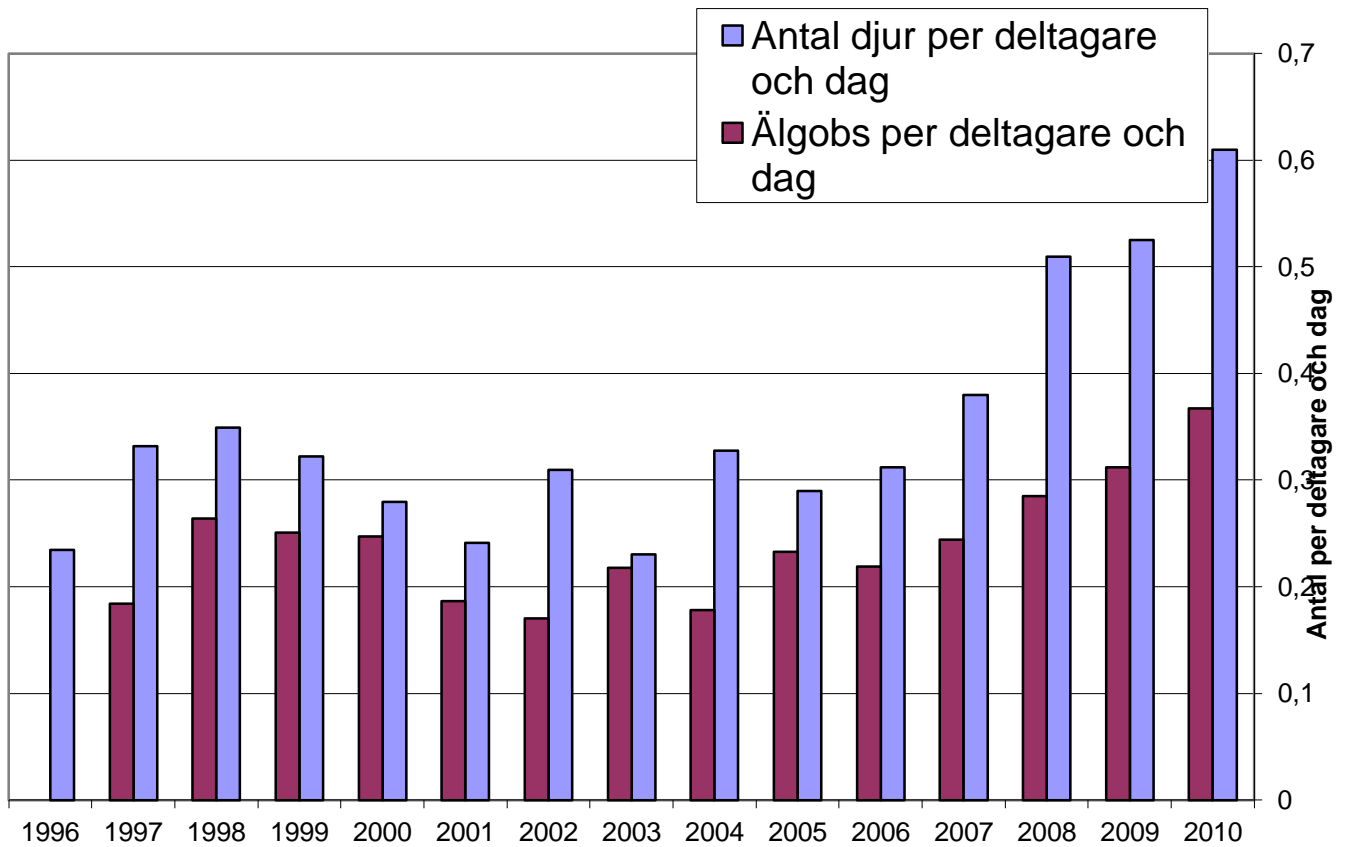

Älgobs under 15 år