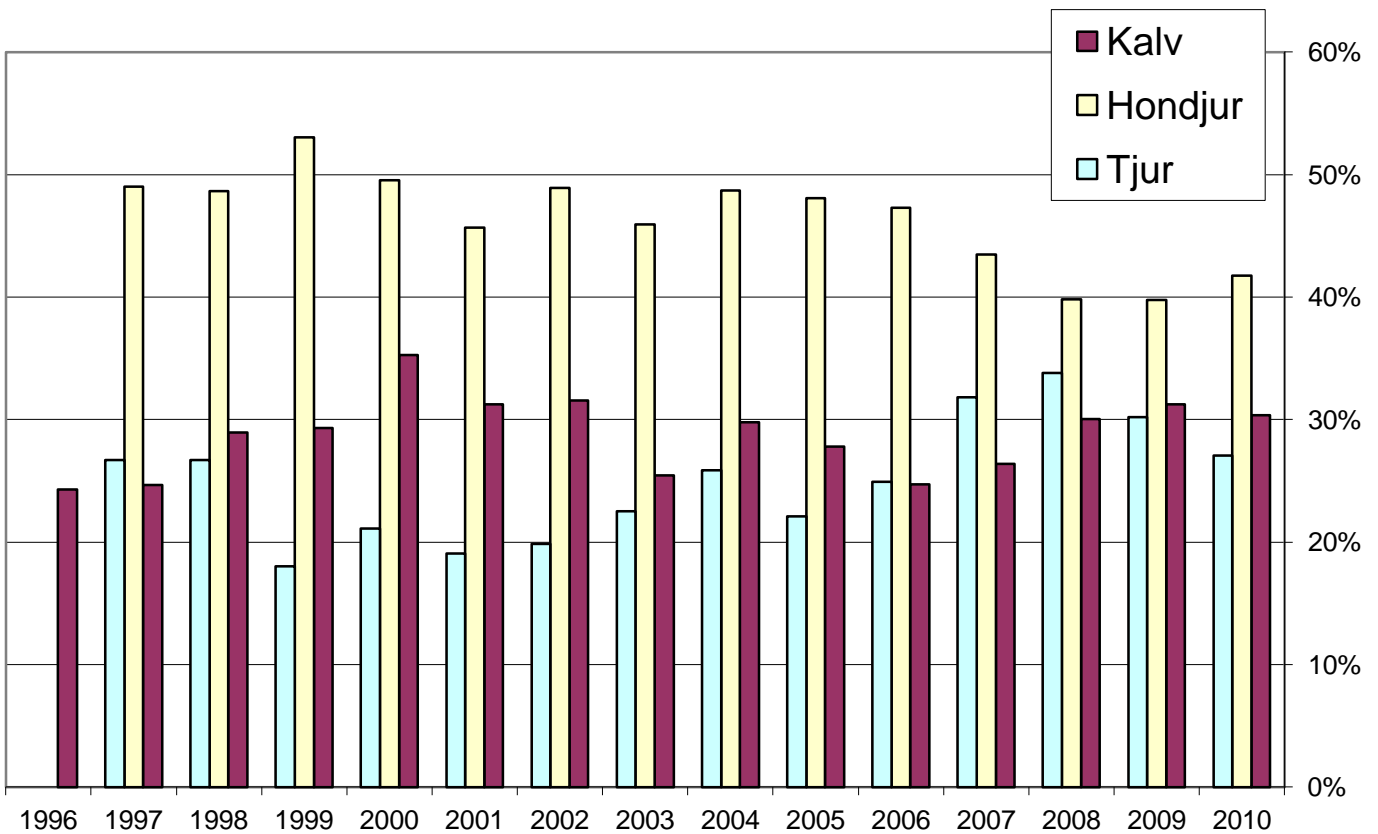

Fördelning av djur vid älgobs