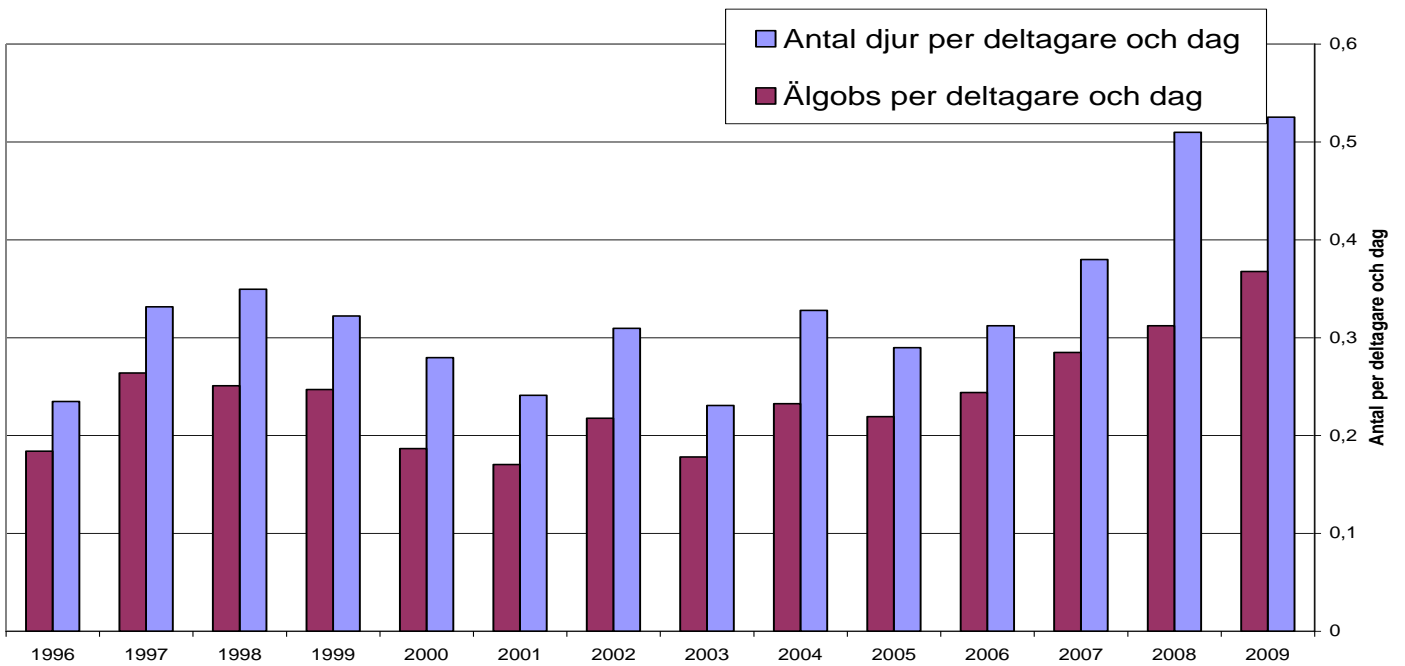

Älgobs under 14 år