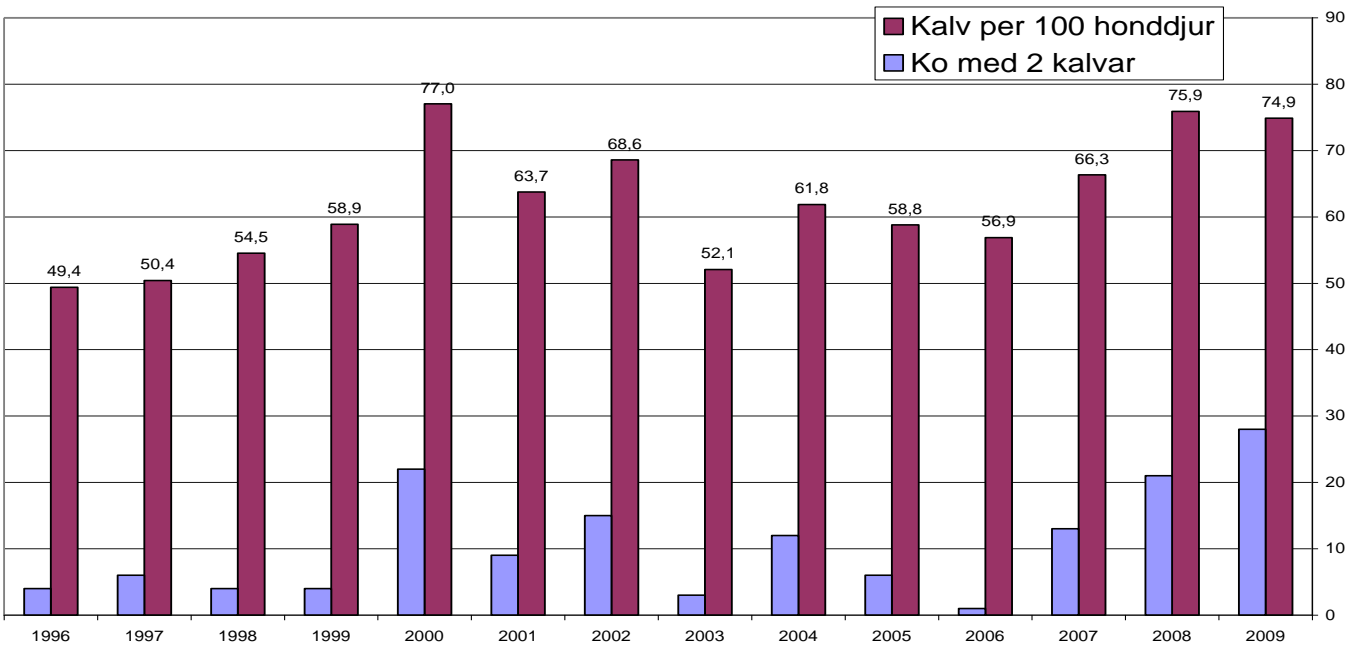

Tjurandel av vuxna

40%

Kalv per hondjur

0,74

## Älgobs under 14 år

## Reproduktionen av kalvar