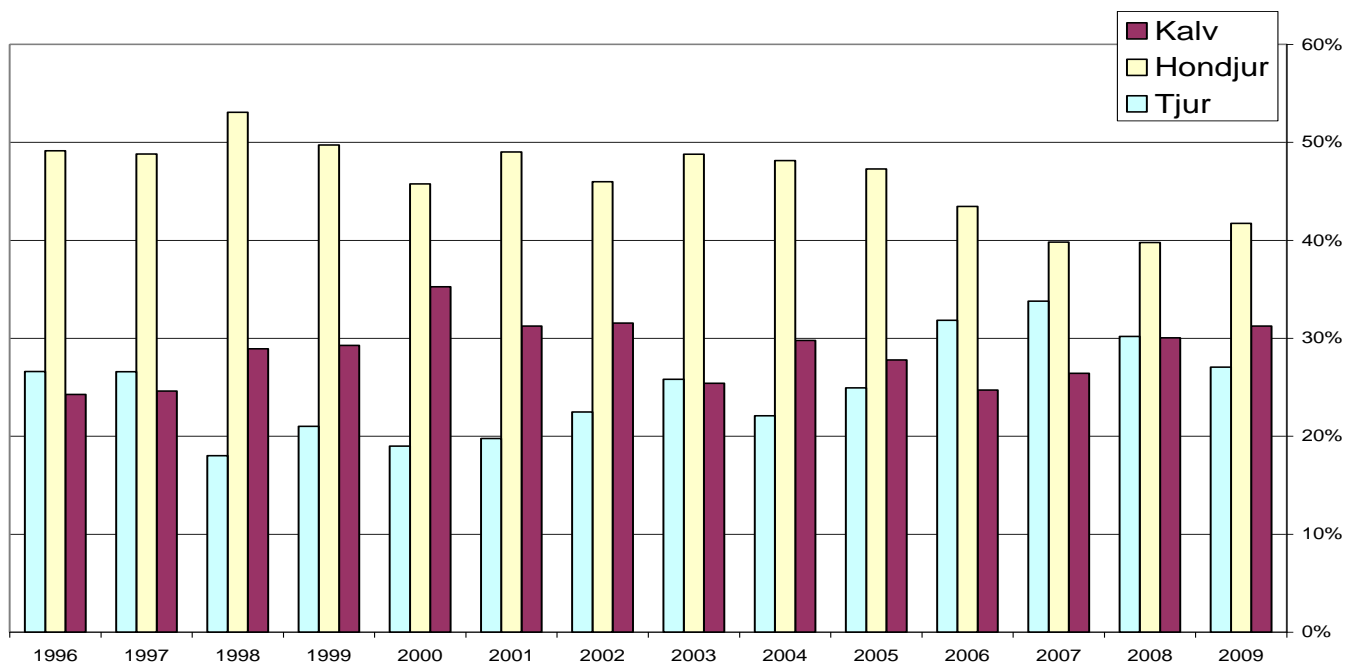

Fördelning av djur vid älgöbs