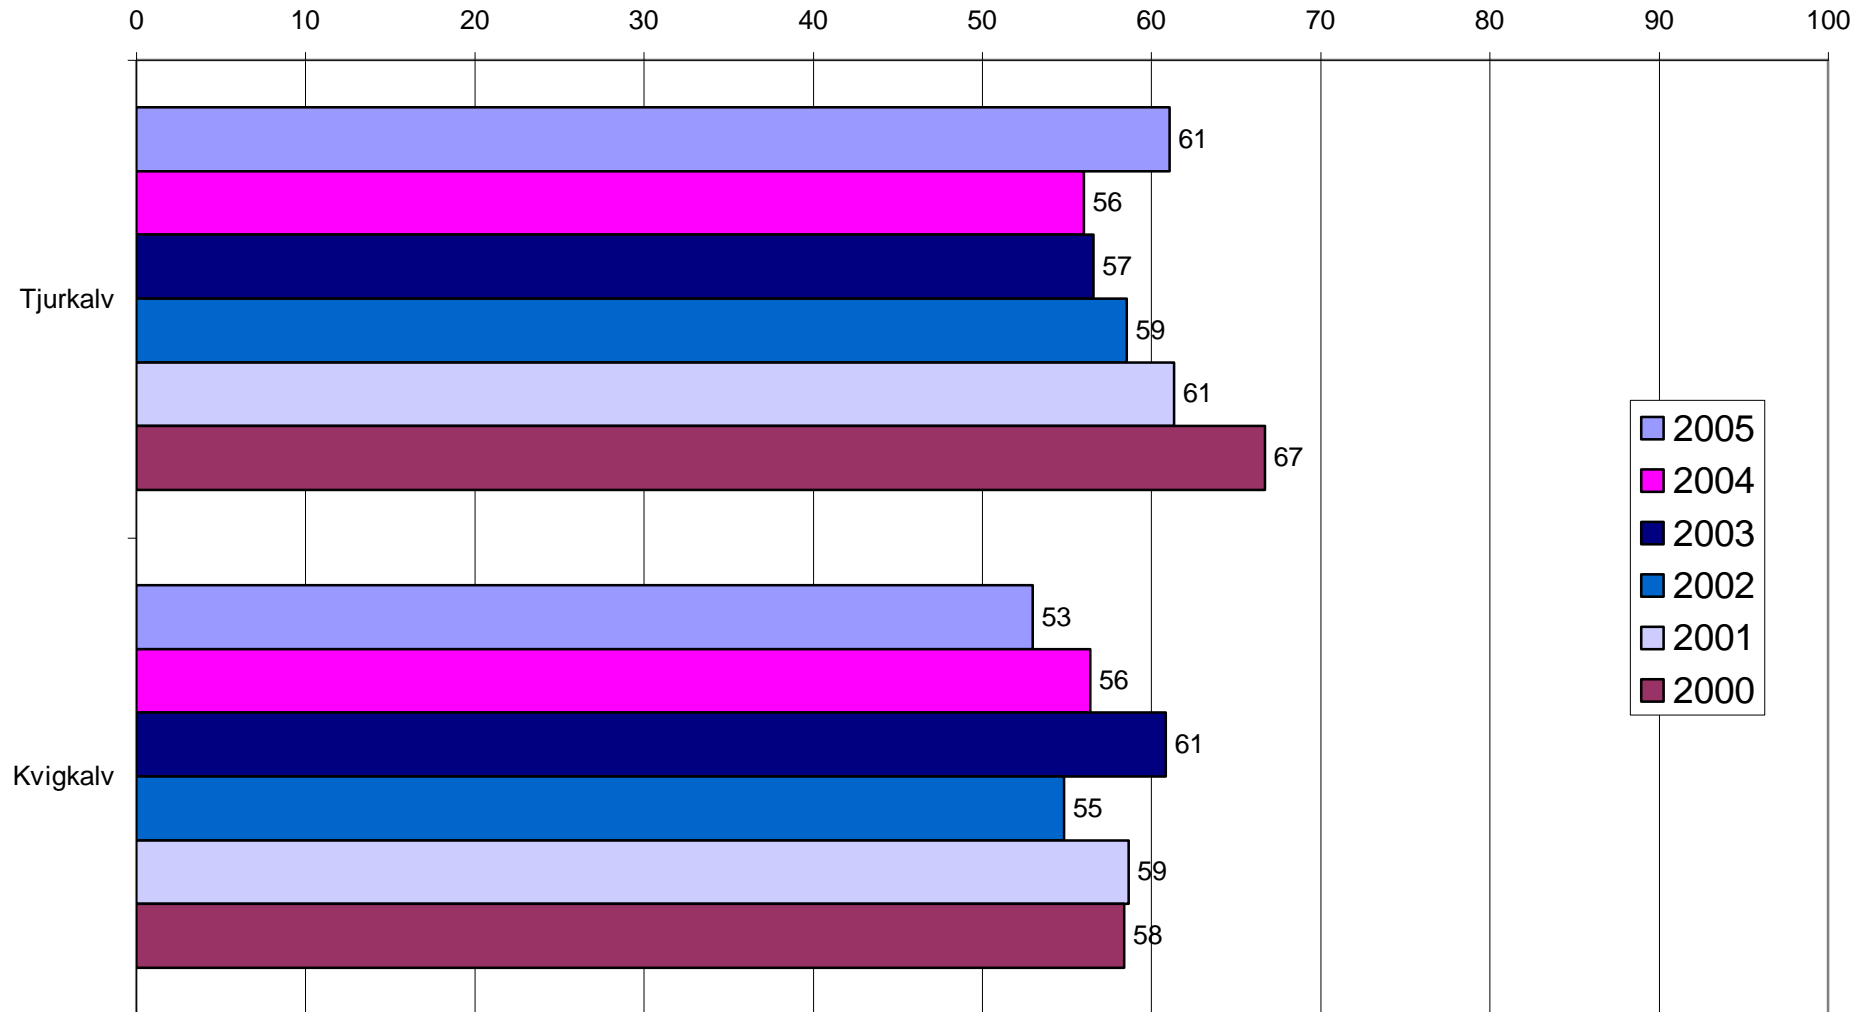

Älgobs under 10 år

Reproduksjonen av kalvar

Fördelning av djur vid älgöbs

Älgobs över åren

Avskutning över åren

Vikt och ålder på säkert vägda och åldersbestämda 2000 t o m 2004

(Avser 49 tjurar och 59 hondjur)

Tjurars ålder i förhållande till antal taggar 2000-2004

Åldersbestämda tjurar

Ålderbestämda hondjur

Vikter över åren på kalvar(medelvikter)

Älgtjurar observerade första veckan 2005

Antal	Taggant	Plats		
17	4			
3	5	Marestorp	—————>	1
		Östanböke	—————>	1
		Holma	—————>	1
2	6	Kulhult	—————>	1
		Gunänga	—————>	1
		Loshult	—————>	1
3	7	Marestorp	—————>	1
		Marestorp	—————>	1
2	8	Hässlehult	—————>	1
		Hässlehult	—————>	1
1	9	Boalt	—————>	1
1	10	Holma	—————>	1