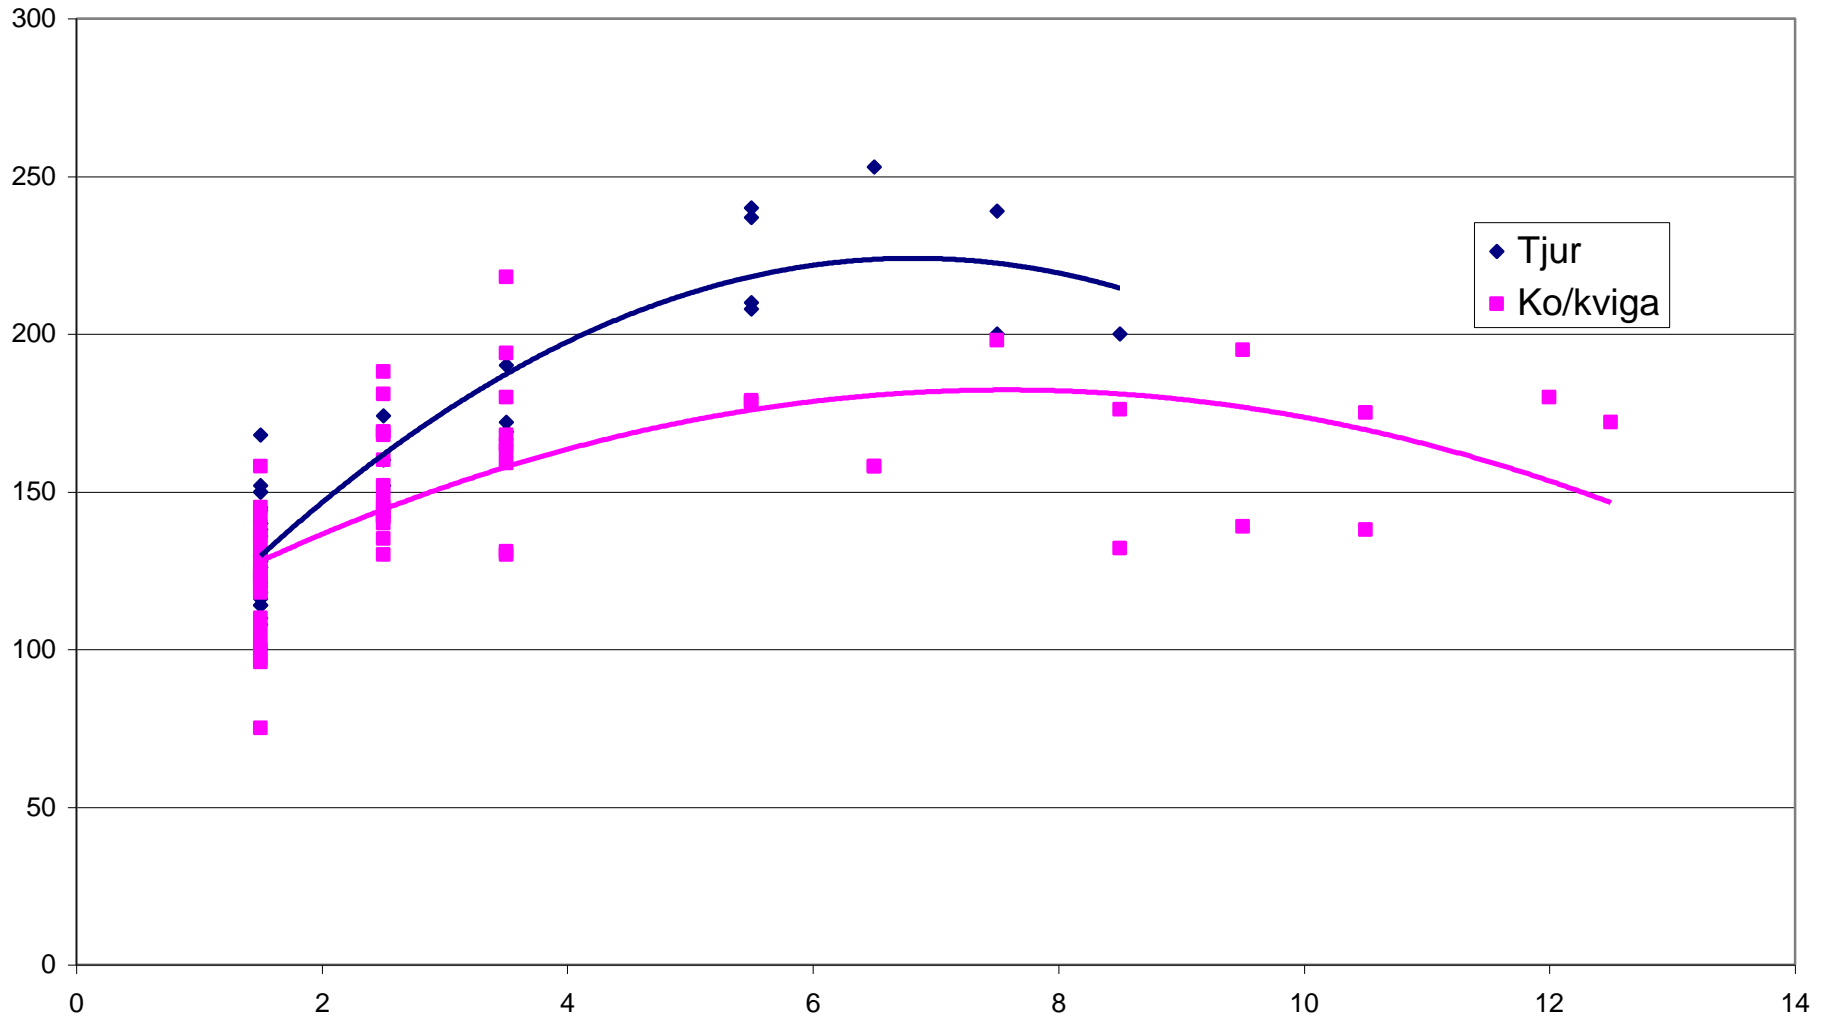

Älgobs under 10 år

Reproduksjonen av kalvar

Fördelning av djur vid älgöbs

Älgobs över åren

Avskutning över åren

Vikt och ålder på säkert vägda och åldersbestämda 2000 t o m 2004

(Avser 49 tjurar och 59 hondjur)

Tjurars ålder i förhållande till antal taggar 2000-2004

Åldersbestämda tjurar

Ålderbestämda hondjur

Vikter över åren på kalvar(medelvikter)

Älgtjurar observerade första veckan 2005

Antal	Taggant	Plats		
17	4			
3	5	Marestorp	—————>	1
		Östanböke	—————>	1
		Holma	—————>	1
2	6	Kulhult	—————>	1
		Gunänga	—————>	1
		Loshult	—————>	1
3	7	Marestorp	—————>	1
		Marestorp	—————>	1
2	8	Hässlehult	—————>	1
		Hässlehult	—————>	1
1	9	Boalt	—————>	1
1	10	Holma	—————>	1