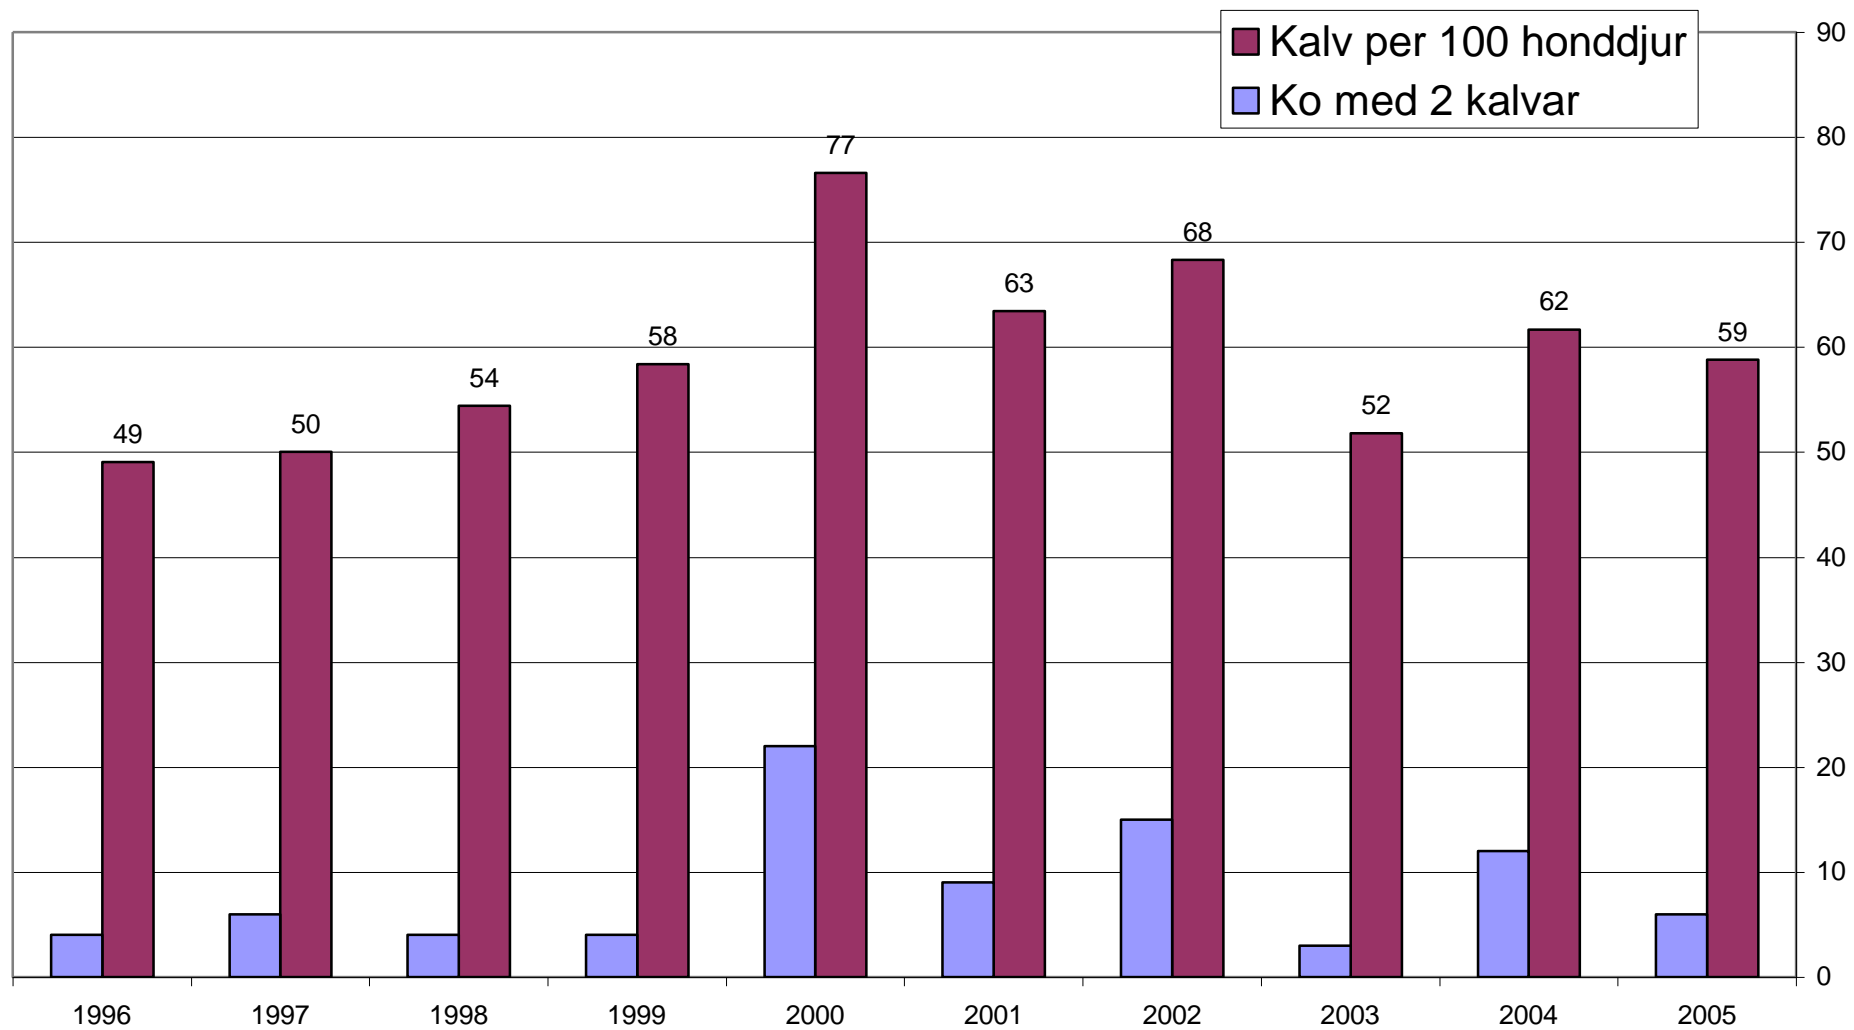

Älgobservation per deltagare och dag 2005

ÄLGOBSERVATIONER OSBY NORRA ÄLGSKÖTSELOMRÅDE

År	Ha	Tjur	Därav tjur 4-tagg el. mer	% tjur av vuxna	Hondjur	Ko med 1 kalv	Ko med 2 kalvar	Ej konst. kön	Ensam kalv	OBS/ 1000 ha	Reprod. kalv/hdjur
1996	12 135	39		35	42	27	4	15	0	10,4	0,49
1997	12 351	44		35	50	26	6	20	2	11,9	0,5
1998	13 464	35	5	25	52	49	4	5	0	10,8	0,54
1999	13 680	37	6	29	48	41	4	26	5	11,8	0,58
2000	13 680	38	5	29	43	30	22	16	0	10,9	0,76
2001	13 923	30	8	28	37	30	9	11	0	8,4	0,63
2002	16 056	54	18	33	51	46	15	13	1	11,2	0,68
2003	16 446	46	26	34	47	38	3	14	1	9,1	0,51
2004	16 949	58	11	31	63	53	12	10	1	11,6	0,62
2005	17 668	56	29	35	47	50	6	29	1	10,7	0,59

AVSKJUTNING OSBY NORRA ÄLGSKÖTSELOMRÅDE

År	Ha	Tilldelning vuxna	Tilldelning kalv	Fällda tot.	Fällda tjurar	Fällda hondjur	Fällda kalvar	Älg/1000 ha	Ha/älg	Fällda av tilldelning
1996	12 135	26	26	23	11	7	5	1,9	528	44%
1997	12 351	26	27	33	12	11	10	2,7	374	62%
1998	13 464	31	28	30	12	12	6	2,2	449	51%
1999	13 680	27	33	39	10	11	18	2,8	351	65%
2000	13 680	34	26	36	10	13	13	2,6	380	60%
2001	13 923	34	27	37	11	11	15	2,7	376	61%
2002	16 056	38	32	51	13	15	23	3,2	315	73%
2003	16 446	38	34	39	12	13	14	2,4	422	54%
2004	16 949	44	29	47	14	18	15	2,8	361	64%
2005	17 668	44	31	38	9	14	15	2,2	465	51%

Älgobs under 10 år

Reproduksjonen av kalvar

Fördelning av djur vid älgöbs

Älgobs över åren

Avskutning över åren

Vikt och ålder på säkert vägda och åldersbestämda 2000 t o m 2004

(Avser 49 tjurar och 59 hondjur)

Tjurars ålder i förhållande till antal taggar 2000-2004

Åldersbestämda tjurar

Ålderbestämda hondjur

Vikter över åren på kalvar(medelvikter)

Älgtjurar observerade första veckan 2005

Antal	Taggant	Plats		
17	4			
3	5	Marestorp	—————>	1
		Östanböke	—————>	1
		Holma	—————>	1
2	6	Kulhult	—————>	1
		Gunänga	—————>	1
		Loshult	—————>	1
3	7	Marestorp	—————>	1
		Marestorp	—————>	1
2	8	Hässlehult	—————>	1
		Hässlehult	—————>	1
1	9	Boalt	—————>	1
1	10	Holma	—————>	1