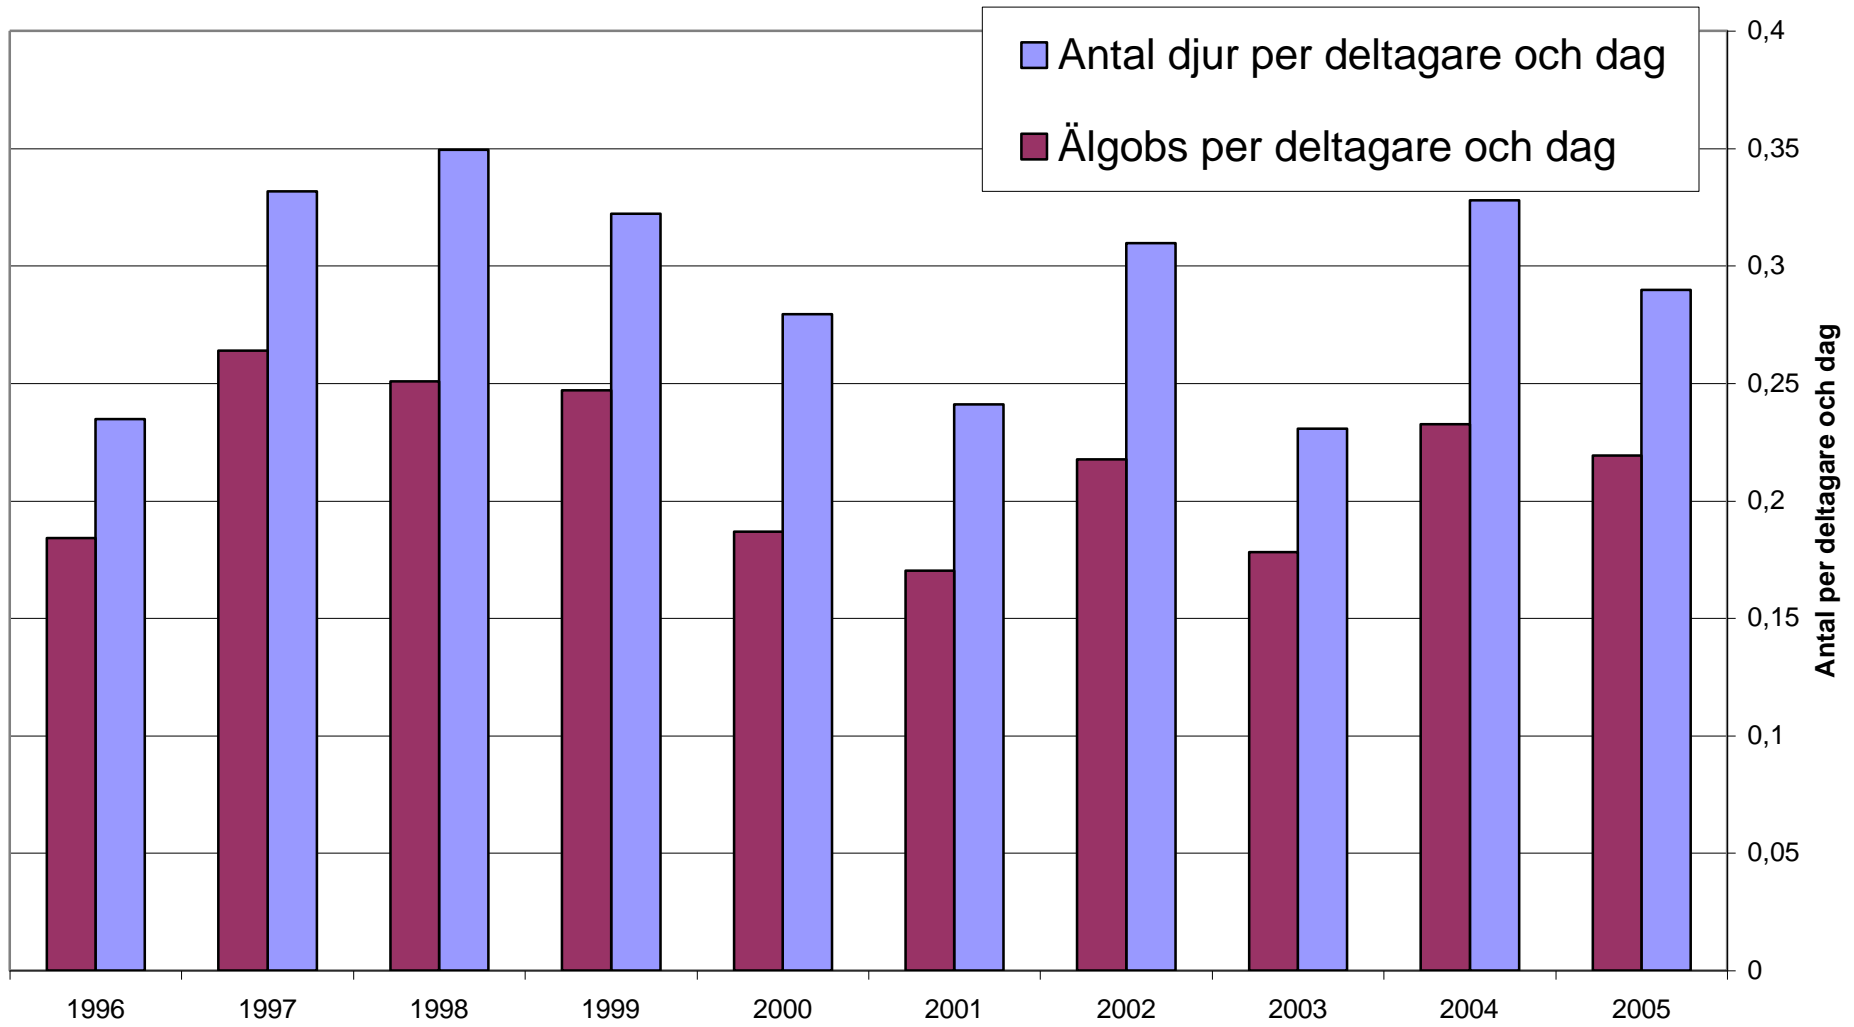

Älgobservation per deltagare och dag 2005

ÄLGOBSERVATIONER OSBY NORRA ÄLGSKÖTSELOMRÅDE

År	Ha	Tjur	Därav tjur 4-tagg el. mer	% tjur av vuxna	Hondjur	Ko med 1 kalv	Ko med 2 kalvar	Ej konst. kön	Ensam kalv	OBS/ 1000 ha	Reprod. kalv/hdjur
1996	12 135	39		35	42	27	4	15	0	10,4	0,49
1997	12 351	44		35	50	26	6	20	2	11,9	0,5
1998	13 464	35	5	25	52	49	4	5	0	10,8	0,54
1999	13 680	37	6	29	48	41	4	26	5	11,8	0,58
2000	13 680	38	5	29	43	30	22	16	0	10,9	0,76
2001	13 923	30	8	28	37	30	9	11	0	8,4	0,63
2002	16 056	54	18	33	51	46	15	13	1	11,2	0,68
2003	16 446	46	26	34	47	38	3	14	1	9,1	0,51
2004	16 949	58	11	31	63	53	12	10	1	11,6	0,62
2005	17 668	56	29	35	47	50	6	29	1	10,7	0,59

AVSKJUTNING OSBY NORRA ÄLGSKÖTSELOMRÅDE

År	Ha	Tilldelning vuxna	Tilldelning kalv	Fällda tot.	Fällda tjurar	Fällda hondjur	Fällda kalvar	Älg/1000 ha	Ha/älg	Fällda av tilldelning
1996	12 135	26	26	23	11	7	5	1,9	528	44%
1997	12 351	26	27	33	12	11	10	2,7	374	62%
1998	13 464	31	28	30	12	12	6	2,2	449	51%
1999	13 680	27	33	39	10	11	18	2,8	351	65%
2000	13 680	34	26	36	10	13	13	2,6	380	60%
2001	13 923	34	27	37	11	11	15	2,7	376	61%
2002	16 056	38	32	51	13	15	23	3,2	315	73%
2003	16 446	38	34	39	12	13	14	2,4	422	54%
2004	16 949	44	29	47	14	18	15	2,8	361	64%
2005	17 668	44	31	38	9	14	15	2,2	465	51%

Älgobs under 10 år

Reproduksjonen av kalvar

Fördelning av djur vid älgöbs

Älgobs över åren

Avskutning över åren

Vikt och ålder på säkert vägda och åldersbestämda 2000 t o m 2004

(Avser 49 tjurar och 59 hondjur)

Tjurars ålder i förhållande till antal taggar 2000-2004

Åldersbestämda tjurar

Ålderbestämda hondjur

Vikter över åren på kalvar(medelvikter)

Älgtjurar observerade första veckan 2005

Antal	Taggant	Plats		
17	4			
3	5	Marestorp	—————>	1
		Östanböke	—————>	1
		Holma	—————>	1
2	6	Kulhult	—————>	1
		Gunänga	—————>	1
		Loshult	—————>	1
3	7	Marestorp	—————>	1
		Marestorp	—————>	1
2	8	Hässlehult	—————>	1
		Hässlehult	—————>	1
1	9	Boalt	—————>	1
1	10	Holma	—————>	1