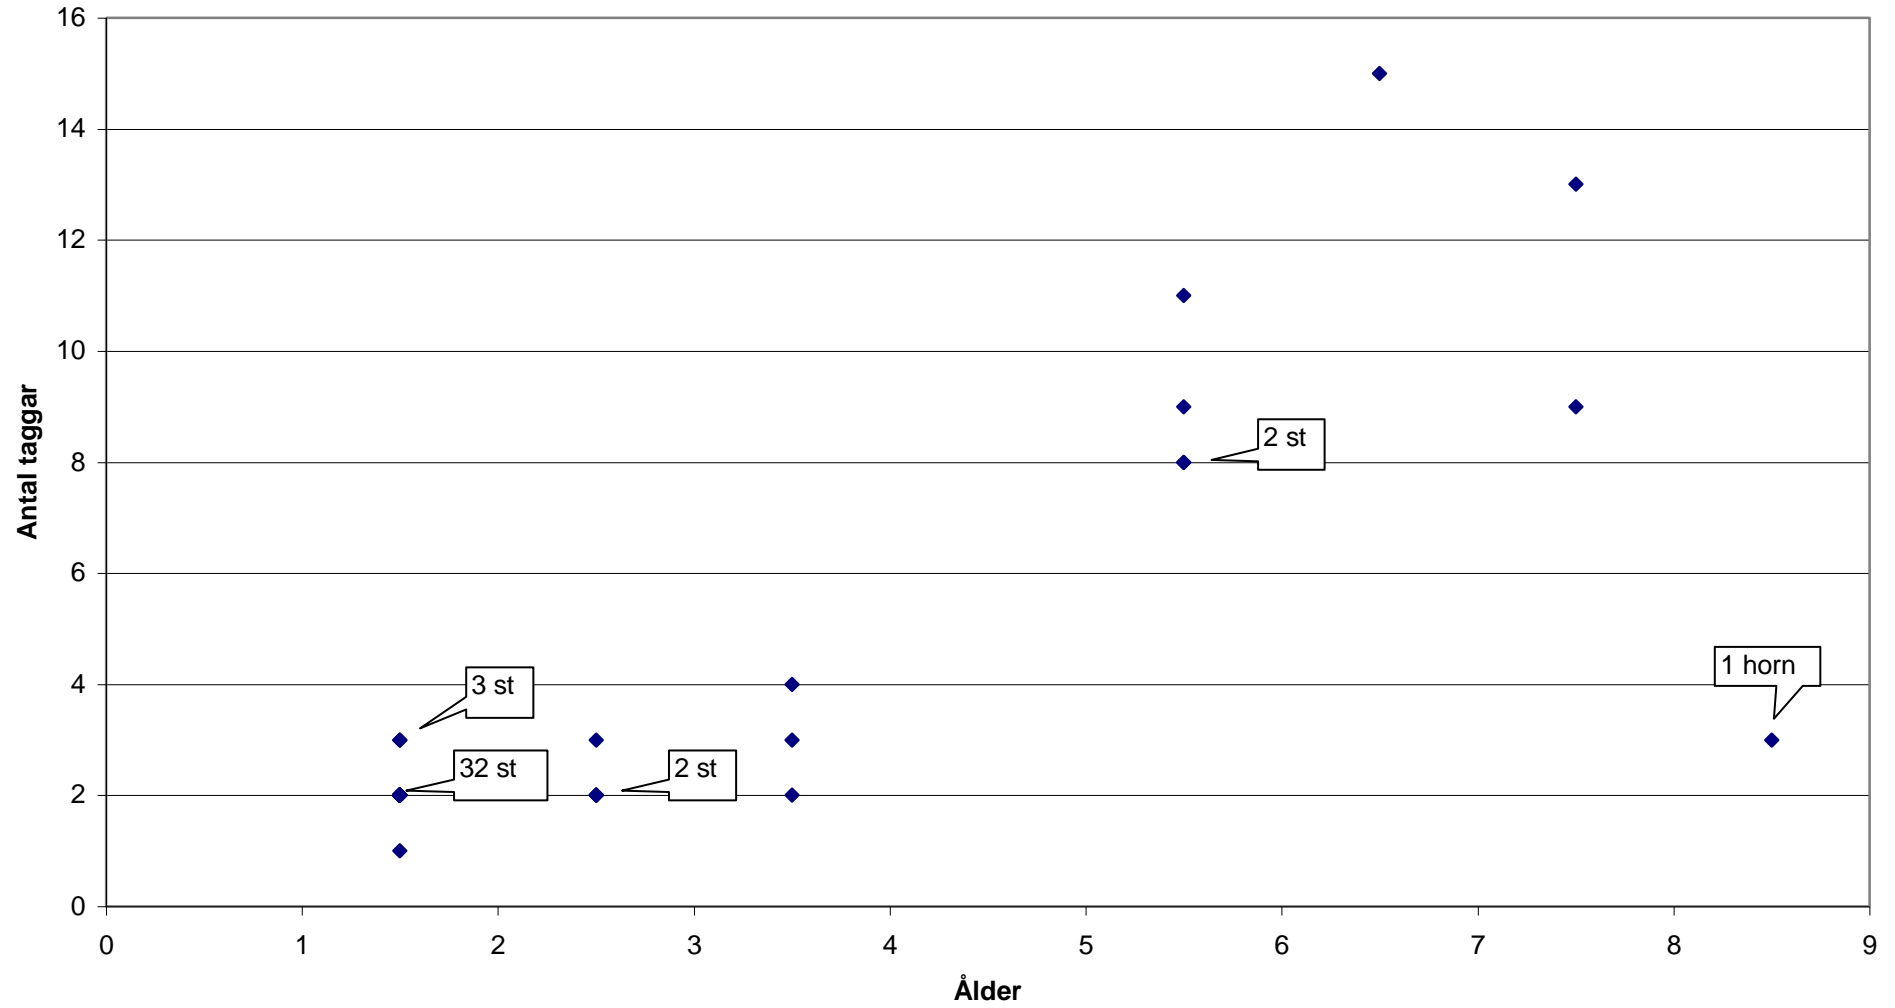

Älgobs under 10 år

Reproduksjonen av kalvar

Fördelning av djur vid älgöbs

Älgobs över åren

Avskutning över åren

Vikt och ålder på säkert vägda och åldersbestämda 2000 t o m 2004

(Avser 49 tjurar och 59 hondjur)

Tjurars ålder i förhållande till antal taggar 2000-2004

Åldersbestämda tjurar

Ålderbestämda hondjur

Vikter över åren på kalvar(medelvikter)

Älgtjurar observerade första veckan 2005

Antal	Taggant	Plats		
17	4			
3	5	Marestorp	—————>	1
		Östanböke	—————>	1
		Holma	—————>	1
2	6	Kulhult	—————>	1
		Gunänga	—————>	1
		Loshult	—————>	1
3	7	Marestorp	—————>	1
		Marestorp	—————>	1
2	8	Hässlehult	—————>	1
		Hässlehult	—————>	1
1	9	Boalt	—————>	1
1	10	Holma	—————>	1