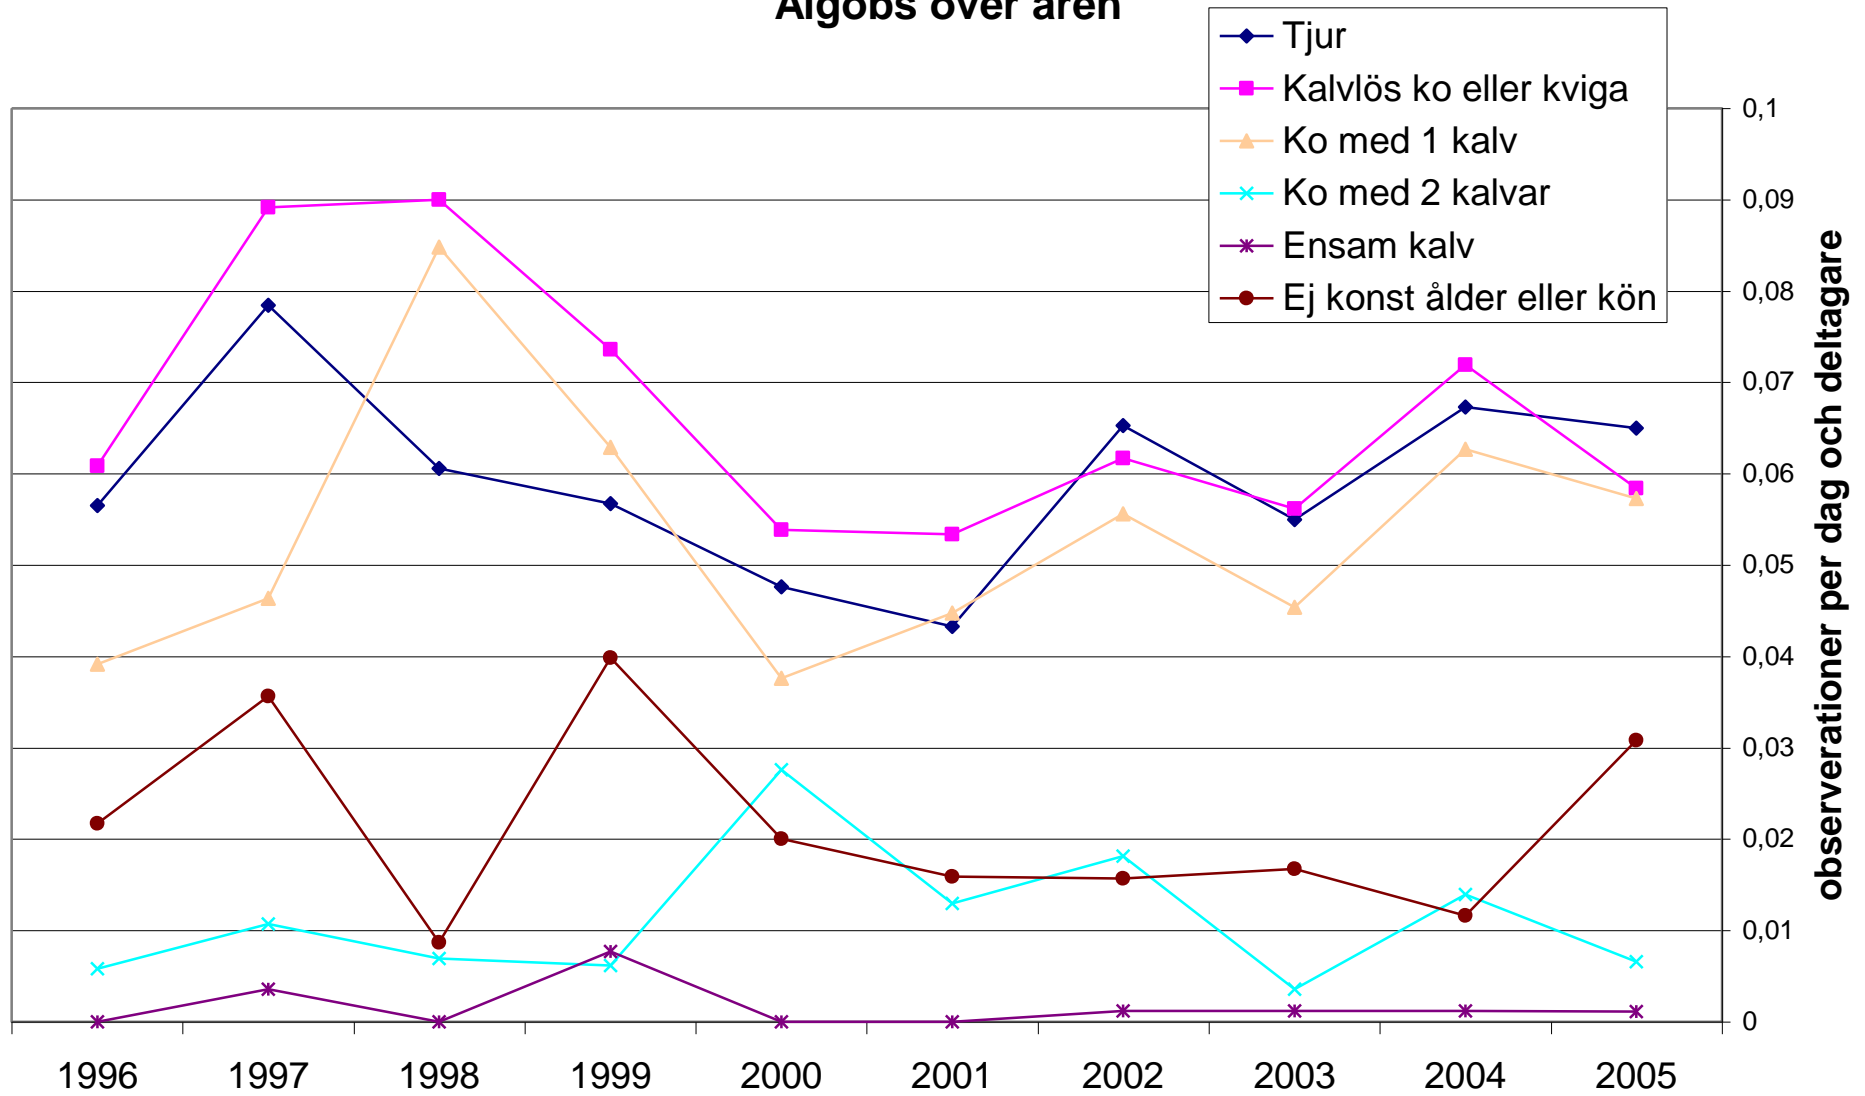

AVSKJUTNING OSBY NORRA ÄLGSKÖTSELOMRÅDE

År	Ha	Tilldelning vuxna	Tilldelning kalv	Fällda tot.	Fällda tjurar	Fällda hondjur	Fällda kalvar	Älg/1000 ha	Ha/älg	Fällda av tilldelning
1996	12 135	26	26	23	11	7	5	1,9	528	44%
1997	12 351	26	27	33	12	11	10	2,7	374	62%
1998	13 464	31	28	30	12	12	6	2,2	449	51%
1999	13 680	27	33	39	10	11	18	2,8	351	65%
2000	13 680	34	26	36	10	13	13	2,6	380	60%
2001	13 923	34	27	37	11	11	15	2,7	376	61%
2002	16 056	38	32	51	13	15	23	3,2	315	73%
2003	16 446	38	34	39	12	13	14	2,4	422	54%
2004	16 949	44	29	47	14	18	15	2,8	361	64%
2005	17 668	44	31	38	9	14	15	2,2	465	51%

Älgobs under 10 år

Reproduksjonen av kalvar

Fördelning av djur vid älgöbs

Älgobs över åren

Avskutning över åren

Vikt och ålder på säkert vägda och åldersbestämda 2000 t o m 2004

(Avser 49 tjurar och 59 hondjur)

Tjurars ålder i förhållande till antal taggar 2000-2004

Åldersbestämda tjurar

Ålderbestämda hondjur

Vikter över åren på kalvar(medelvikter)

Älgtjurar observerade första veckan 2005

Antal	Taggant	Plats		
17	4			
3	5	Marestorp	—————>	1
		Östanböke	—————>	1
		Holma	—————>	1
2	6	Kulhult	—————>	1
		Gunänga	—————>	1
		Loshult	—————>	1
3	7	Marestorp	—————>	1
		Marestorp	—————>	1
2	8	Hässlehult	—————>	1
		Hässlehult	—————>	1
1	9	Boalt	—————>	1
1	10	Holma	—————>	1