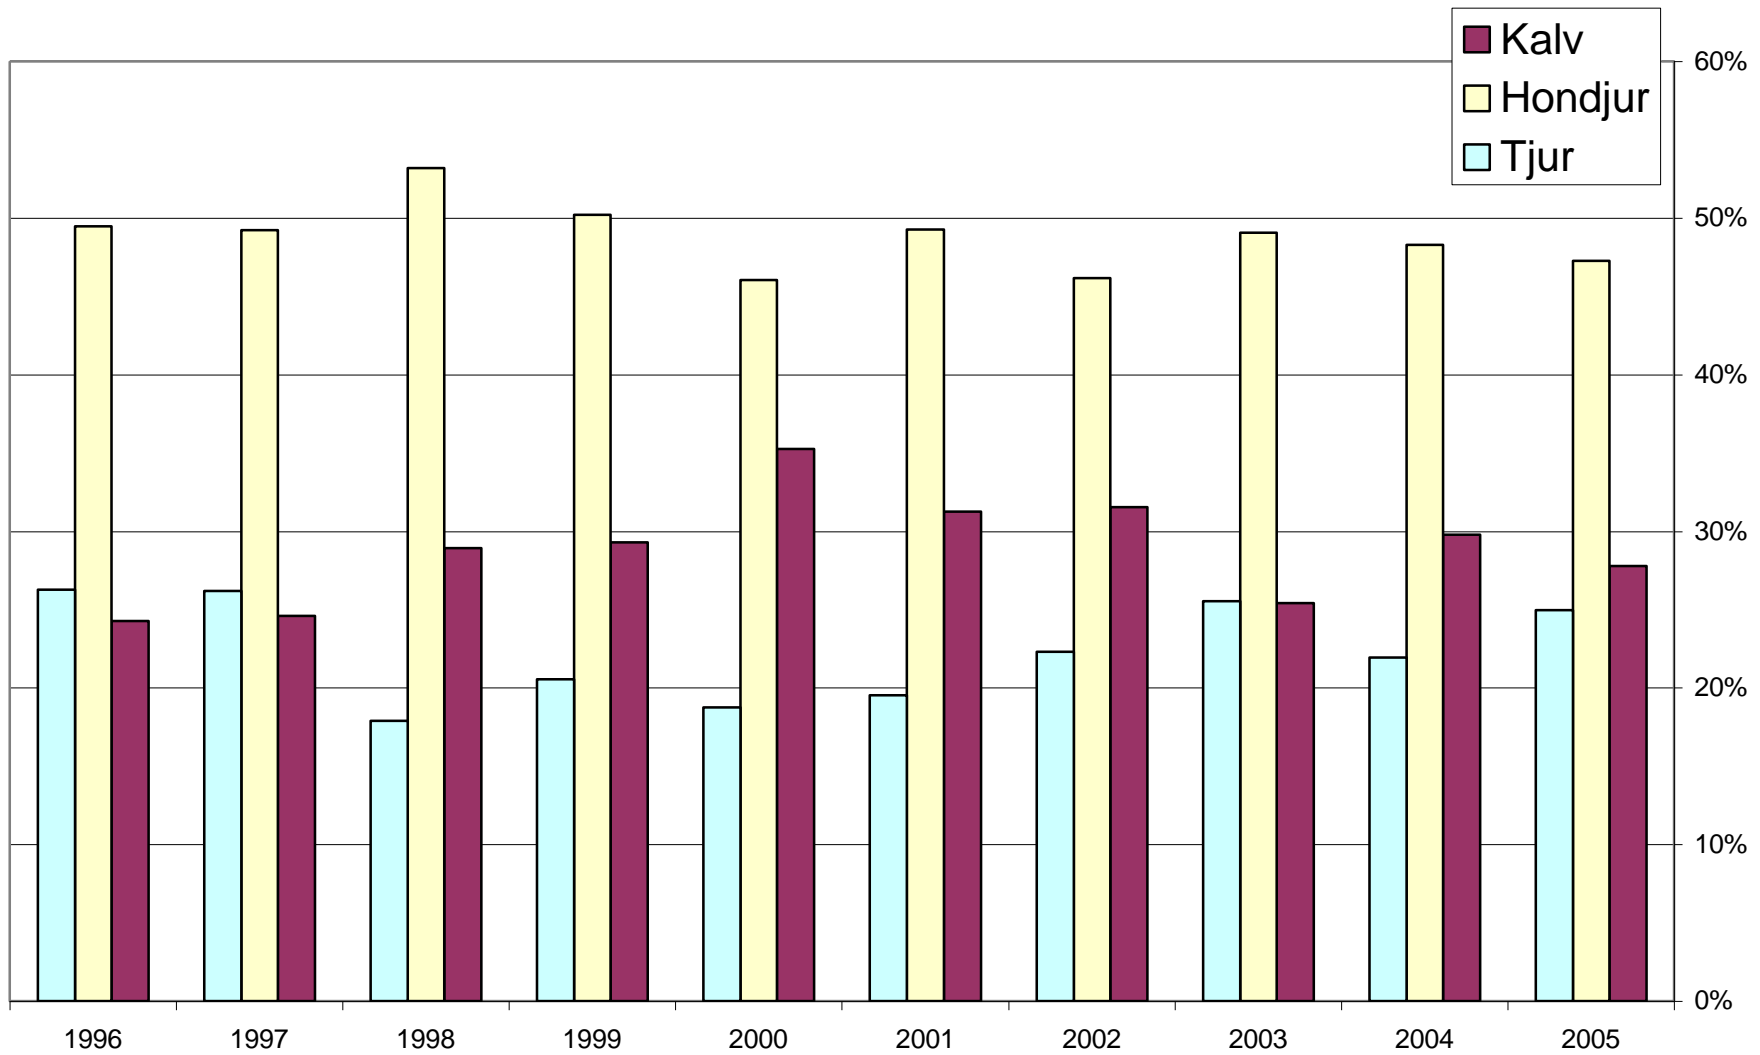

AVSKJUTNING OSBY NORRA ÄLGSKÖTSELOMRÅDE

År	Ha	Tilldelning vuxna	Tilldelning kalv	Fällda tot.	Fällda tjurar	Fällda hondjur	Fällda kalvar	Älg/1000 ha	Ha/älg	Fällda av tilldelning
1996	12 135	26	26	23	11	7	5	1,9	528	44%
1997	12 351	26	27	33	12	11	10	2,7	374	62%
1998	13 464	31	28	30	12	12	6	2,2	449	51%
1999	13 680	27	33	39	10	11	18	2,8	351	65%
2000	13 680	34	26	36	10	13	13	2,6	380	60%
2001	13 923	34	27	37	11	11	15	2,7	376	61%
2002	16 056	38	32	51	13	15	23	3,2	315	73%
2003	16 446	38	34	39	12	13	14	2,4	422	54%
2004	16 949	44	29	47	14	18	15	2,8	361	64%
2005	17 668	44	31	38	9	14	15	2,2	465	51%

Älgobs under 10 år

Reproduksjonen av kalvar

Fördelning av djur vid älgöbs

Älgobs över åren

Avskutning över åren

Vikt och ålder på säkert vägda och åldersbestämda 2000 t o m 2004

(Avser 49 tjurar och 59 hondjur)

Tjurars ålder i förhållande till antal taggar 2000-2004

Åldersbestämda tjurar

Ålderbestämda hondjur

Vikter över åren på kalvar(medelvikter)

Älgtjurar observerade första veckan 2005

Antal	Taggant	Plats		
17	4			
3	5	Marestorp	—————>	1
		Östanböke	—————>	1
		Holma	—————>	1
2	6	Kulhult	—————>	1
		Gunänga	—————>	1
		Loshult	—————>	1
3	7	Marestorp	—————>	1
		Marestorp	—————>	1
2	8	Hässlehult	—————>	1
		Hässlehult	—————>	1
1	9	Boalt	—————>	1
1	10	Holma	—————>	1