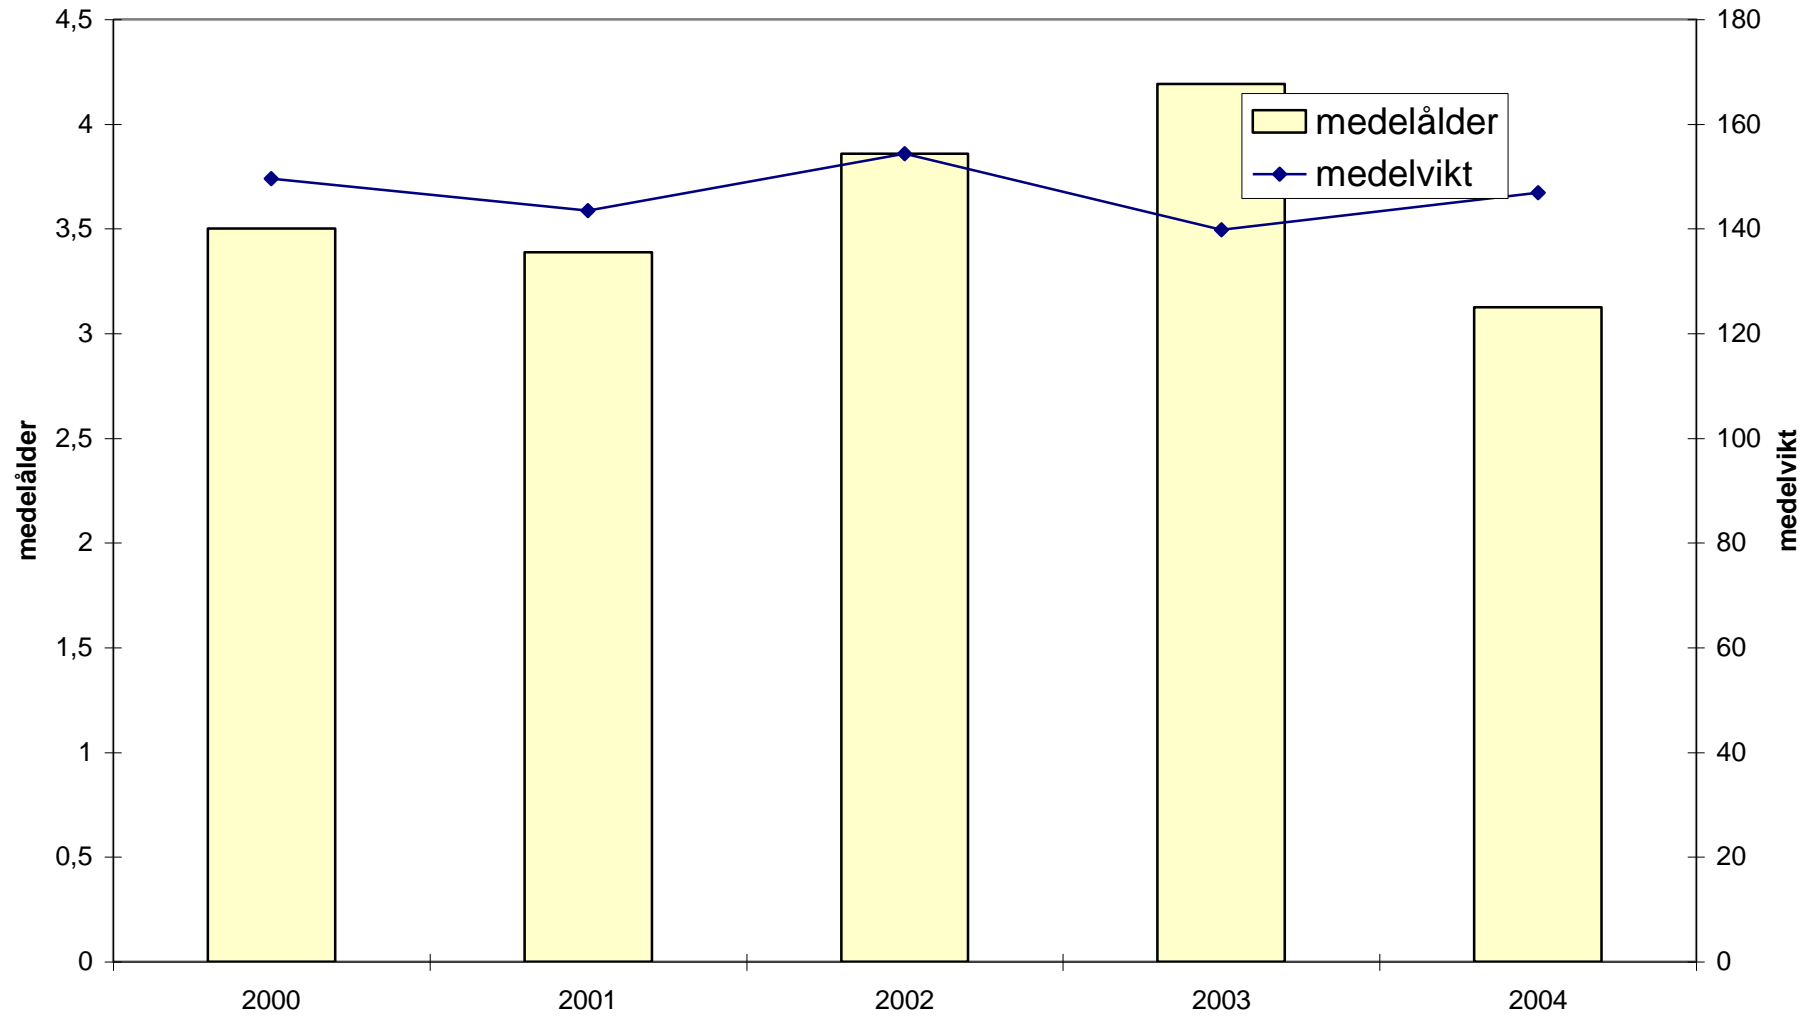

Älgobs under 10 år

Reproduksjonen av kalvar

Fördelning av djur vid älgöbs

Älgobs över åren

Avskutning över åren

Vikt och ålder på säkert vägda och åldersbestämda 2000 t o m 2004

(Avser 49 tjurar och 59 hondjur)

Tjurars ålder i förhållande till antal taggar 2000-2004

Åldersbestämda tjurar

Ålderbestämda hondjur

Vikter över åren på kalvar(medelvikter)

Älgtjurar observerade första veckan 2005

Antal	Taggant	Plats		
17	4			
3	5	Marestorp	—————>	1
		Östanböke	—————>	1
		Holma	—————>	1
2	6	Kulhult	—————>	1
		Gunänga	—————>	1
		Loshult	—————>	1
3	7	Marestorp	—————>	1
		Marestorp	—————>	1
2	8	Hässlehult	—————>	1
		Hässlehult	—————>	1
1	9	Boalt	—————>	1
1	10	Holma	—————>	1