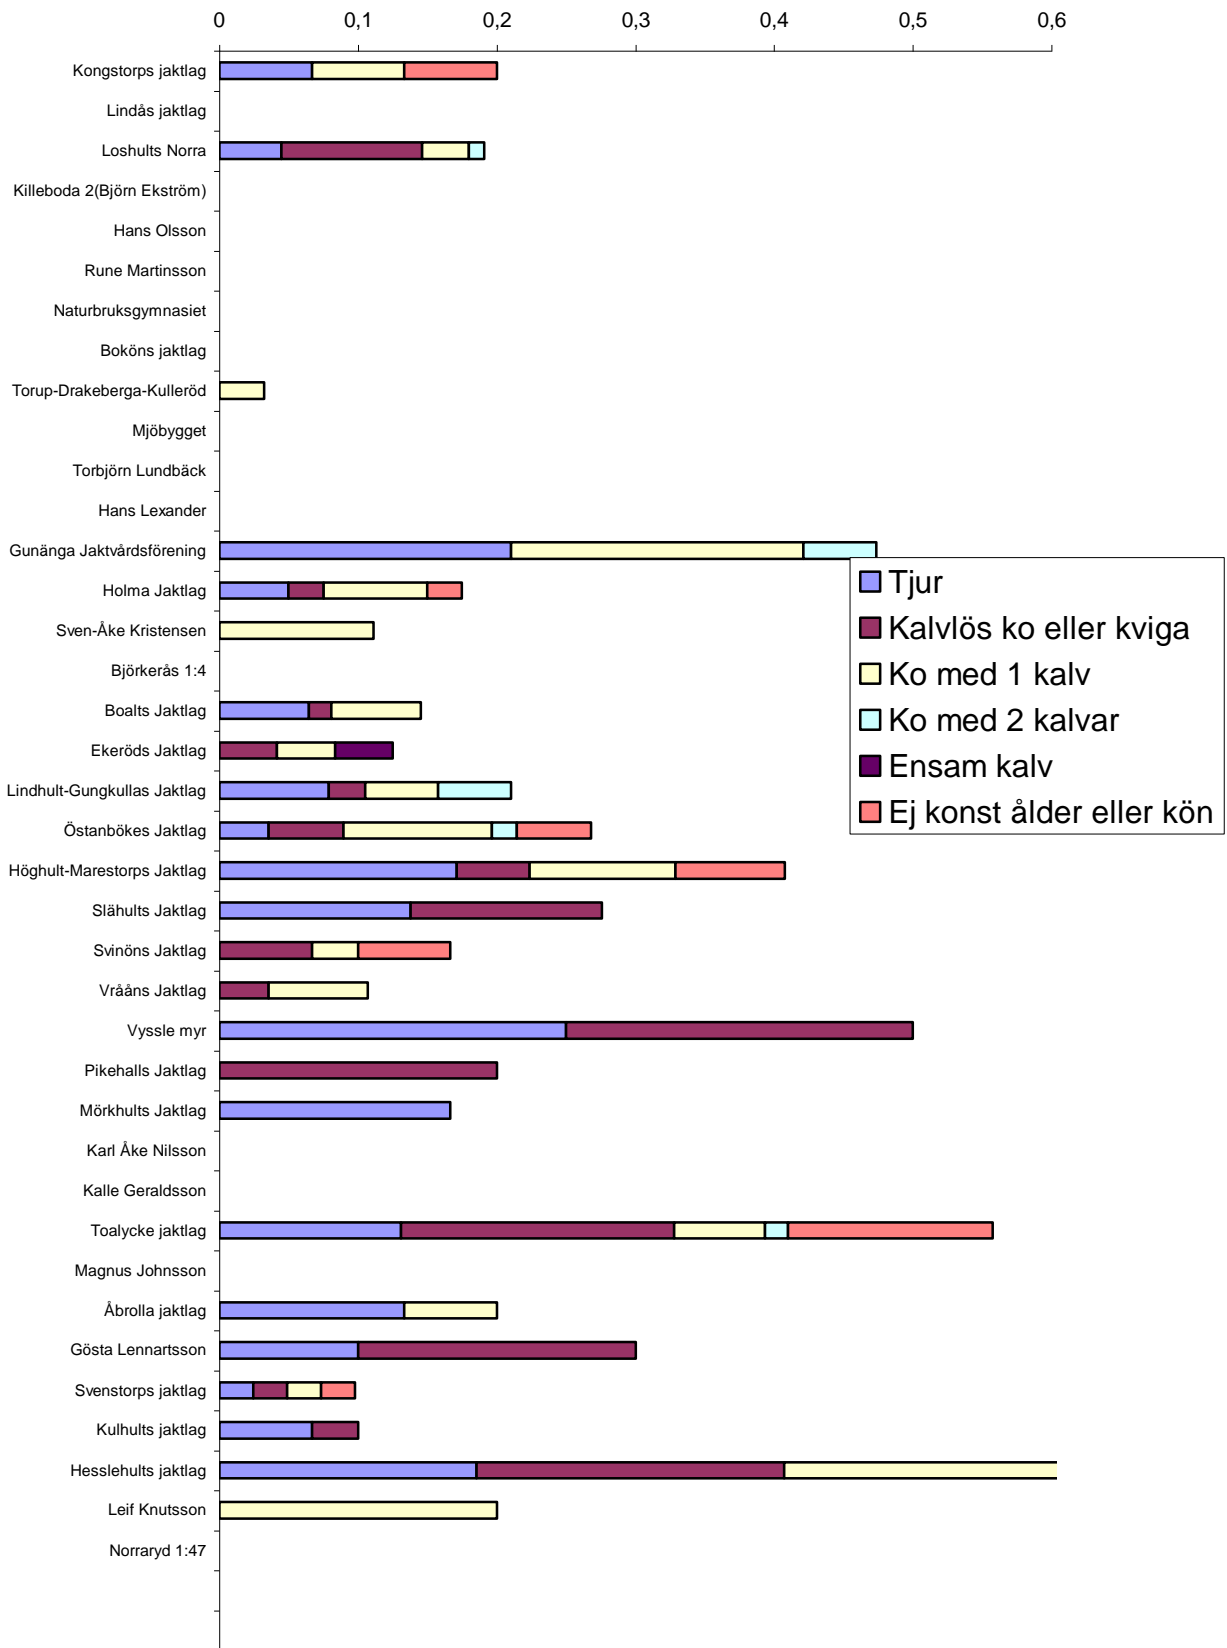

Älgobservation per deltagare och dag 2005

ÄLGOBSERVATIONER OSBY NORRA ÄLGSKÖTSELOMRÅDE

År	Ha	Tjur	Därav tjur 4-tagg el. mer	% tjur av vuxna	Hondjur	Ko med 1 kalv	Ko med 2 kalvar	Ej konst. kön	Ensam kalv	OBS/ 1000 ha	Reprod. kalv/hdjur
1996	12 135	39		35	42	27	4	15	0	10,4	0,49
1997	12 351	44		35	50	26	6	20	2	11,9	0,5
1998	13 464	35	5	25	52	49	4	5	0	10,8	0,54
1999	13 680	37	6	29	48	41	4	26	5	11,8	0,58
2000	13 680	38	5	29	43	30	22	16	0	10,9	0,76
2001	13 923	30	8	28	37	30	9	11	0	8,4	0,63
2002	16 056	54	18	33	51	46	15	13	1	11,2	0,68
2003	16 446	46	26	34	47	38	3	14	1	9,1	0,51
2004	16 949	58	11	31	63	53	12	10	1	11,6	0,62
2005	17 668	56	29	35	47	50	6	29	1	10,7	0,59

AVSKJUTNING OSBY NORRA ÄLGSKÖTSELOMRÅDE

År	Ha	Tilldelning vuxna	Tilldelning kalv	Fällda tot.	Fällda tjurar	Fällda hondjur	Fällda kalvar	Älg/1000 ha	Ha/älg	Fällda av tilldelning
1996	12 135	26	26	23	11	7	5	1,9	528	44%
1997	12 351	26	27	33	12	11	10	2,7	374	62%
1998	13 464	31	28	30	12	12	6	2,2	449	51%
1999	13 680	27	33	39	10	11	18	2,8	351	65%
2000	13 680	34	26	36	10	13	13	2,6	380	60%
2001	13 923	34	27	37	11	11	15	2,7	376	61%
2002	16 056	38	32	51	13	15	23	3,2	315	73%
2003	16 446	38	34	39	12	13	14	2,4	422	54%
2004	16 949	44	29	47	14	18	15	2,8	361	64%
2005	17 668	44	31	38	9	14	15	2,2	465	51%

Älgobs under 10 år

Reproduksjonen av kalvar

Fördelning av djur vid älgöbs

Älgobs över åren

Avskutning över åren

Vikt och ålder på säkert vägda och åldersbestämda 2000 t o m 2004

(Avser 49 tjurar och 59 hondjur)

Tjurars ålder i förhållande till antal taggar 2000-2004

Åldersbestämda tjurar

Ålderbestämda hondjur

Vikter över åren på kalvar(medelvikter)

Älgtjurar observerade första veckan 2005

Antal	Taggant	Plats		
17	4			
3	5	Marestorp	—————>	1
		Östanböke	—————>	1
		Holma	—————>	1
2	6	Kulhult	—————>	1
		Gunänga	—————>	1
		Loshult	—————>	1
3	7	Marestorp	—————>	1
		Marestorp	—————>	1
2	8	Hässlehult	—————>	1
		Hässlehult	—————>	1
1	9	Boalt	—————>	1
1	10	Holma	—————>	1