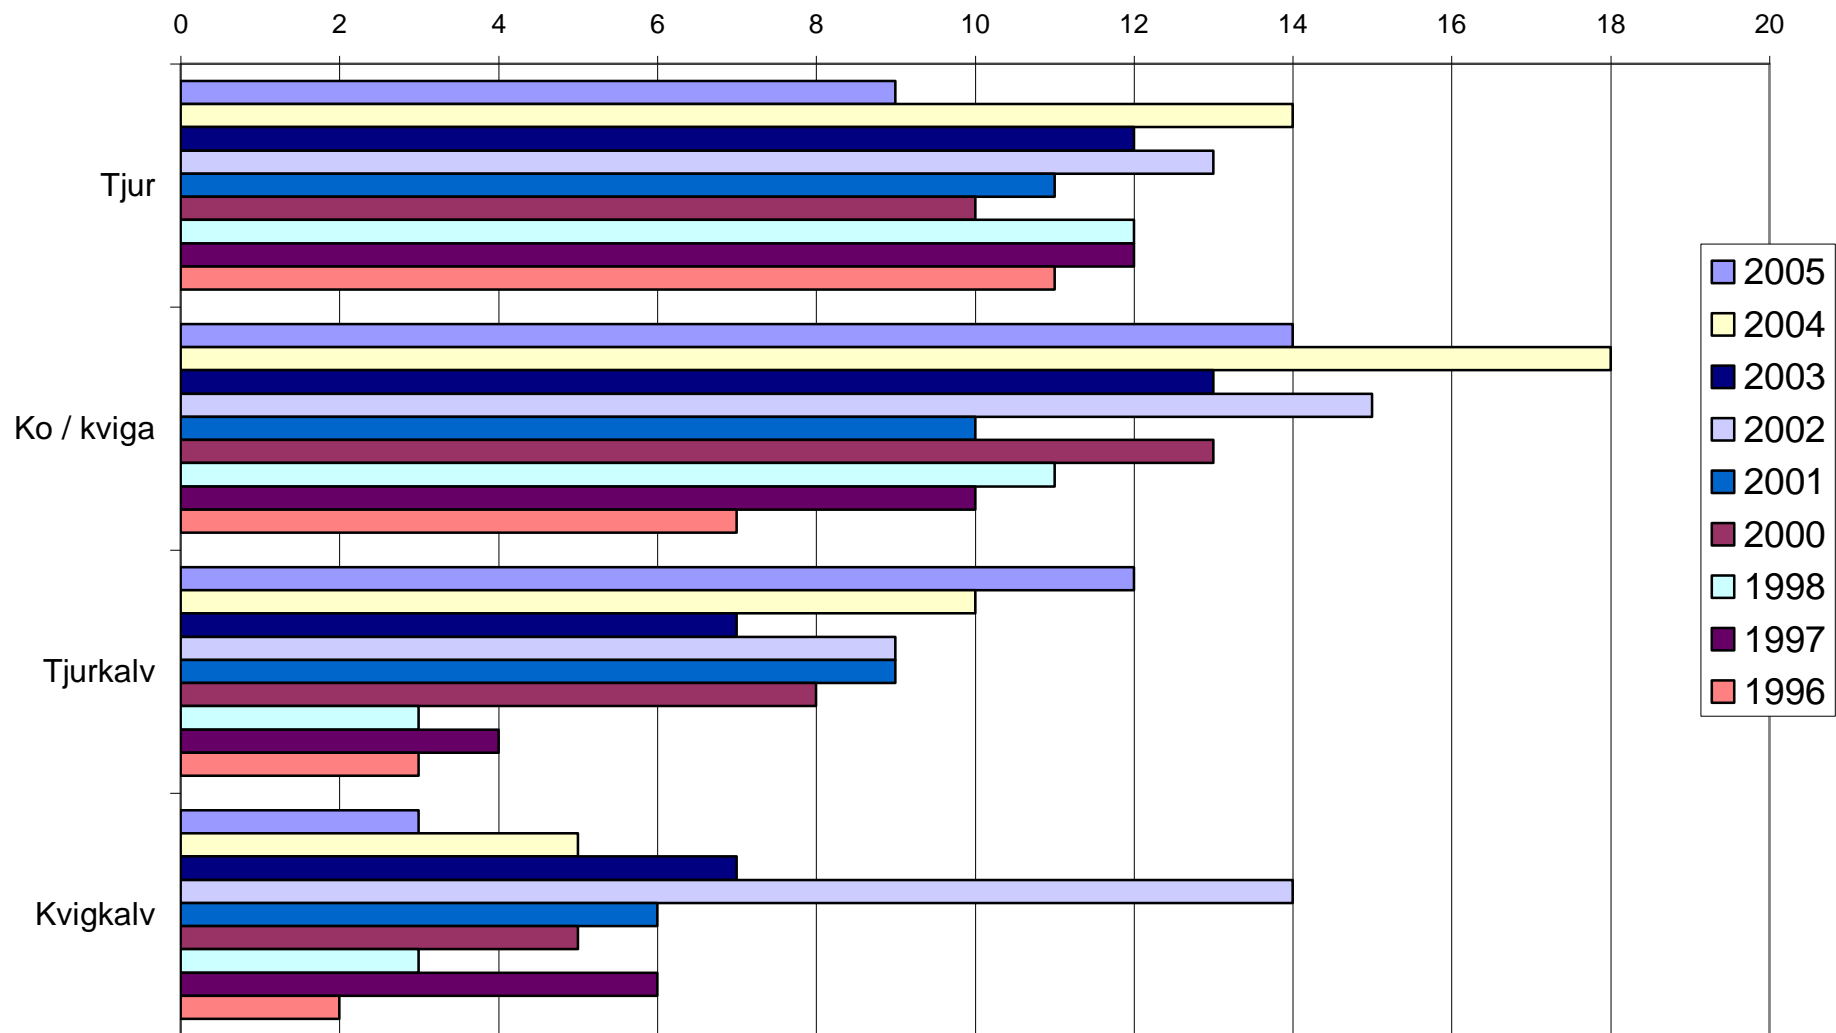

Älgobs under 10 år

Reproduksjonen av kalvar

Fördelning av djur vid älgöbs

Älgobs över åren

Avskutning över åren

Vikt och ålder på säkert vägda och åldersbestämda 2000 t o m 2004

(Avser 49 tjurar och 59 hondjur)

Tjurars ålder i förhållande till antal taggar 2000-2004

Åldersbestämda tjurar

Ålderbestämda hondjur

Vikter över åren på kalvar(medelvikter)

Älgtjurar observerade första veckan 2005

Antal	Taggant	Plats		
17	4			
3	5	Marestorp	—————>	1
		Östanböke	—————>	1
		Holma	—————>	1
2	6	Kulhult	—————>	1
		Gunänga	—————>	1
		Loshult	—————>	1
3	7	Marestorp	—————>	1
		Marestorp	—————>	1
2	8	Hässlehult	—————>	1
		Hässlehult	—————>	1
1	9	Boalt	—————>	1
1	10	Holma	—————>	1