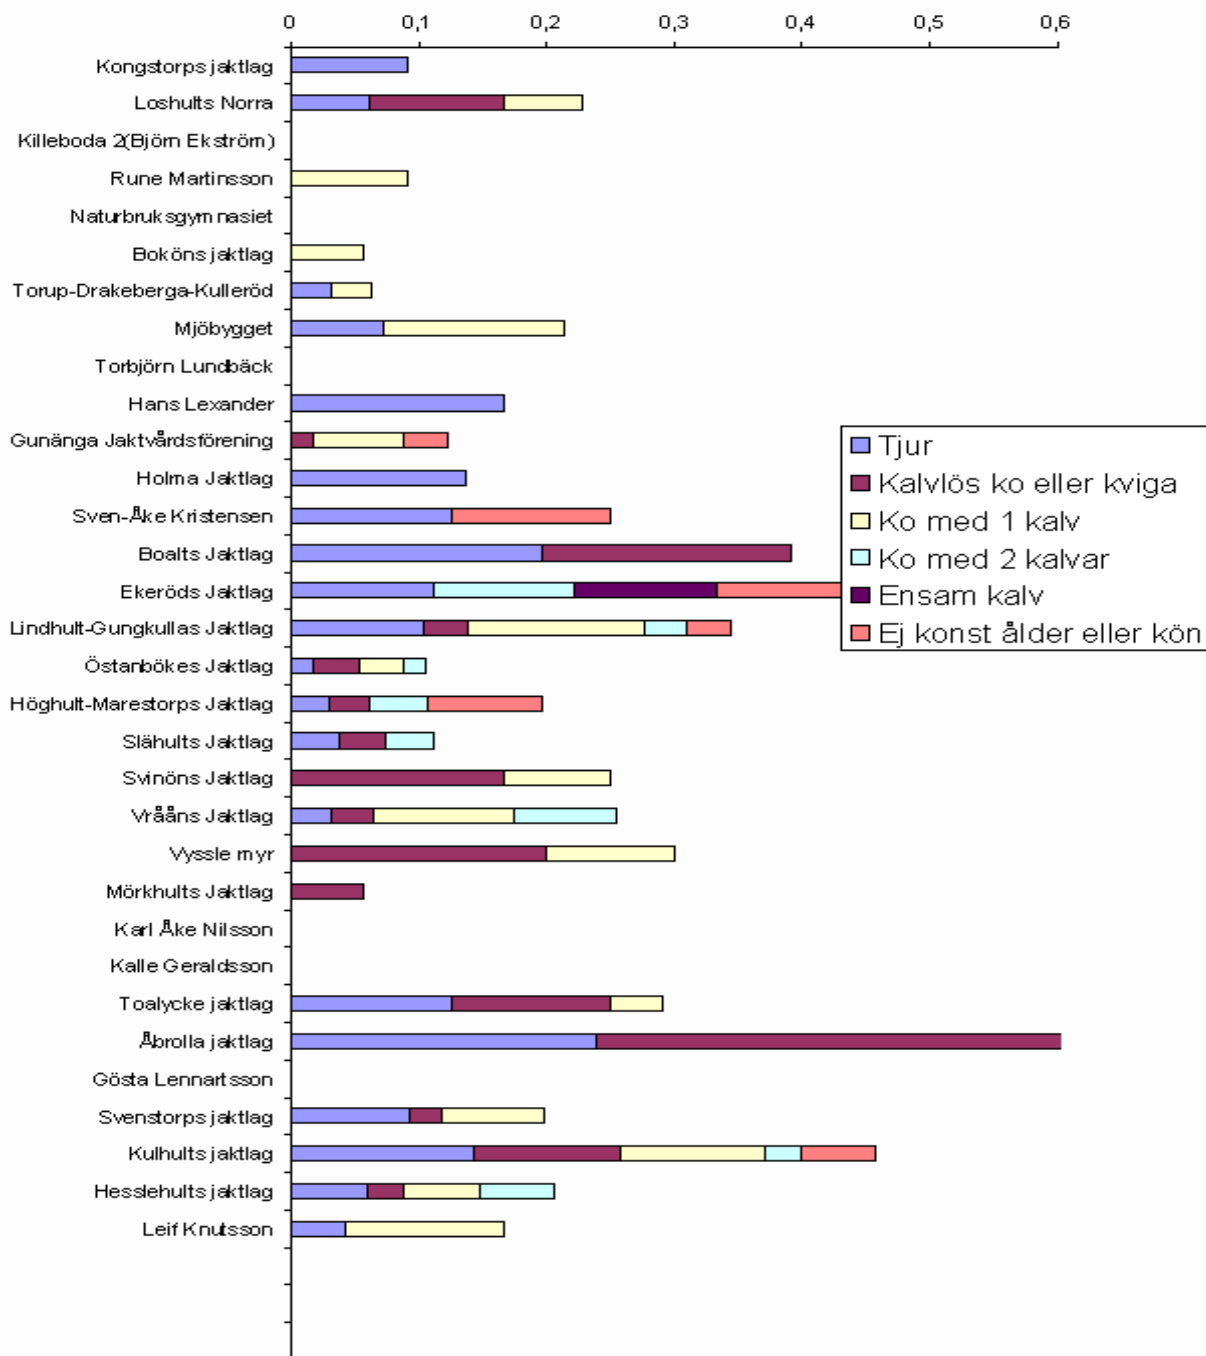

Älgobservation per deltagare och dag 2002