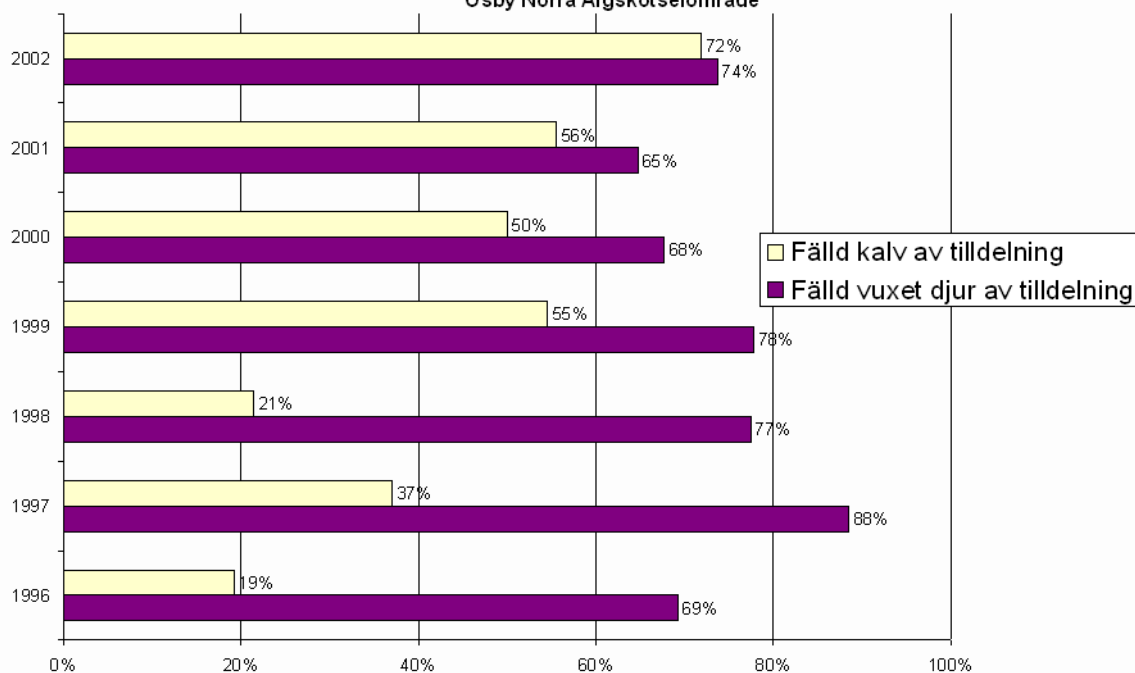

AVSKJUTNING OSBY NORRA ÄLGSKÖTSELOMRÅDE

Andel fällda älgar av tilldelningen 1996 - 2002

Osby Norra Älgskötselområde