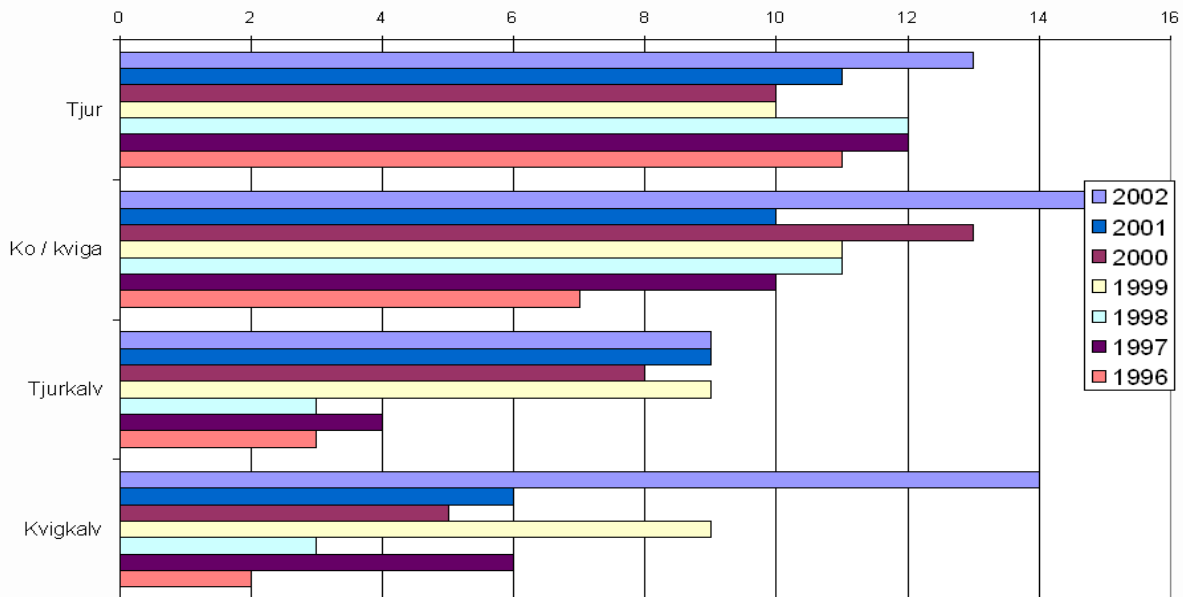

Avskutning över åren