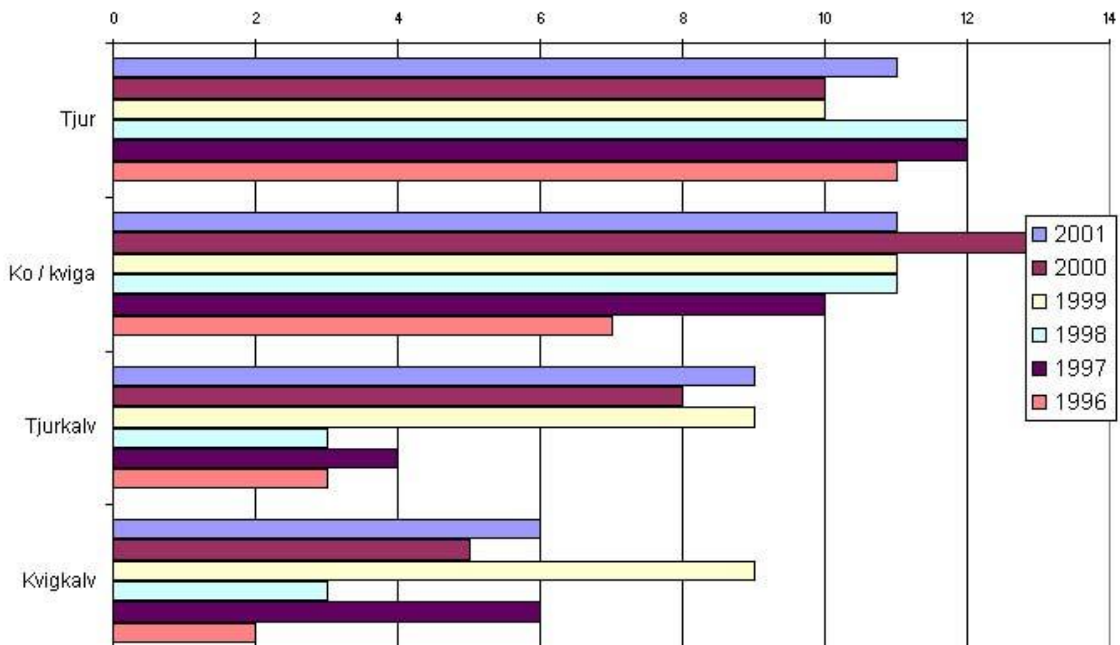

Avskutning över åren