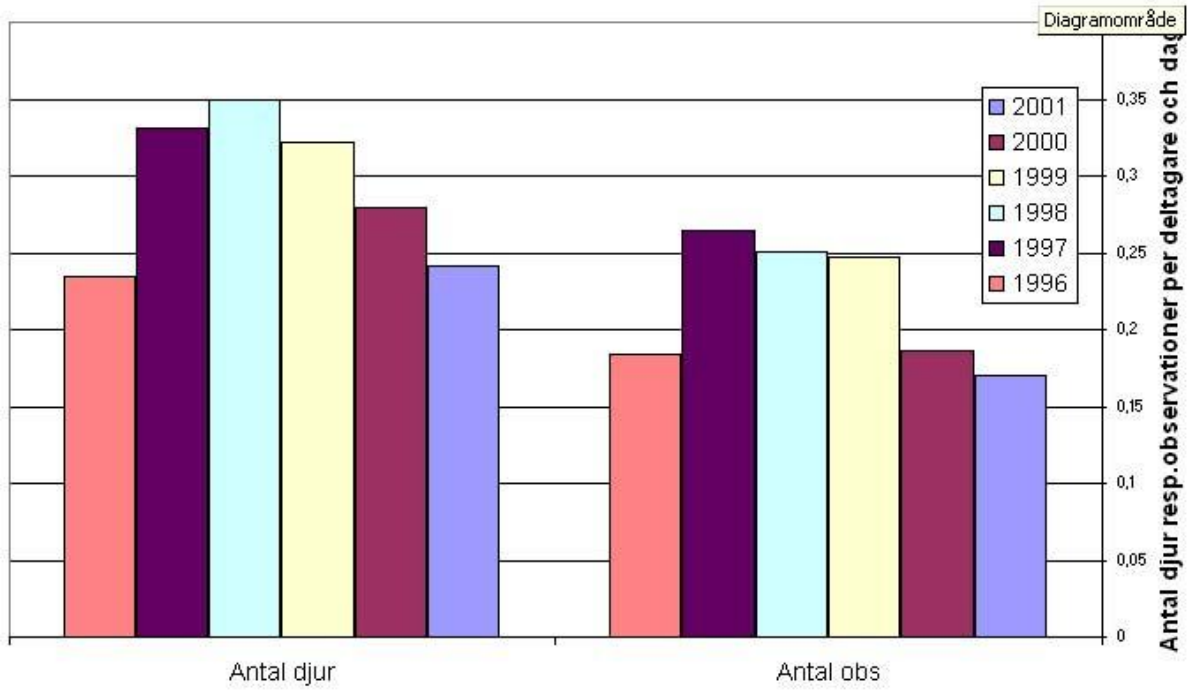

Medelvikt vuxet djur: 155kg

Medelvikt kalv 60 kg

Älgobservation per deltagare och dag 2001

Älgobservationer första jaktveckan över åren

Älgobservationer över åren

Avskutning över åren

Jämförelse mellan totala antalet älgobs första veckan och totalt antal skjutna djur under året

Avskjutning över åren i förhållande till älgobservationer

Relativa avskjutningen i förhållande till älgtäthet vid älgobservationerna

Vikter 2001 (bedömd ålder)

Vikter över åren (medelvikter)

Medelvikter

	Tjur fjolåring	Tjur äldre	Kviga fjolåring	Ko/ 2års-kviga	Tjurkalv	Kvigkalv
1996	132	164	126	150	70	60
1997	116	193	131	161	60	43
1998	123	169	117	182	49	57
1999	133	155	148	170	63	53
2000	136	186	116	171	67	58
2001	135	195	125	173	61	59