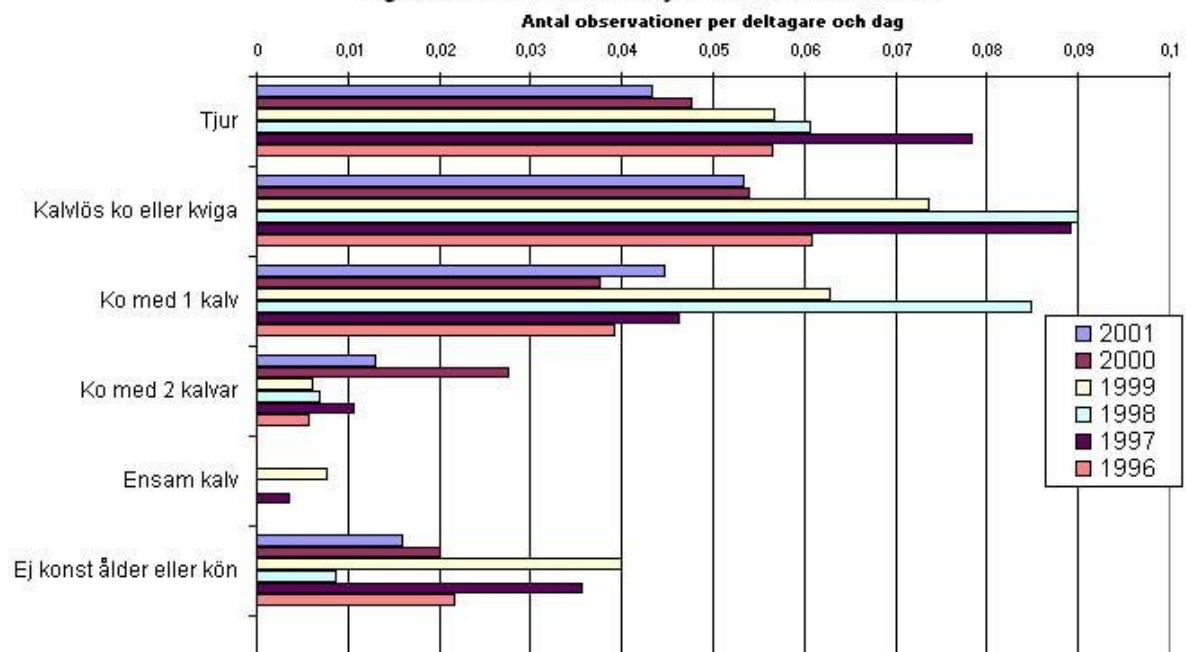

Älgobservationer första jaktveckan över åren