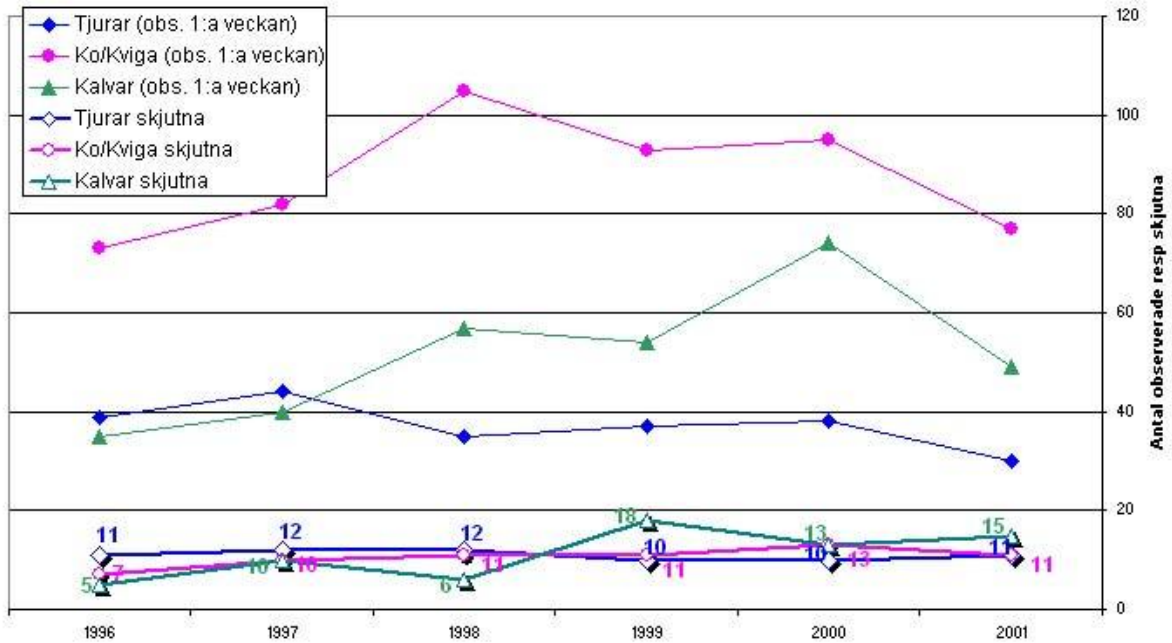

Medelvikt vuxet djur: 155kg

Medelvikt kalv 60 kg

Älgobservation per deltagare och dag 2001

Älgobservationer första jaktveckan över åren

Älgobservationer över åren

Avskutning över åren

Jämförelse mellan totala antalet älgobs första veckan och totalt antal skjutna djur under året

Avskjutning över åren i förhållande till älgobservationer

Relativa avskjutningen i förhållande till älgtäthet vid älgobservationerna

Vikter 2001 (bedömd ålder)

Vikter över åren (medelvikter)

Medelvikter

	Tjur fjolåring	Tjur äldre	Kviga fjolåring	Ko/ 2års-kviga	Tjurkalv	Kvigkalv
1996	132	164	126	150	70	60
1997	116	193	131	161	60	43
1998	123	169	117	182	49	57
1999	133	155	148	170	63	53
2000	136	186	116	171	67	58
2001	135	195	125	173	61	59