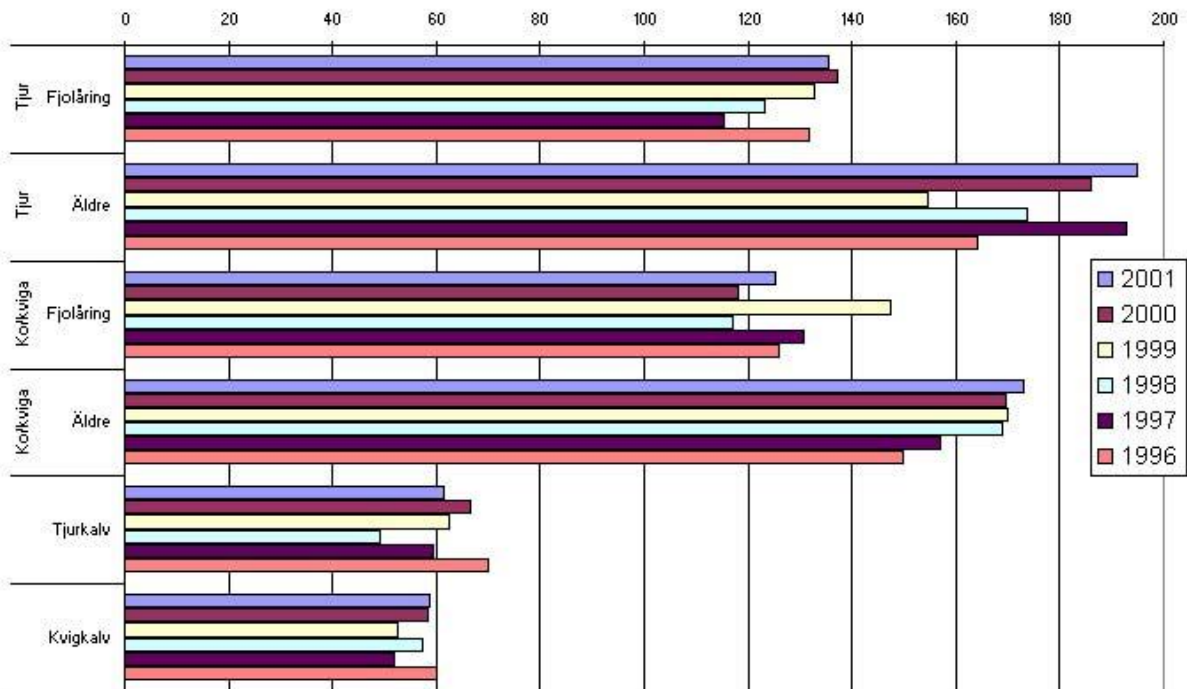

Avskjutning över åren i förhållande till älgobservationer

Relativa avskjutningen i förhållande till älgtäthet vid älgobservationerna

Vikter 2001 (bedömd ålder)

Vikter över åren (medelvikter)

Medelvikter

	Tjur fjolåring	Tjur äldre	Kviga fjolåring	Ko/ 2års-kviga	Tjurkalv	Kvigkalv
1996	132	164	126	150	70	60
1997	116	193	131	161	60	43
1998	123	169	117	182	49	57
1999	133	155	148	170	63	53
2000	136	186	116	171	67	58
2001	135	195	125	173	61	59