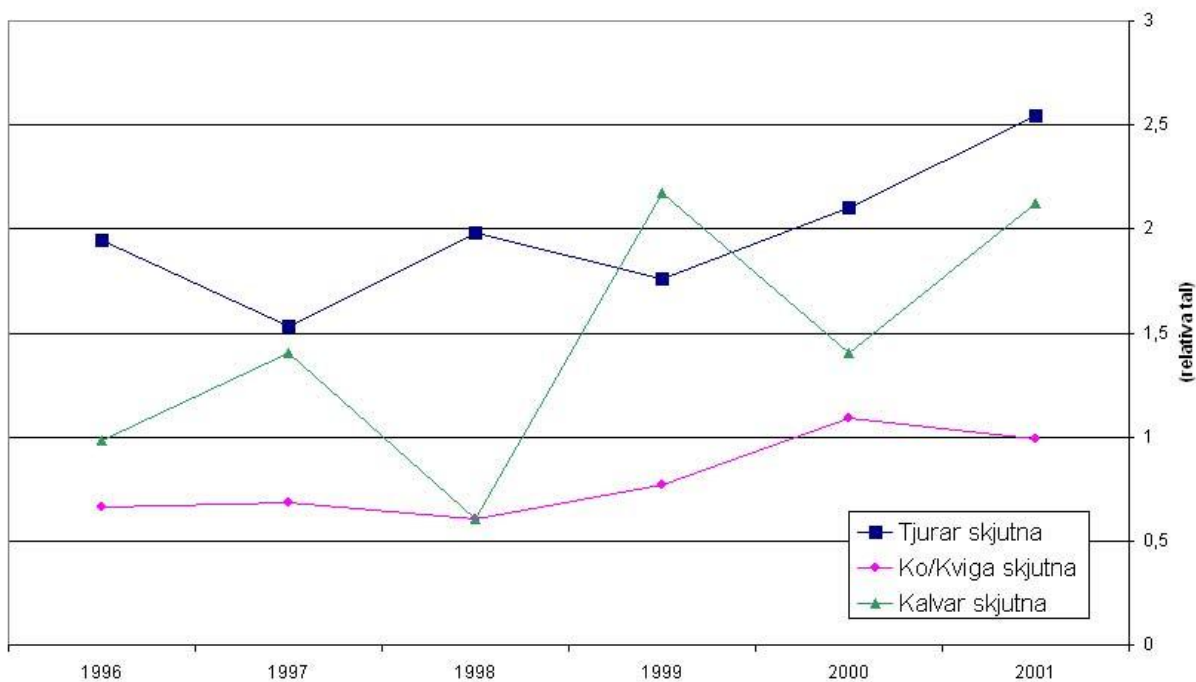

Medelvikt vuxet djur: 155kg

Medelvikt kalv 60 kg

Älgobservation per deltagare och dag 2001

Älgobservationer första jaktveckan över åren

Älgobservationer över åren

Avskutning över åren

Jämförelse mellan totala antalet älgobs första veckan och totalt antal skjutna djur under året

Avskjutning över åren i förhållande till älgobservationer

Relativa avskjutningen i förhållande till älgtäthet vid älgobservationerna

Vikter 2001 (bedömd ålder)

Vikter över åren (medelvikter)

Medelvikter

	Tjur fjolåring	Tjur äldre	Kviga fjolåring	Ko/ 2års-kviga	Tjurkalv	Kvigkalv
1996	132	164	126	150	70	60
1997	116	193	131	161	60	43
1998	123	169	117	182	49	57
1999	133	155	148	170	63	53
2000	136	186	116	171	67	58
2001	135	195	125	173	61	59