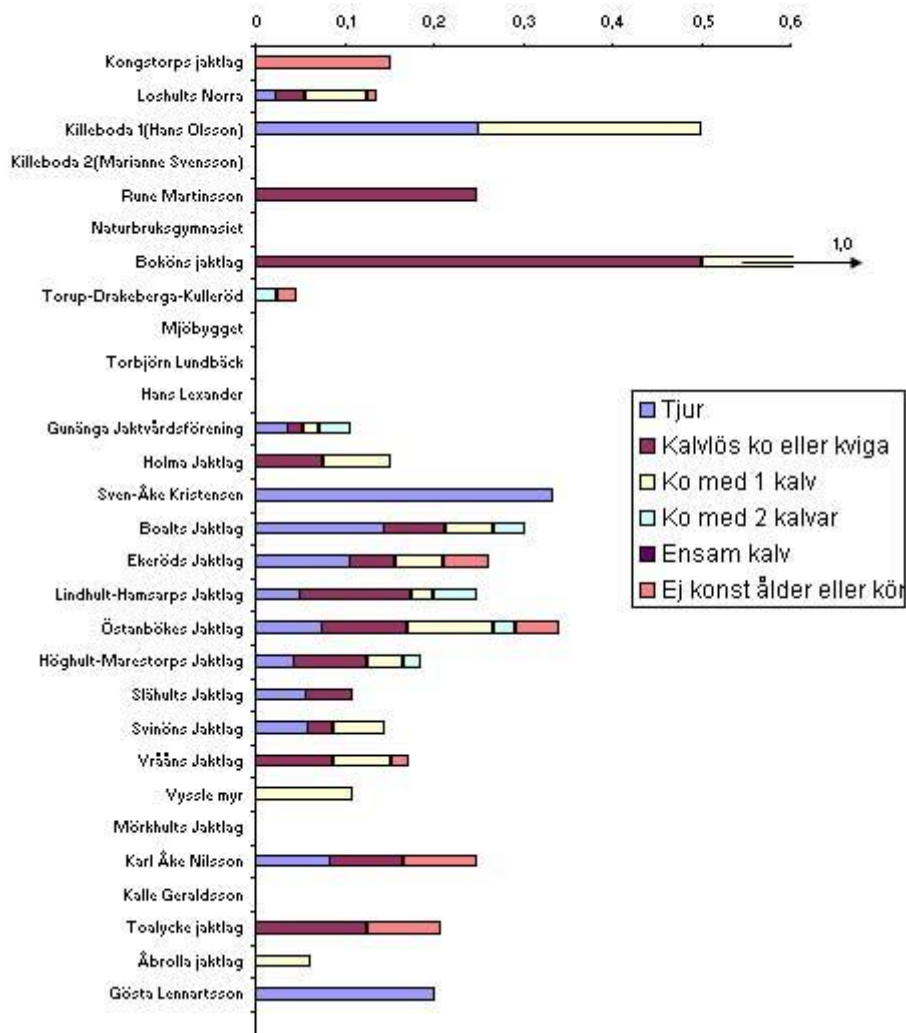

Älgobservation per deltagare och dag 2001