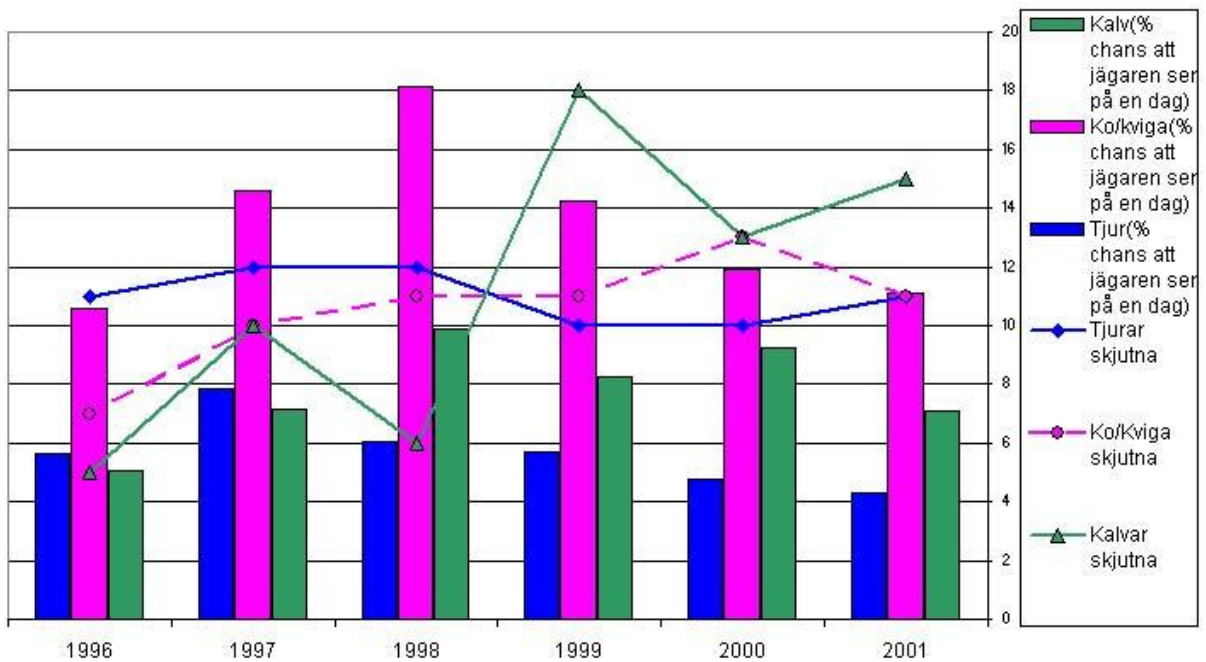

Medelvikt vuxet djur: 155kg

Medelvikt kalv 60 kg

Älgobservation per deltagare och dag 2001

Älgobservationer första jaktveckan över åren

Älgobservationer över åren

Avskutning över åren

Jämförelse mellan totala antalet älgobs första veckan och totalt antal skjutna djur under året

Avskjutning över åren i förhållande till älgobservationer

Relativa avskjutningen i förhållande till älgtäthet vid älgobservationerna

Vikter 2001 (bedömd ålder)

Vikter över åren (medelvikter)

Medelvikter

	Tjur fjolåring	Tjur äldre	Kviga fjolåring	Ko/ 2års-kviga	Tjurkalv	Kvigkalv
1996	132	164	126	150	70	60
1997	116	193	131	161	60	43
1998	123	169	117	182	49	57
1999	133	155	148	170	63	53
2000	136	186	116	171	67	58
2001	135	195	125	173	61	59