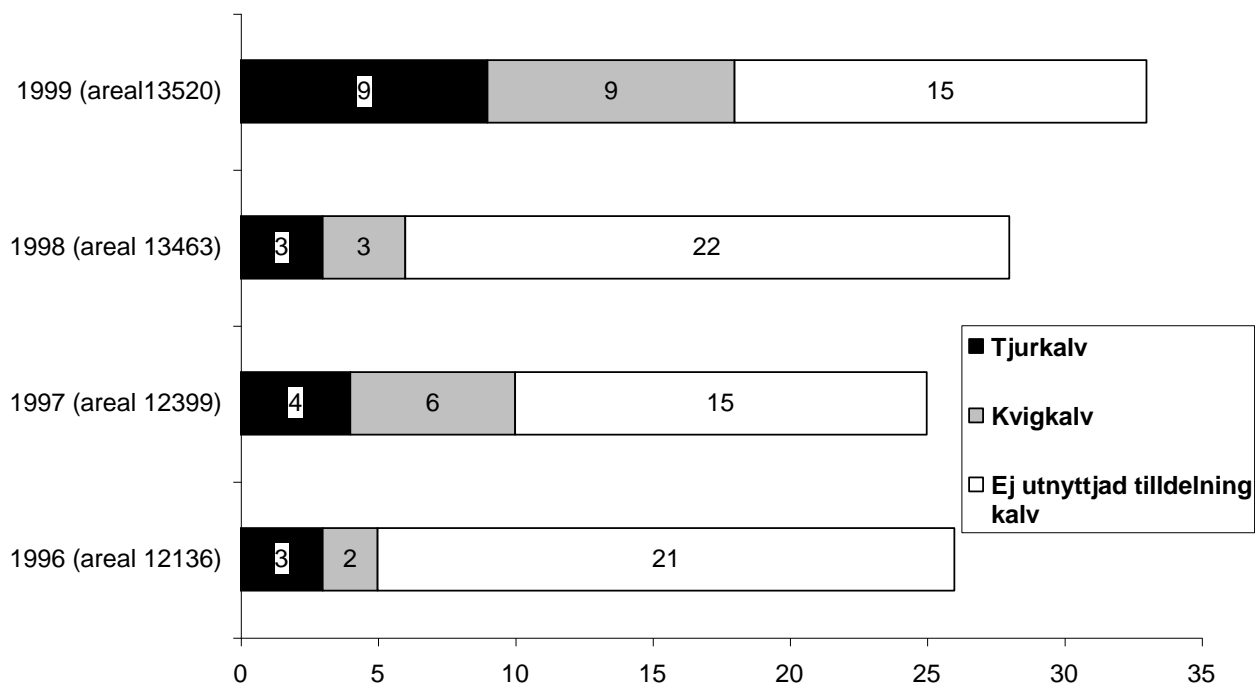

Antal älgobservationer 1:a veckan 1996-1999

	1996	1997	1998	1999
■ Tjur	39	44	35	37
■ Kalvlös ko eller kviga	42	50	52	48
■ Ko med 1 kalv	27	26	49	41
□ Ko med 2 kalvar	4	6	4	4
■ Ensam kalv	0	2	0	5
□ Ej konst ålder eller kön	15	20	5	26

**Älgobservationer första jaktveckan 1996-1999
(antal observationer per dag och deltagare)**

**Älgobservationer inom området under 1996, 1997, 1998 resp
1999 (observerade älgar per dag och jägare)**

Avskjutning vuxna djur 96-99

Avskjutning kalv 96-99

Älgobs 1999