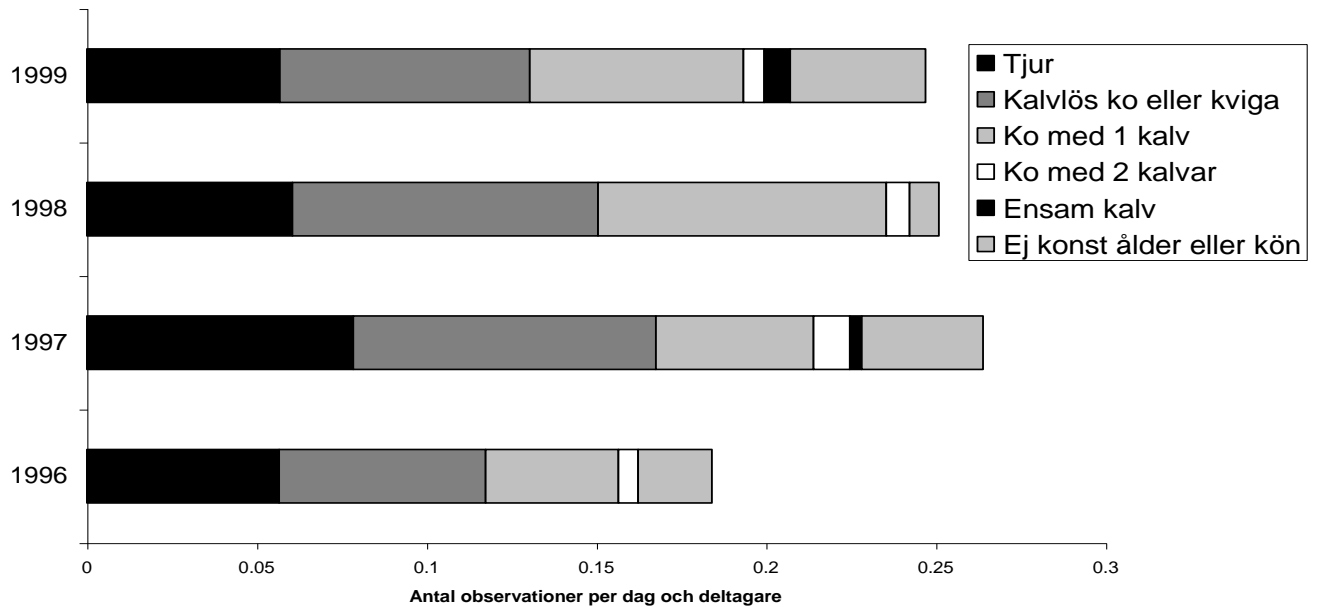

**Älgobservationer första jaktveckan 1996-1999
(antal observationer per dag och deltagare)**