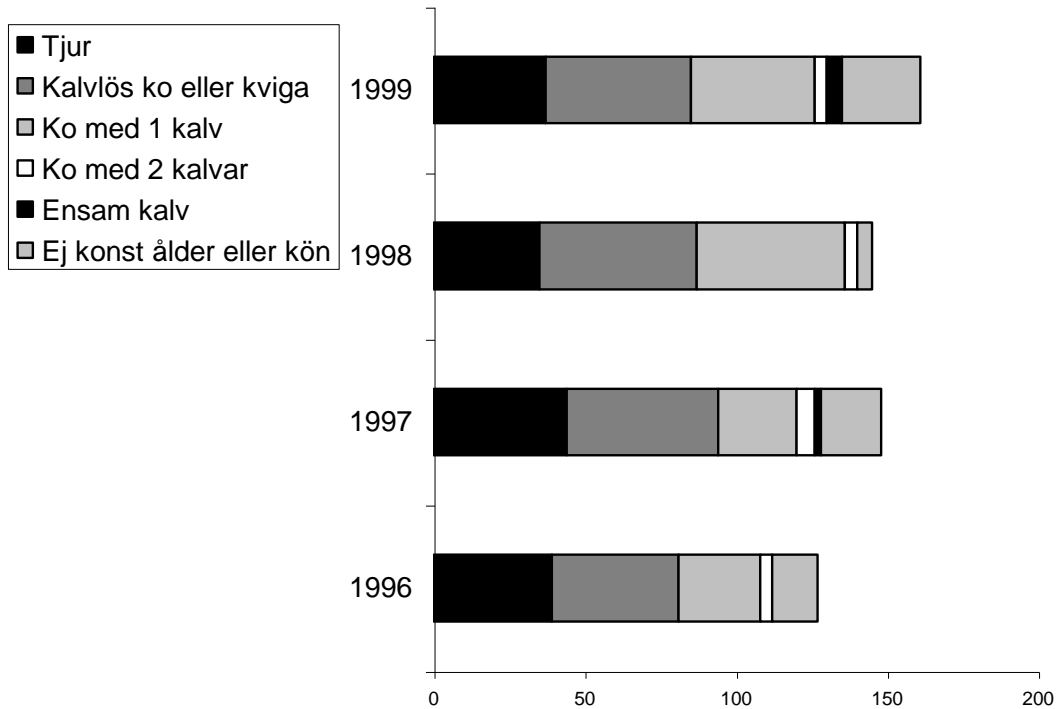

Medelvikter

	Tjur äldre	Tjur fjolåring	Ko/ 2års-kviga	Kviga fjolåring	Tjurkalv	Kvigkalv
1996	164	132	150	126	70	60
1997	193	116	161	131	60	43
1998	169	123	182	117	49	57
1999	155	133	170	148	63	53

Antal älgobservationer 1:a veckan 1996-1999

	1996	1997	1998	1999
■ Tjur	39	44	35	37
■ Kalvlös ko eller kviga	42	50	52	48
■ Ko med 1 kalv	27	26	49	41
□ Ko med 2 kalvar	4	6	4	4
■ Ensam kalv	0	2	0	5
□ Ej konst ålder eller kön	15	20	5	26