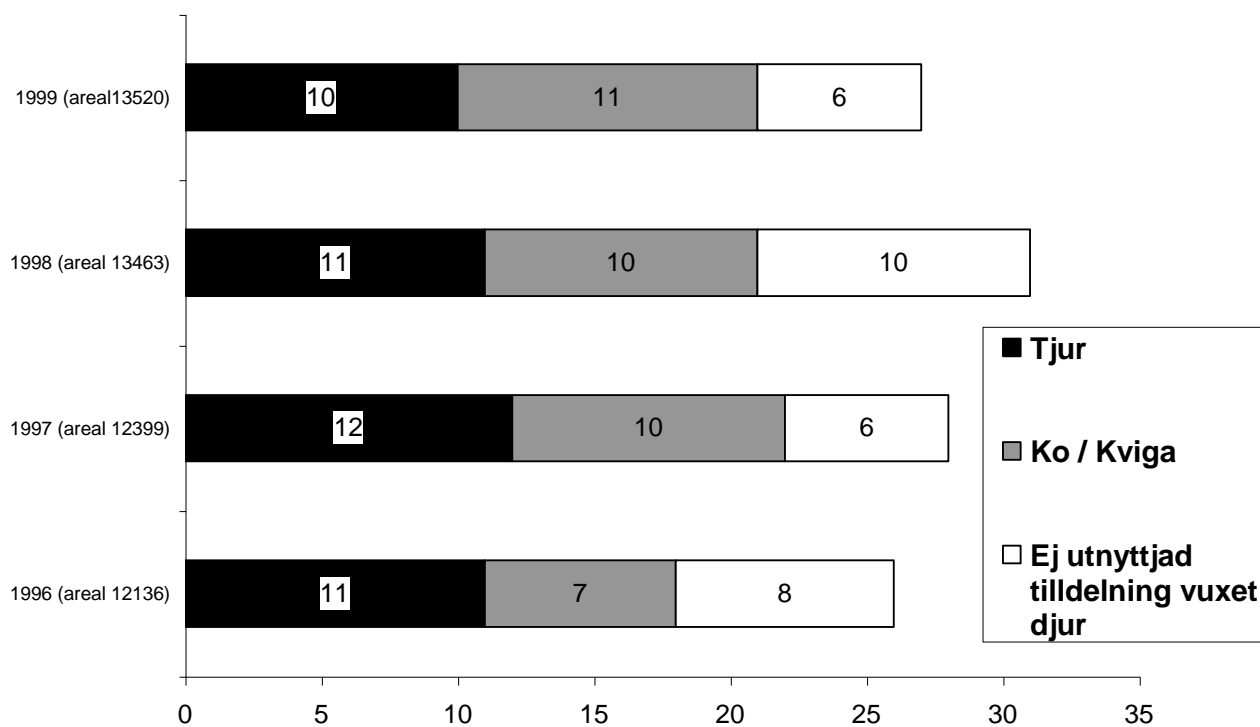

Antal älgobservationer 1:a veckan 1996-1999

	1996	1997	1998	1999
■ Tjur	39	44	35	37
■ Kalvlös ko eller kviga	42	50	52	48
■ Ko med 1 kalv	27	26	49	41
□ Ko med 2 kalvar	4	6	4	4
■ Ensam kalv	0	2	0	5
□ Ej konst ålder eller kön	15	20	5	26

**Älgobservationer första jaktveckan 1996-1999
(antal observationer per dag och deltagare)**

**Älgobservationer inom området under 1996, 1997, 1998 resp
1999 (observerade älgar per dag och jägare)**

Avskjutning vuxna djur 96-99