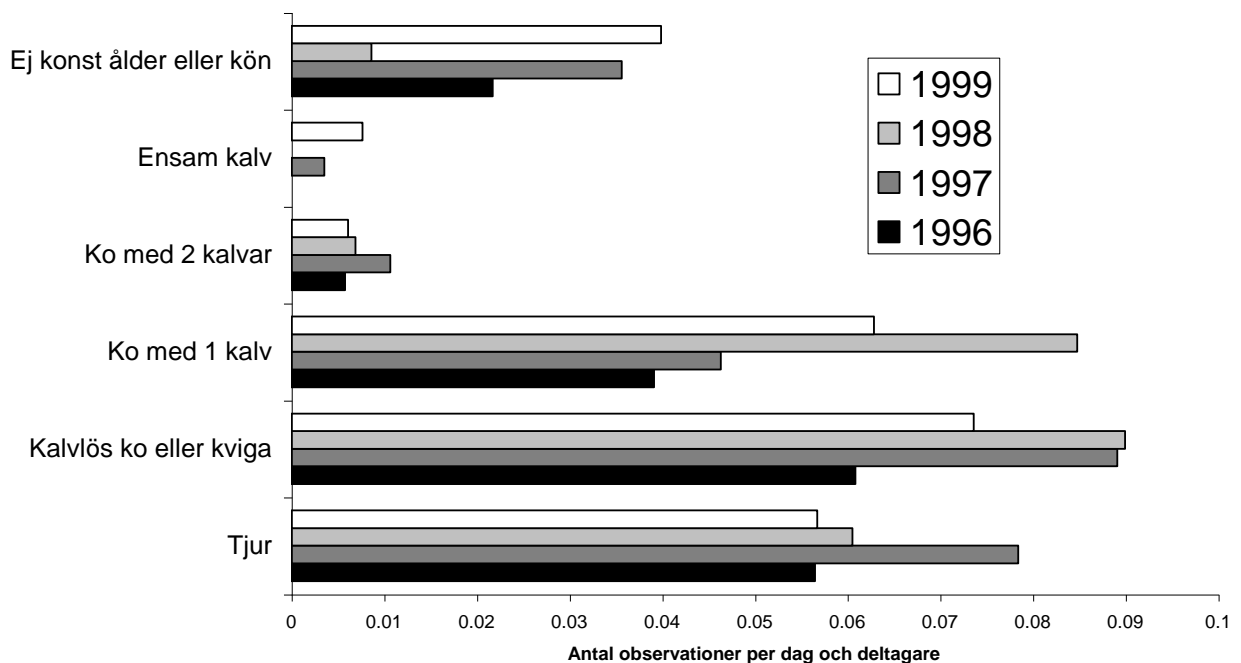

Antal älgobservationer 1:a veckan 1996-1999

	1996	1997	1998	1999
■ Tjur	39	44	35	37
■ Kalvlös ko eller kviga	42	50	52	48
■ Ko med 1 kalv	27	26	49	41
□ Ko med 2 kalvar	4	6	4	4
■ Ensam kalv	0	2	0	5
□ Ej konst ålder eller kön	15	20	5	26

**Älgobservationer första jaktveckan 1996-1999
(antal observationer per dag och deltagare)**

**Älgobservationer inom området under 1996, 1997, 1998 resp
1999 (observerade älgar per dag och jägare)**

Avskjutning vuxna djur 96-99