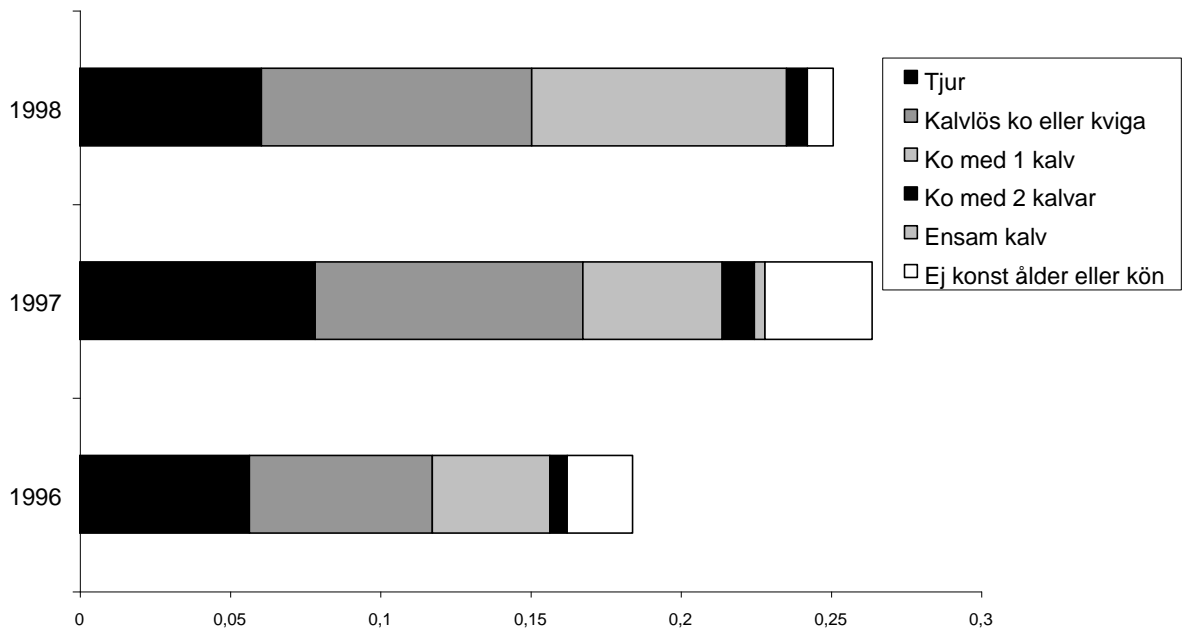

Älgobservationer första jaktveckan 1996-1998
(antal observationer per dag och deltagare)