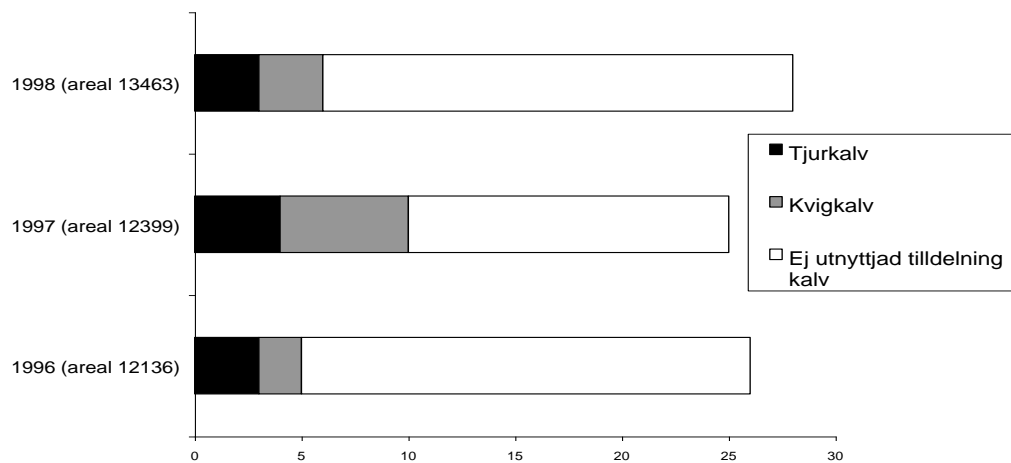

Antal älgobservationer 1:a veckan 1996-1998

	1996	1997	1998
□ Ej konst ålder eller kön	15	20	5
□ Ensam kalv	0	2	0
■ Ko med 2 kalvar	4	6	4
□ Ko med 1 kalv	27	26	49
■ Kalvlös ko eller kviga	42	50	52
■ Tjur	39	44	35

Älgobservationer första jaktveckan 1996-1998
(antal observationer per dag och deltagare)

Avskjutning vuxna djur 96-98

Avskjutning kalv 96-98

Älgobs 1998