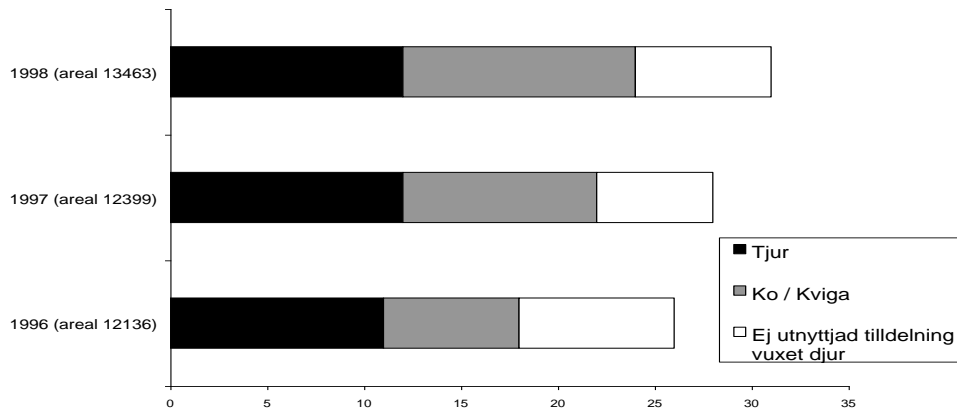

Antal älgobservationer 1:a veckan 1996-1998

	1996	1997	1998
□ Ej konst ålder eller kön	15	20	5
□ Ensam kalv	0	2	0
■ Ko med 2 kalvar	4	6	4
□ Ko med 1 kalv	27	26	49
■ Kalvlös ko eller kviga	42	50	52
■ Tjur	39	44	35

Älgobservationer första jaktveckan 1996-1998
(antal observationer per dag och deltagare)

Avskjutning vuxna djur 96-98

Avskjutning kalv 96-98

Älgobs 1998