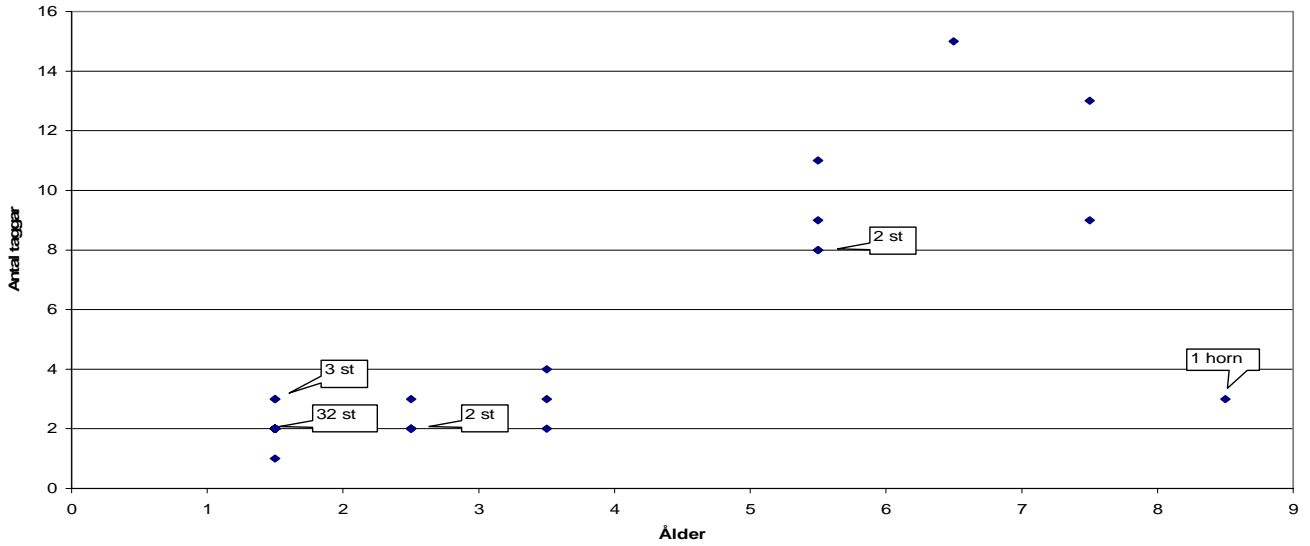

Tjurars ålder i förhållande till antal taggar
2000-2004

Vikt och ålder på säkert vägda och åldersbestämda 2000 t o m 2004
(Avser 49 tjurar och 59 hondjur)

Medelålder på åldersbestämda älgar

Åldersbestämda tjurar

Ålderbestämda hondjur

Ålderbestämda tjurar