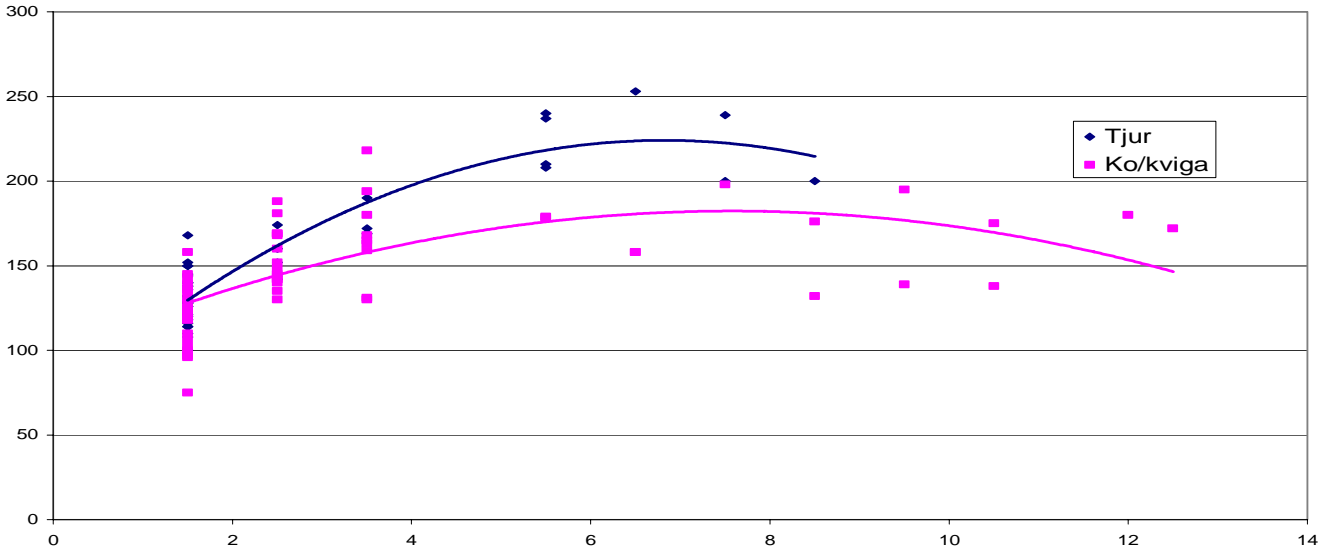

Tjurars ålder i förhållande till antal taggar
2000-2004

Vikt och ålder på säkert vägda och åldersbestämda 2000 t o m 2004
(Avser 49 tjurar och 59 hondjur)

Medelålder på åldersbestämda älgar

Åldersbestämda tjurar

Ålderbestämda hondjur

Ålderbestämda tjurar