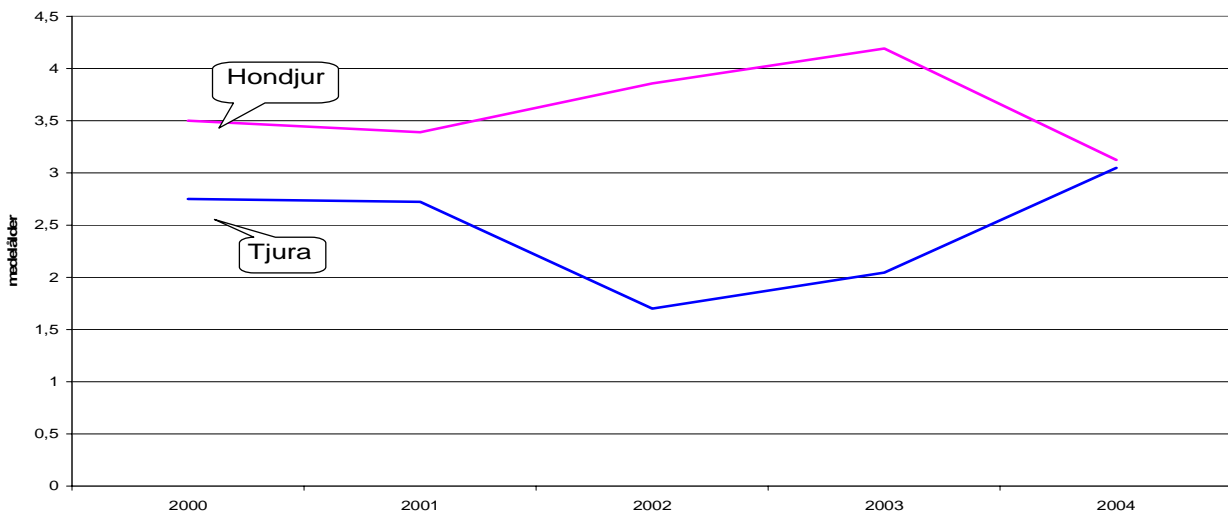

Tjurars ålder i förhållande till antal taggar
2000-2004

Vikt och ålder på säkert vägda och åldersbestämda 2000 t o m 2004
(Avser 49 tjurar och 59 hondjur)

Medelålder på åldersbestämda älgar

Åldersbestämda tjurar

Ålderbestämda hondjur

Ålderbestämda tjurar