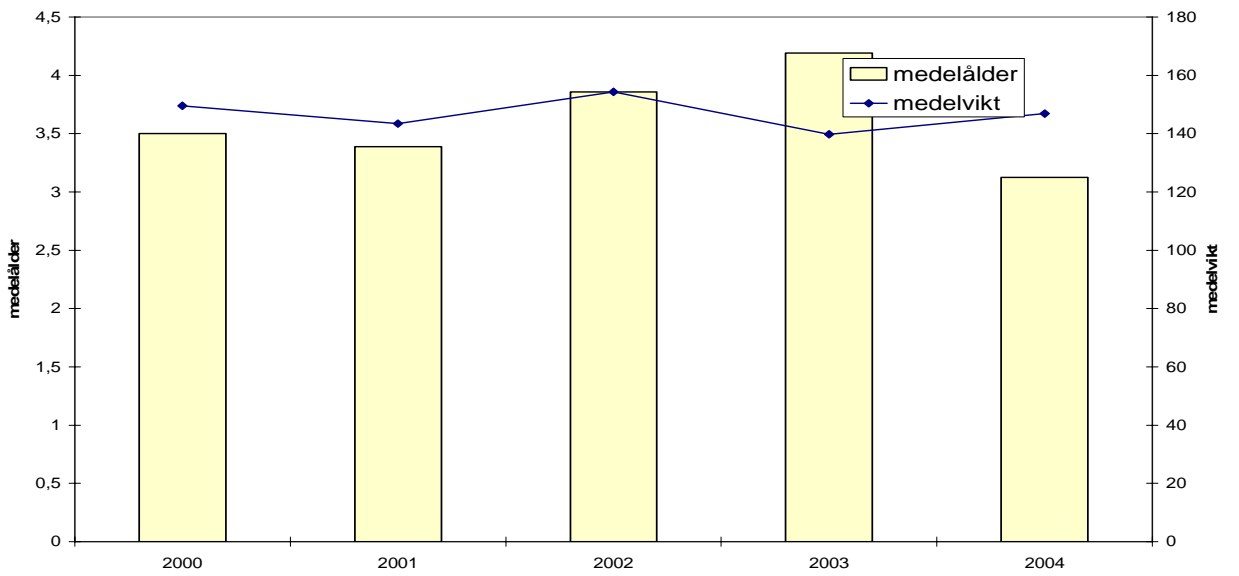

Tjurars ålder i förhållande till antal taggar
2000-2004

Vikt och ålder på säkert vägda och åldersbestämda 2000 t o m 2004
(Avser 49 tjurar och 59 hondjur)

Medelålder på åldersbestämda älgar

Åldersbestämda tjurar

Ålderbestämda hondjur

Ålderbestämda tjurar