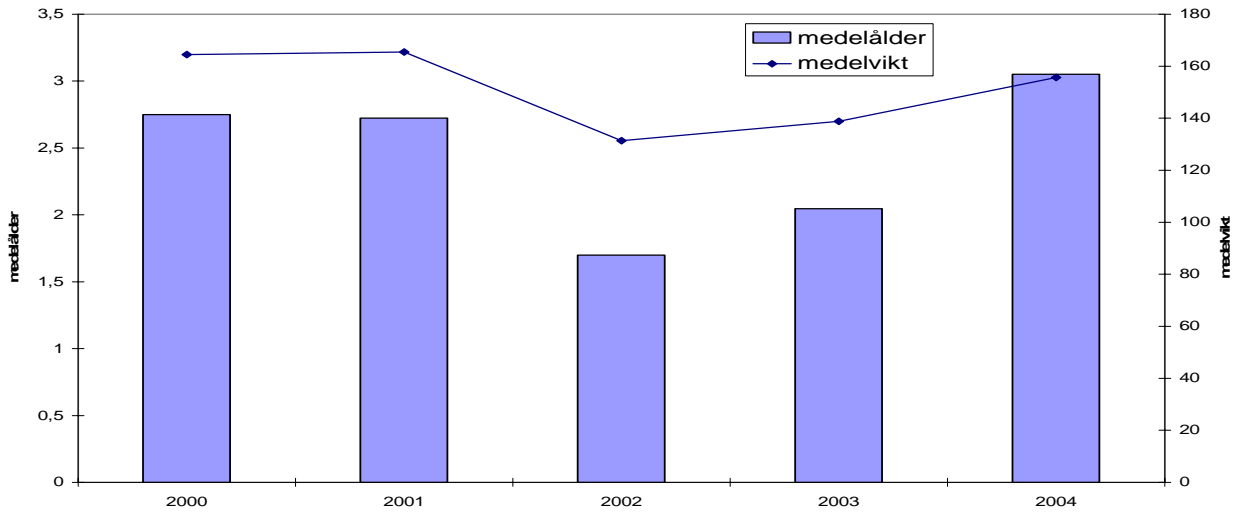

Tjurars ålder i förhållande till antal taggar
2000-2004

Vikt och ålder på säkert vägda och åldersbestämda 2000 t o m 2004
(Avser 49 tjurar och 59 hondjur)

Medelålder på åldersbestämda älgar

Åldersbestämda tjurar

Ålderbestämda hondjur

Ålderbestämda tjurar